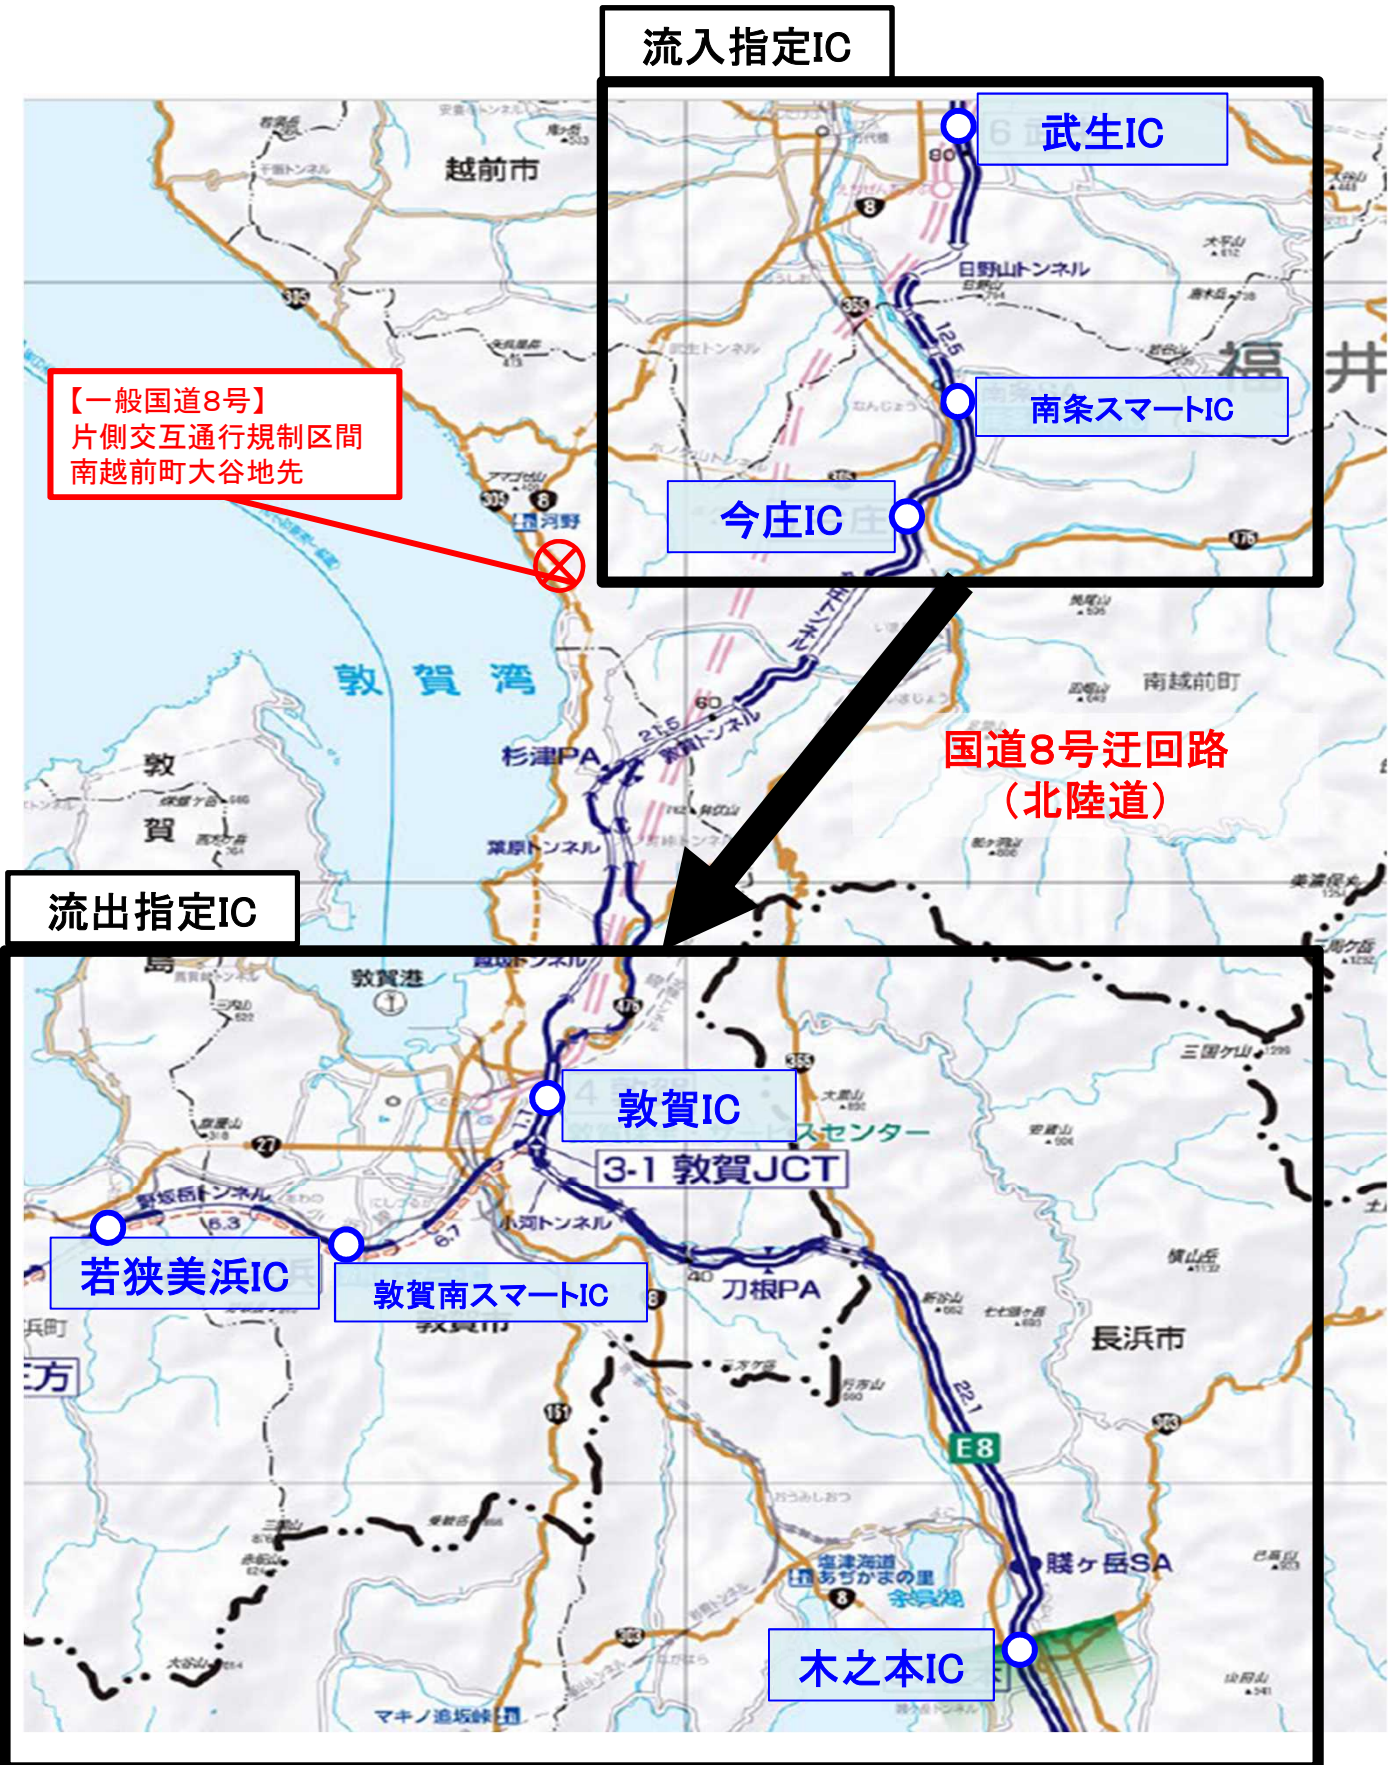

# 代替路(無料)措置

別紙1

※南条スマートIC、敦賀南スマートICは、ETC車専用のインターチェンジです