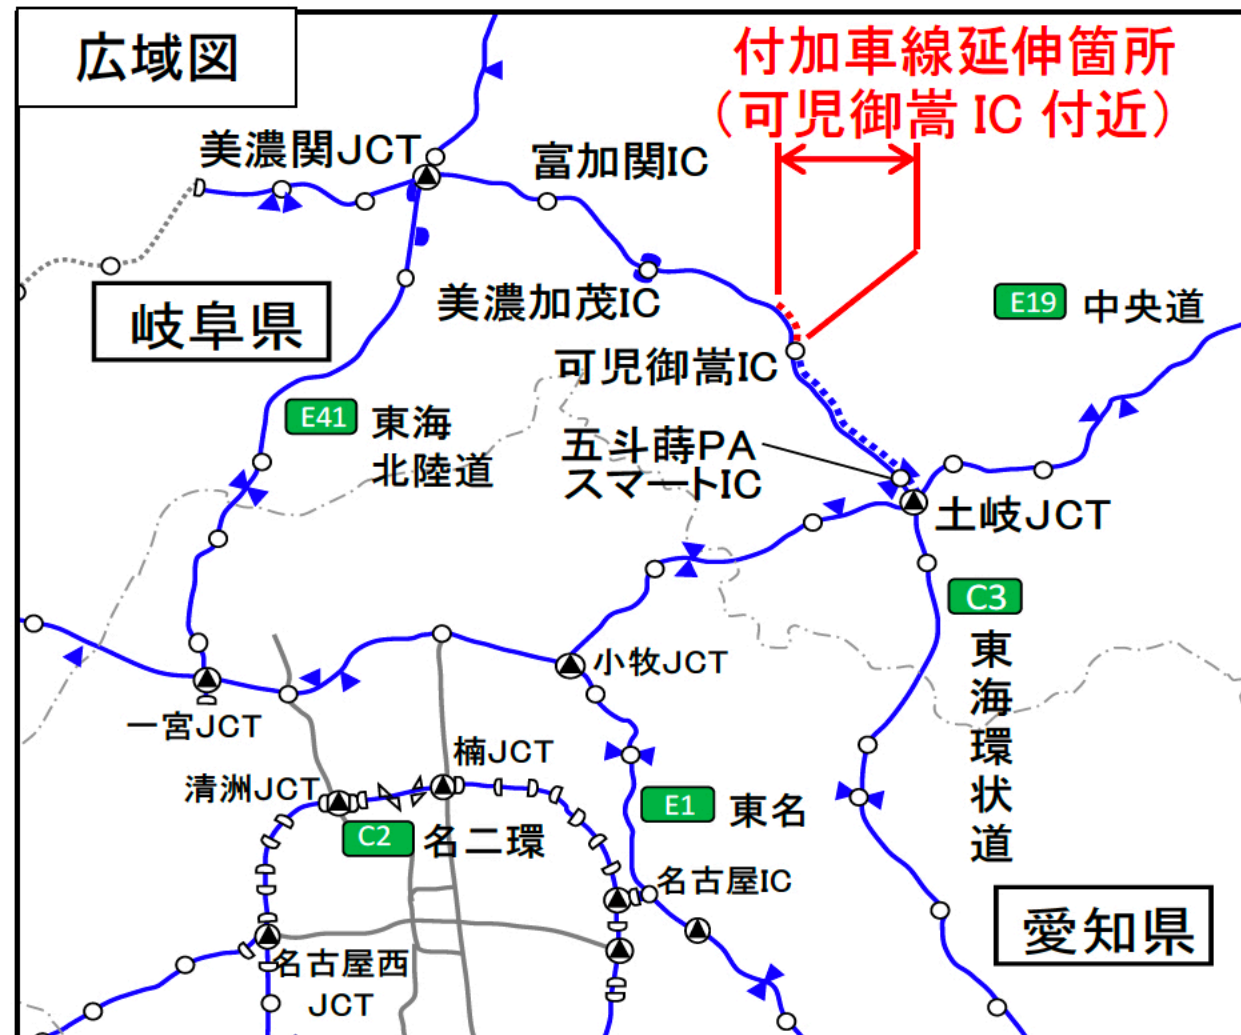

位置図

広域図

可児御嵩 IC 付近の工事状況(2022年4月撮影)

詳細図