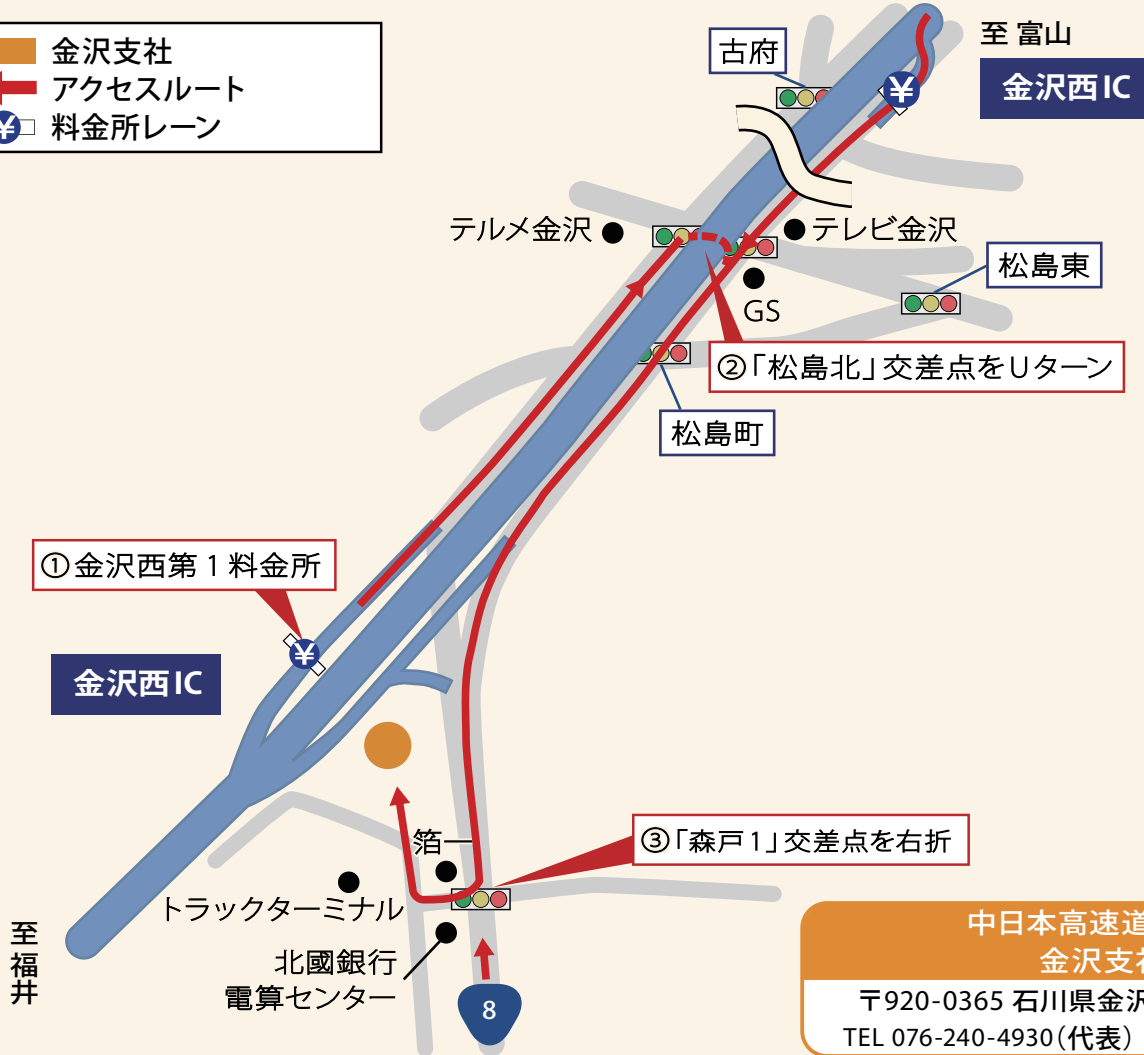

- 金沢支社
- ← アクセスルート
- ¥ 料金所レーン

中日本高速道路(株)
 金沢支社
 〒920-0365 石川県金沢市神野町東 170
 TEL 076-240-4930(代表) FAX 076-240-4991