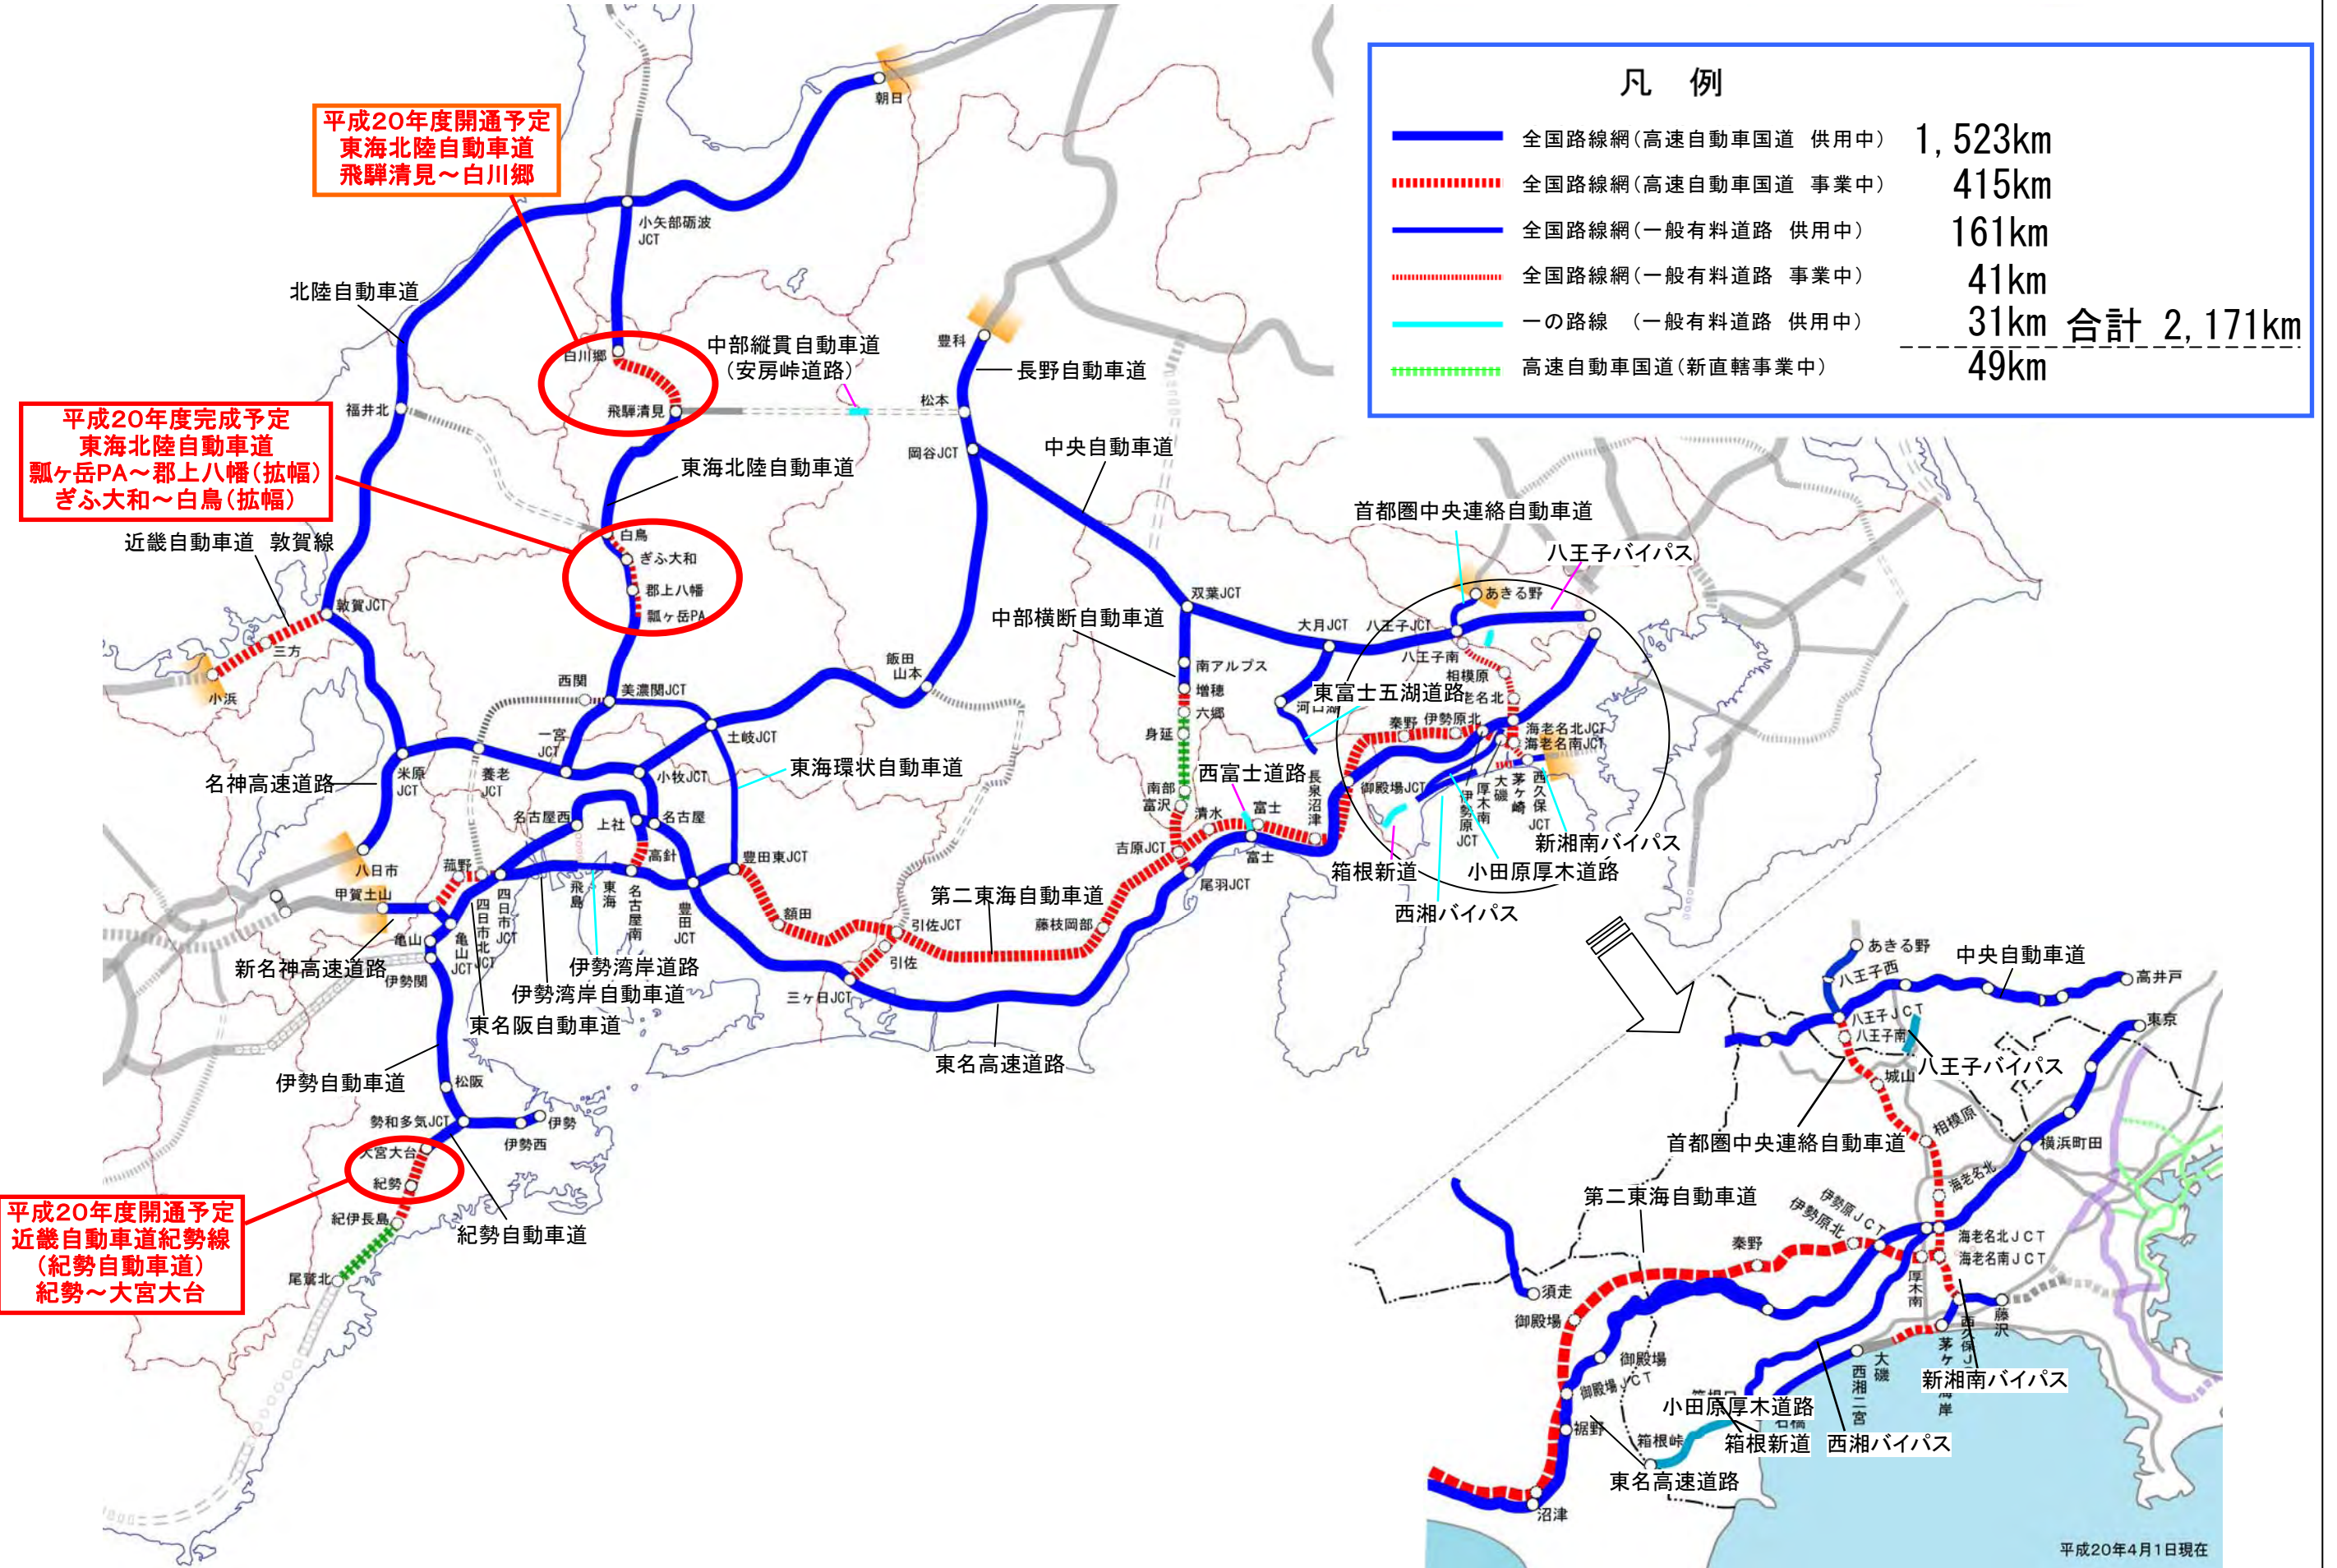

中日本高速道路株式会社 道路網図

凡例

	全国路線網(高速自動車国道 供用中)	1,523km
	全国路線網(高速自動車国道 事業中)	415km
	全国路線網(一般有料道路 供用中)	161km
	全国路線網(一般有料道路 事業中)	41km
	一の路線 (一般有料道路 供用中)	31km
	高速自動車国道(新直轄事業中)	49km
		合計 2,171km

※工事中のインターチェンジ等名称は、仮称です。

平成20年4月1日現在

2008.3.31現在