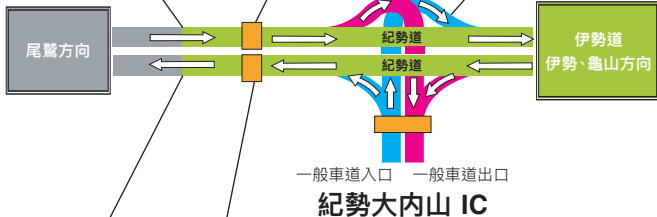

E42 紀勢道 (紀伊長島 IC~紀勢大内山 IC)

紀伊長島 IC

紀伊長島 IC【入口】

沒有收費站。
(以通過大紀主線收費站的時間進行判斷)

大紀主線收費站

【上行 (伊勢道方向)】

對紀勢道的入口時間進行判斷。

【紀勢大内山 IC】

(入口) 對紀勢大内山之後區間折扣的入口時間進行判斷。

(出口) 收取紀勢大内山之前的區間的通行費，對該區間折扣的出口時間進行判斷。

紀伊長島 IC【出口】

沒有收費站。
(以通過大紀主線收費站的時間進行判斷)

大紀主線收費站

【下行 (尾鷲方向)】

對紀勢道的出口時間進行判斷。