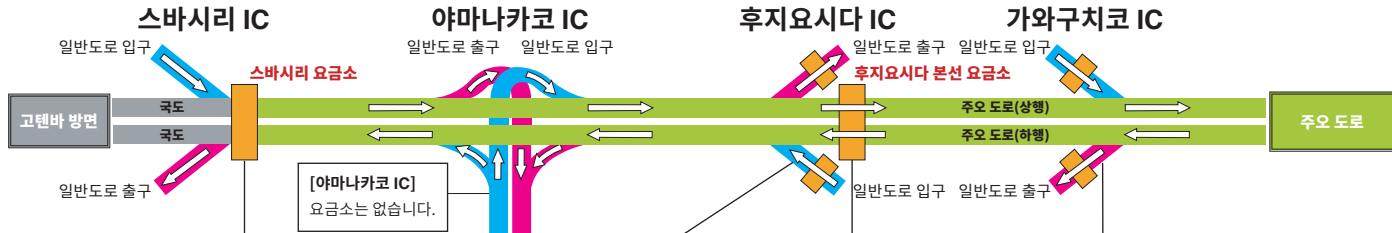

E68 히가시후지고코 도로

[스바시리 요금소]
 (주요 도로 방면)야마나카코 IC
 통과시간을 판정합니다.
 (고텐바 방면)야마나카코 IC 통과시간을
 판정합니다.

[후지요시다 IC]
 (입구)야마나카코 IC 통과시간을 판정합니다.
 (출구)야마나카코 IC 통과시간을 판정합니다.

[후지요시다 본선 요금소]
 (주요 도로 방면)야마나카코 IC 통과시간과 주요 도로 입구
 통과시간을 판정합니다.
 (고텐바 방면)주요 도로 출구 통과시간과 야마나카코 IC
 통과시간을 판정합니다.

[가와구치코 IC]
 (입구)주요 도로 입구 통과시간을
 판정합니다.
 (출구)주요 도로 출구 통과시간을
 판정합니다.