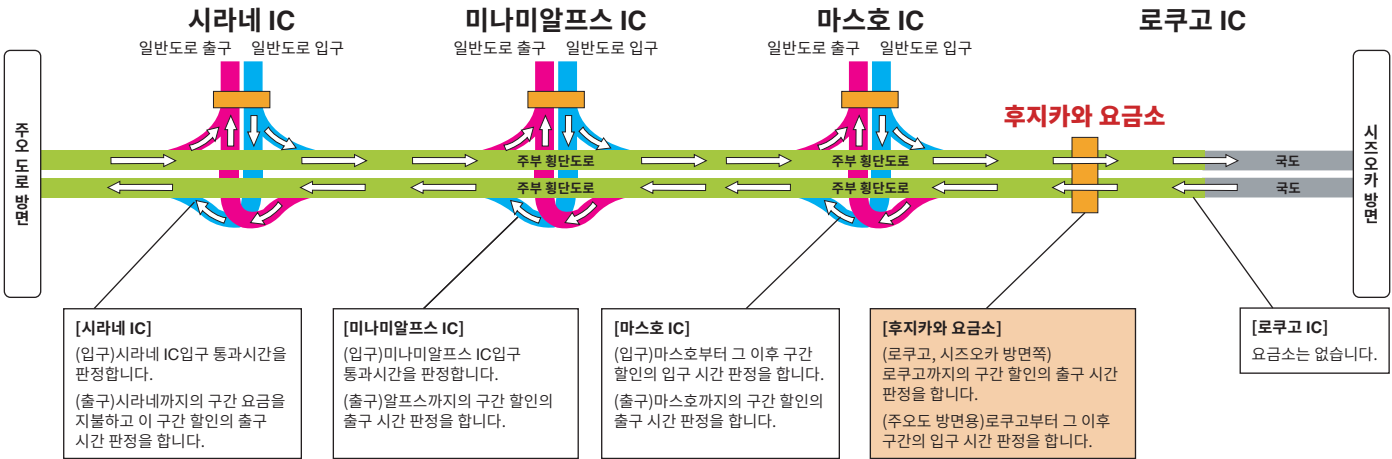

E52 주부 횡단도로

※로쿠고~마스호 구간 개통(2017년 3월 19일)에 따라 이용 방법이 변경됩니다.