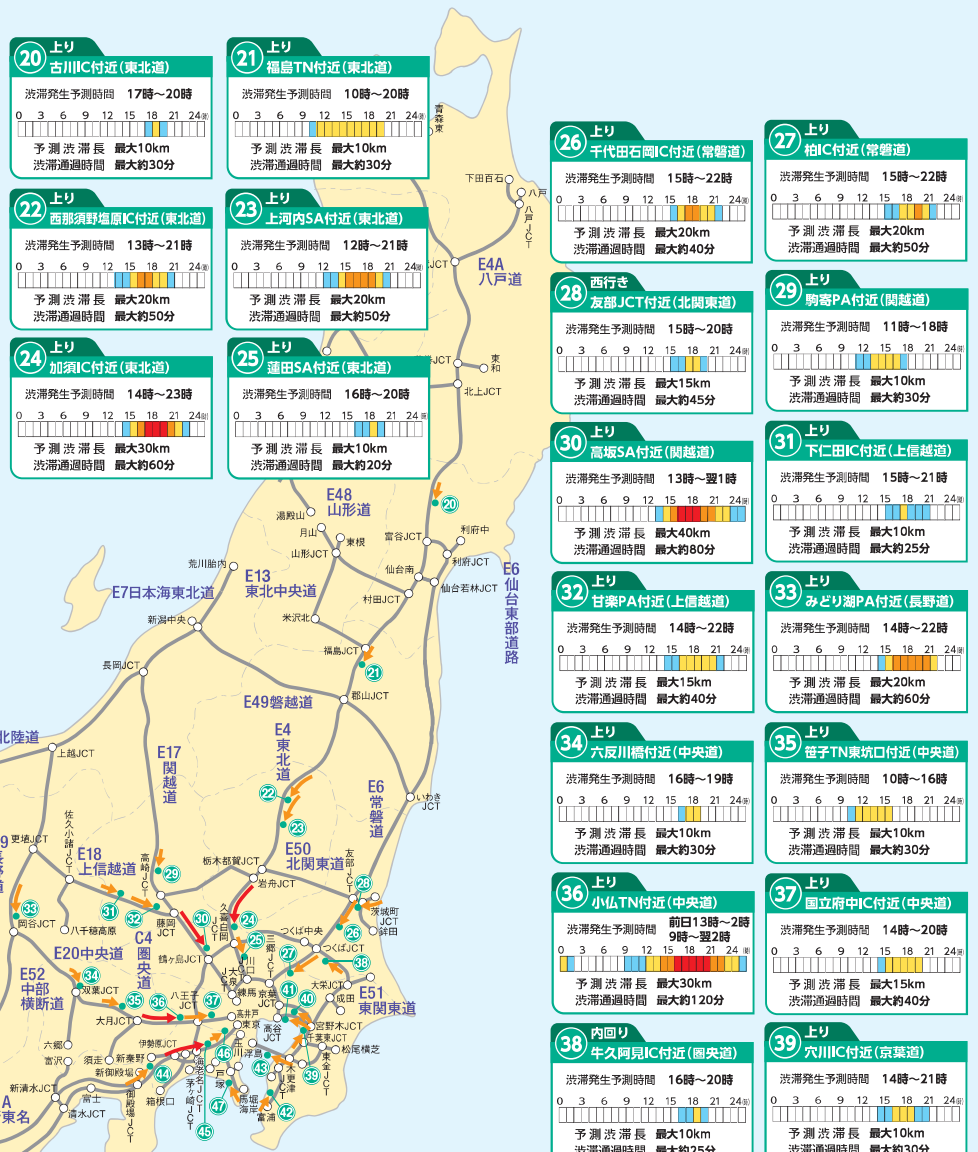

2024年

5月5日 Sunday

上り

上り線は混雑のピークを迎えますが、すいている時間帯もあります。

渋滞予測ガイドを活用して、混雑を避けたご利用をお願いします。

※最大渋滞長が10km以上と予測した渋滞を表示しています。

5月5日 上り