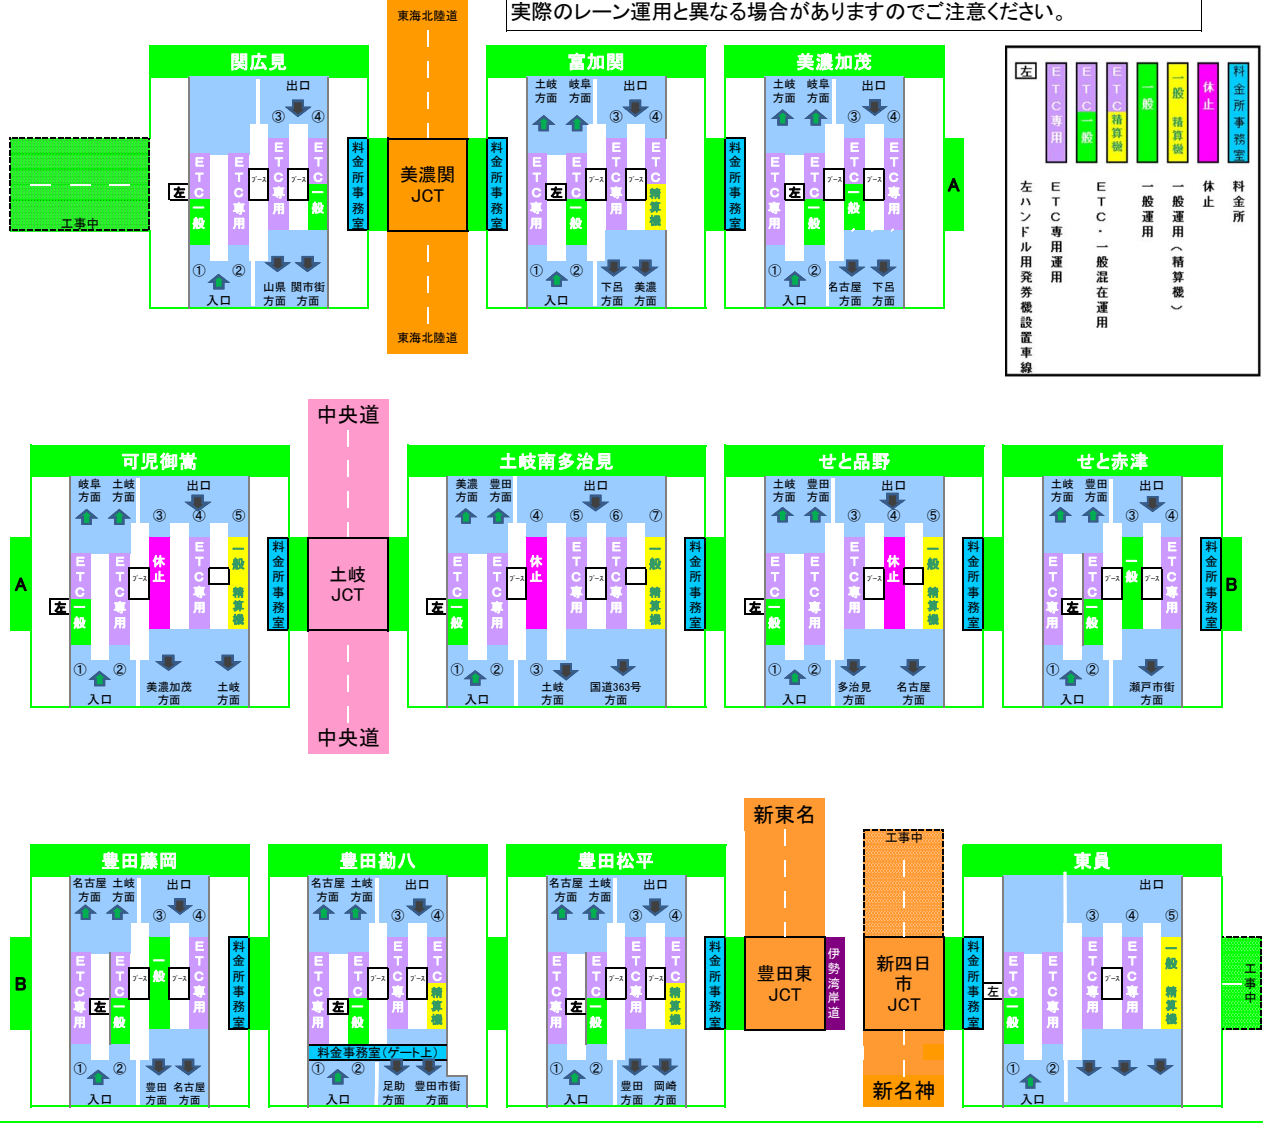

C3 東海環状道

2018年12月20日現在の料金所レーン配置であり、メンテナンスなどにより実際のレーン運用と異なる場合がありますのでご注意ください。

左	ETC専用	ETC一般	ETC精算機	一般	一般 (精算機)	休止	料金所事務室
	ETC専用運用	ETC・一般混在運用	ETC専用運用	一般運用	一般運用 (精算機)	休止	料金所
	左ハンドル用券機設置車線						

B

工事中