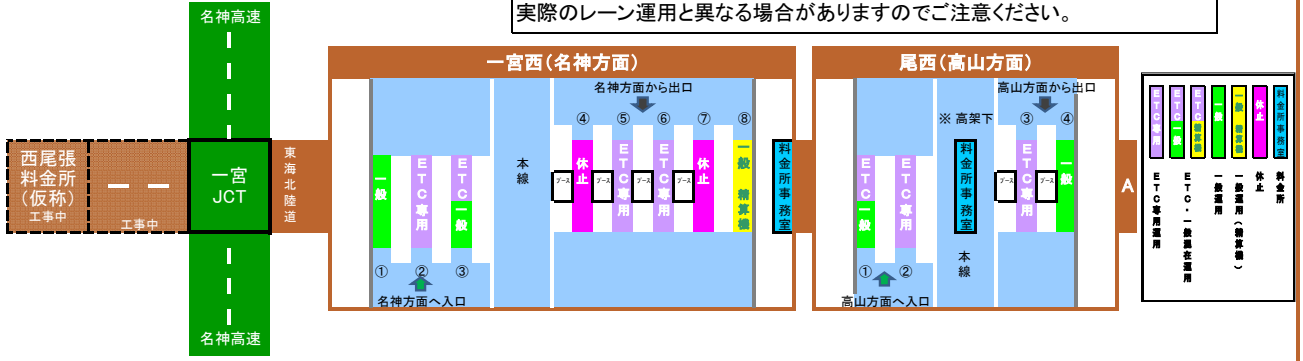

E41 東海北陸道

2019年7月24日現在の料金所レーン配置であり、メンテナンスなどにより実際のレーン運用と異なる場合がありますのでご注意ください。

【ご注意】  
⑧レーンは、6:00~9:00の3時間のみ一般として開放しています。それ以外は休止となっていますので、ご注意ください。