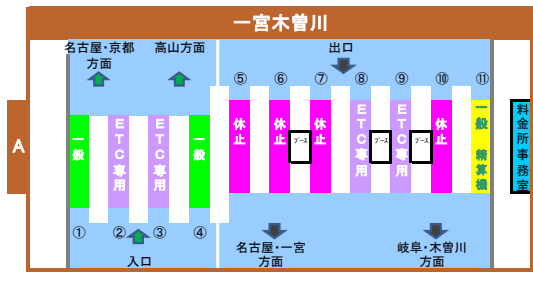

E41 東海北陸道

2019年7月24日現在の料金所レーン配置であり、メンテナンスなどにより実際のレーン運用と異なる場合がありますのでご注意ください。

【ご注意】  
⑧レーンは、6:00~9:00の3時間のみ一般として開放しています。それ以外は休止となっていますので、ご注意ください。