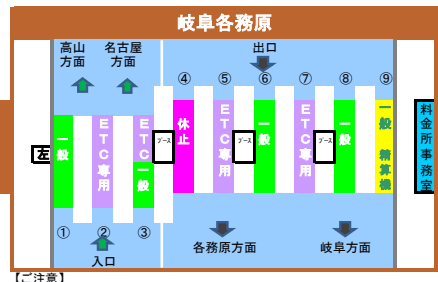

E41 東海北陸道

2019年7月24日現在の料金所レーン配置であり、メンテナンスなどにより実際のレーン運用と異なる場合がありますのでご注意ください。

【ご注意】  
⑧レーンは、6:00~9:00の3時間のみ一般として開放しています。それ以外は休止となっていますので、ご注意ください。