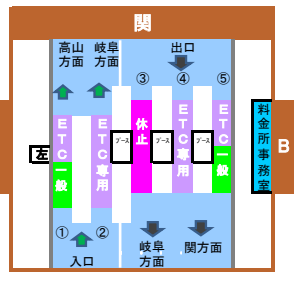

E41 東海北陸道

2019年7月24日現在の料金所レーン配置であり、メンテナンスなどにより実際のレーン運用と異なる場合がありますのでご注意ください。

【ご注意】  
⑧レーンは、6:00~9:00の3時間のみ一般として開放しています。それ以外は休止となっていますので、ご注意ください。