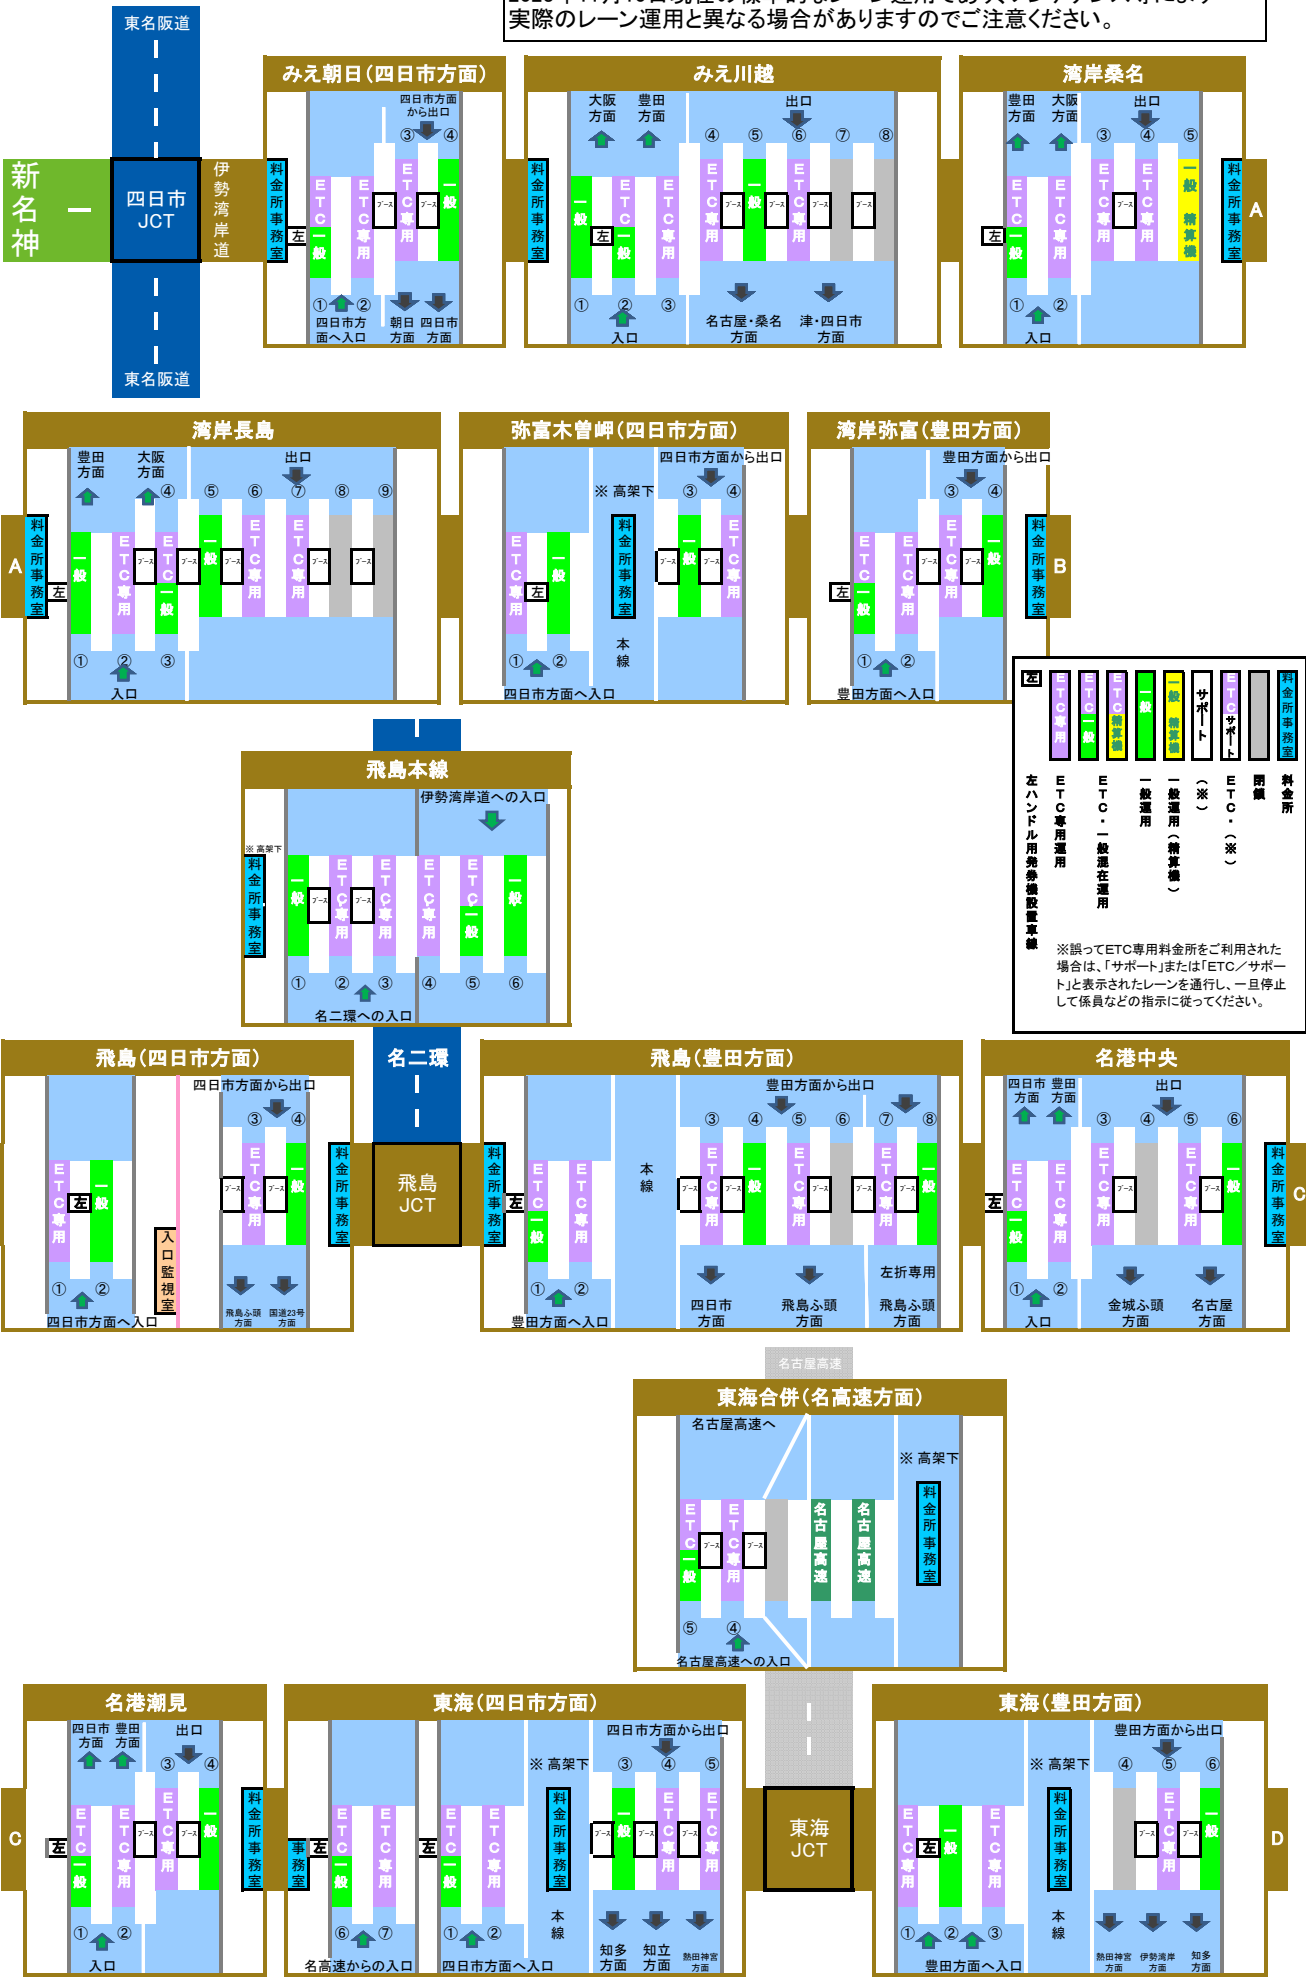

2023年11月10日現在の標準的なレーン運用であり、メンテナンス等により実際のレーン運用と異なる場合がありますのでご注意ください。

2023年11月10日現在の標準的なレーン運用であり、メンテナンス等により実際のレーン運用と異なる場合がありますのでご注意ください。