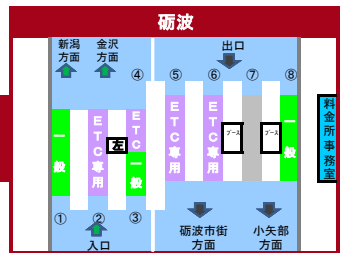

2025年10月15日現在の標準的なレーン運用であり、メンテナンス等により実際のレーン運用と異なる場合がありますのでご注意ください。

能越道
小矢部 砺波 JCT
東海北陸道

2025年10月15日現在の標準的なレーン運用であり、メンテナンス等により実際のレーン運用と異なる場合がありますのでご注意ください。