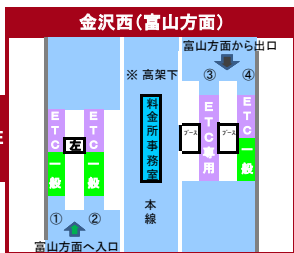

2025年10月15日現在の標準的なレーン運用であり、メンテナンス等により実際のレーン運用と異なる場合がありますのでご注意ください。

能越道
小矢部 砺波 JCT
東海北陸道

2025年10月15日現在の標準的なレーン運用であり、メンテナンス等により実際のレーン運用と異なる場合がありますのでご注意ください。