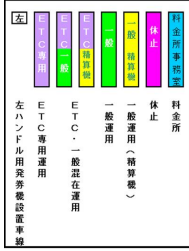

2019年7月24日現在の料金所レーン配置であり、メンテナンスなどにより実際のレーン運用と異なる場合がありますのでご注意ください。

2019年7月24日現在の料金所レーン配置であり、メンテナンスなどにより実際のレーン運用と異なる場合がありますのでご注意ください。