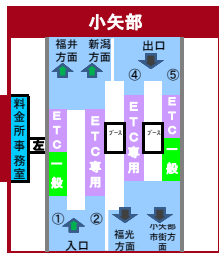

2025年10月15日現在の標準的なレーン運用であり、メンテナンス等により実際のレーン運用と異なる場合がありますのでご注意ください。

能越道
小矢部 砺波 JCT
東海北陸道

2025年10月15日現在の標準的なレーン運用であり、メンテナンス等により実際のレーン運用と異なる場合がありますのでご注意ください。