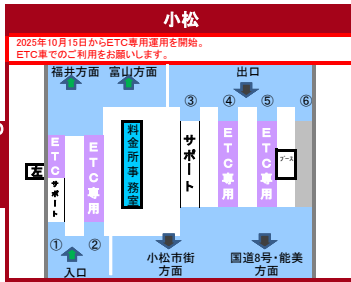

2025年10月15日現在の標準的なレーン運用であり、メンテナンス等により実際のレーン運用と異なる場合がありますのでご注意ください。

能越道
小矢部 砺波 JCT
東海北陸道

2025年10月15日現在の標準的なレーン運用であり、メンテナンス等により実際のレーン運用と異なる場合がありますのでご注意ください。