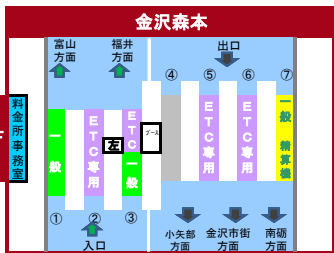

2025年10月15日現在の標準的なレーン運用であり、メンテナンス等により実際のレーン運用と異なる場合がありますのでご注意ください。

能越道
小矢部 砺波 JCT
東海北陸道

2025年10月15日現在の標準的なレーン運用であり、メンテナンス等により実際のレーン運用と異なる場合がありますのでご注意ください。