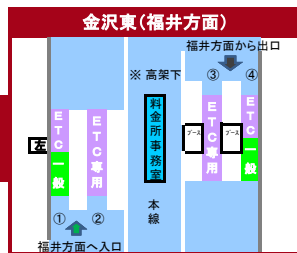

2025年10月15日現在の標準的なレーン運用であり、メンテナンス等により実際のレーン運用と異なる場合がありますのでご注意ください。

能越道
小矢部 砺波 JCT
東海北陸道

2025年10月15日現在の標準的なレーン運用であり、メンテナンス等により実際のレーン運用と異なる場合がありますのでご注意ください。