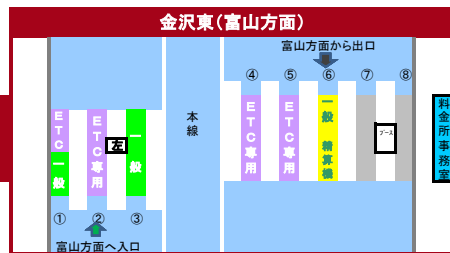

2025年10月15日現在の標準的なレーン運用であり、メンテナンス等により実際のレーン運用と異なる場合がありますのでご注意ください。

能越道
小矢部 砺波 JCT
東海北陸道

2025年10月15日現在の標準的なレーン運用であり、メンテナンス等により実際のレーン運用と異なる場合がありますのでご注意ください。