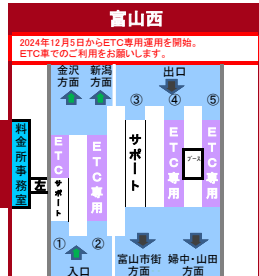

2025年10月15日現在の標準的なレーン運用であり、メンテナンス等により実際のレーン運用と異なる場合がありますのでご注意ください。

能越道
小矢部 砺波 JCT
東海北陸道

2025年10月15日現在の標準的なレーン運用であり、メンテナンス等により実際のレーン運用と異なる場合がありますのでご注意ください。