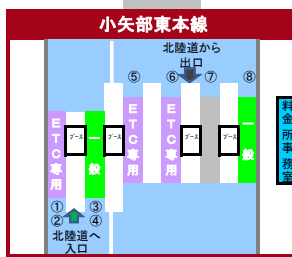

2025年10月15日現在の標準的なレーン運用であり、メンテナンス等により実際のレーン運用と異なる場合がありますのでご注意ください。

能越道
小矢部 砺波 JCT
東海北陸道

2025年10月15日現在の標準的なレーン運用であり、メンテナンス等により実際のレーン運用と異なる場合がありますのでご注意ください。