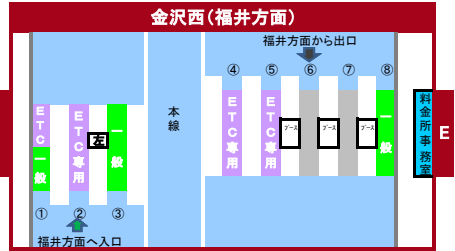

2025年10月15日現在の標準的なレーン運用であり、メンテナンス等により実際のレーン運用と異なる場合がありますのでご注意ください。

能越道
小矢部 砺波 JCT
東海北陸道

2025年10月15日現在の標準的なレーン運用であり、メンテナンス等により実際のレーン運用と異なる場合がありますのでご注意ください。