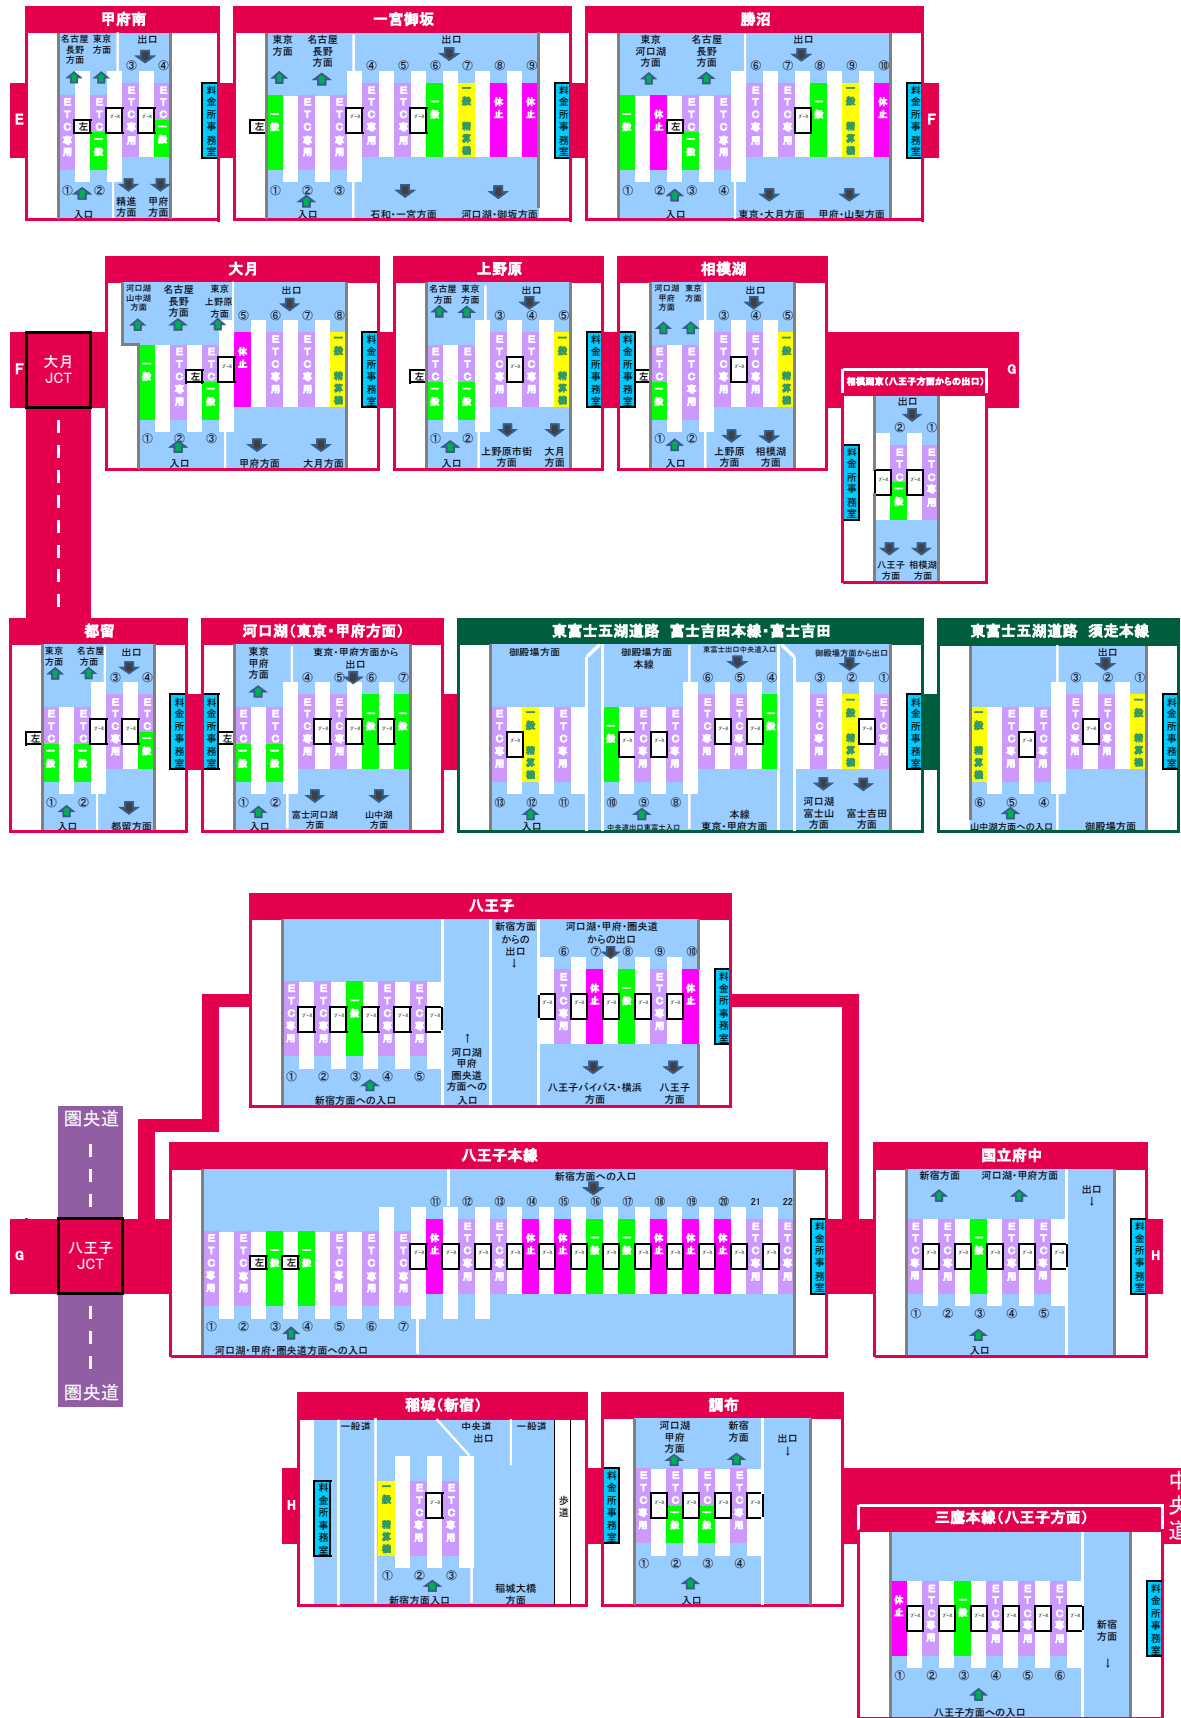

2019年7月24日現在の料金所レーン配置であり、メンテナンスなどにより実際のレーン運用と異なる場合がありますのでご注意ください。

E52 中部横断道

2019年7月24日現在の料金所レーン配置であり、メンテナンスなどにより実際のレーン運用と異なる場合がありますのでご注意ください。