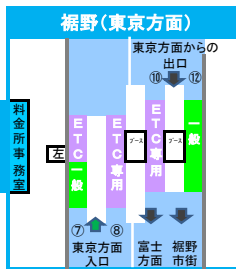

2023年11月10日現在の標準的なレーン運用であり、メンテナンス等により実際のレーン運用と異なる場合がありますのでご注意ください。

新東名
清水JCT

料金所事務室

料金所事務室

料金所事務室

料金所事務室

料金所事務室

2023年11月10日現在の標準的なレーン運用であり、メンテナンス等により実際のレーン運用と異なる場合がありますのでご注意ください。