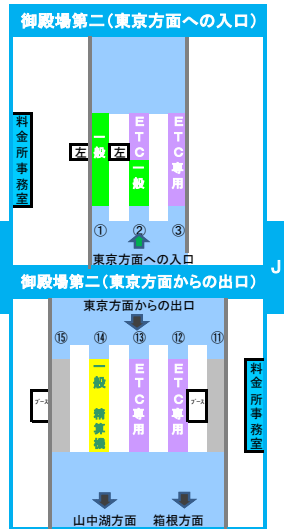

2023年11月10日現在の標準的なレーン運用であり、メンテナンス等により実際のレーン運用と異なる場合がありますのでご注意ください。

新東名
清水JCT

料金所事務室

料金所事務室

料金所事務室

料金所事務室

料金所事務室

2023年11月10日現在の標準的なレーン運用であり、メンテナンス等により実際のレーン運用と異なる場合がありますのでご注意ください。