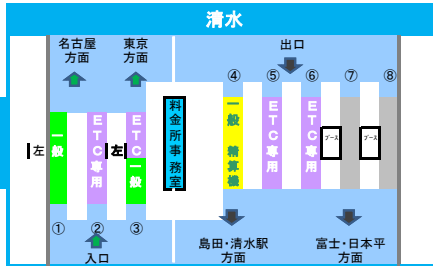

2023年11月10日現在の標準的なレーン運用であり、メンテナンス等により実際のレーン運用と異なる場合がありますのでご注意ください。

新東名
清水JCT

料金所事務室

料金所事務室

料金所事務室

料金所事務室

料金所事務室

2023年11月10日現在の標準的なレーン運用であり、メンテナンス等により実際のレーン運用と異なる場合がありますのでご注意ください。