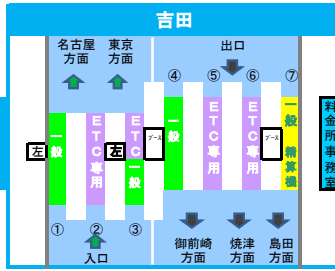

2023年11月10日現在の標準的なレーン運用であり、メンテナンス等により実際のレーン運用と異なる場合がありますのでご注意ください。

新東名
清水JCT

料金所事務室

料金所事務室

料金所事務室

料金所事務室

料金所事務室

2023年11月10日現在の標準的なレーン運用であり、メンテナンス等により実際のレーン運用と異なる場合がありますのでご注意ください。