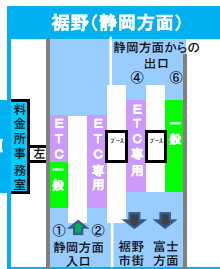

2023年11月10日現在の標準的なレーン運用であり、メンテナンス等により実際のレーン運用と異なる場合がありますのでご注意ください。

新東名
清水JCT

料金所事務室

料金所事務室

料金所事務室

料金所事務室

料金所事務室

2023年11月10日現在の標準的なレーン運用であり、メンテナンス等により実際のレーン運用と異なる場合がありますのでご注意ください。