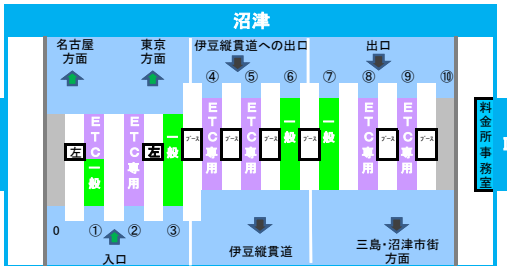

2023年11月10日現在の標準的なレーン運用であり、メンテナンス等により実際のレーン運用と異なる場合がありますのでご注意ください。

新東名
清水JCT

料金所事務室

料金所事務室

料金所事務室

料金所事務室

料金所事務室

2023年11月10日現在の標準的なレーン運用であり、メンテナンス等により実際のレーン運用と異なる場合がありますのでご注意ください。