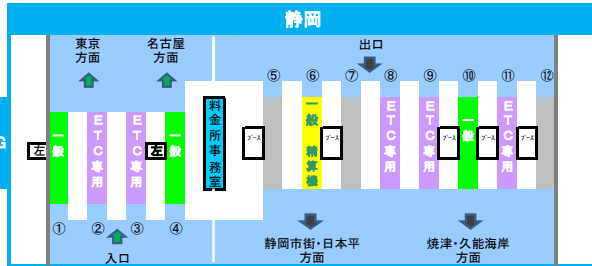

2023年11月10日現在の標準的なレーン運用であり、メンテナンス等により実際のレーン運用と異なる場合がありますのでご注意ください。

新東名
清水JCT

料金所事務室

料金所事務室

料金所事務室

料金所事務室

料金所事務室

2023年11月10日現在の標準的なレーン運用であり、メンテナンス等により実際のレーン運用と異なる場合がありますのでご注意ください。