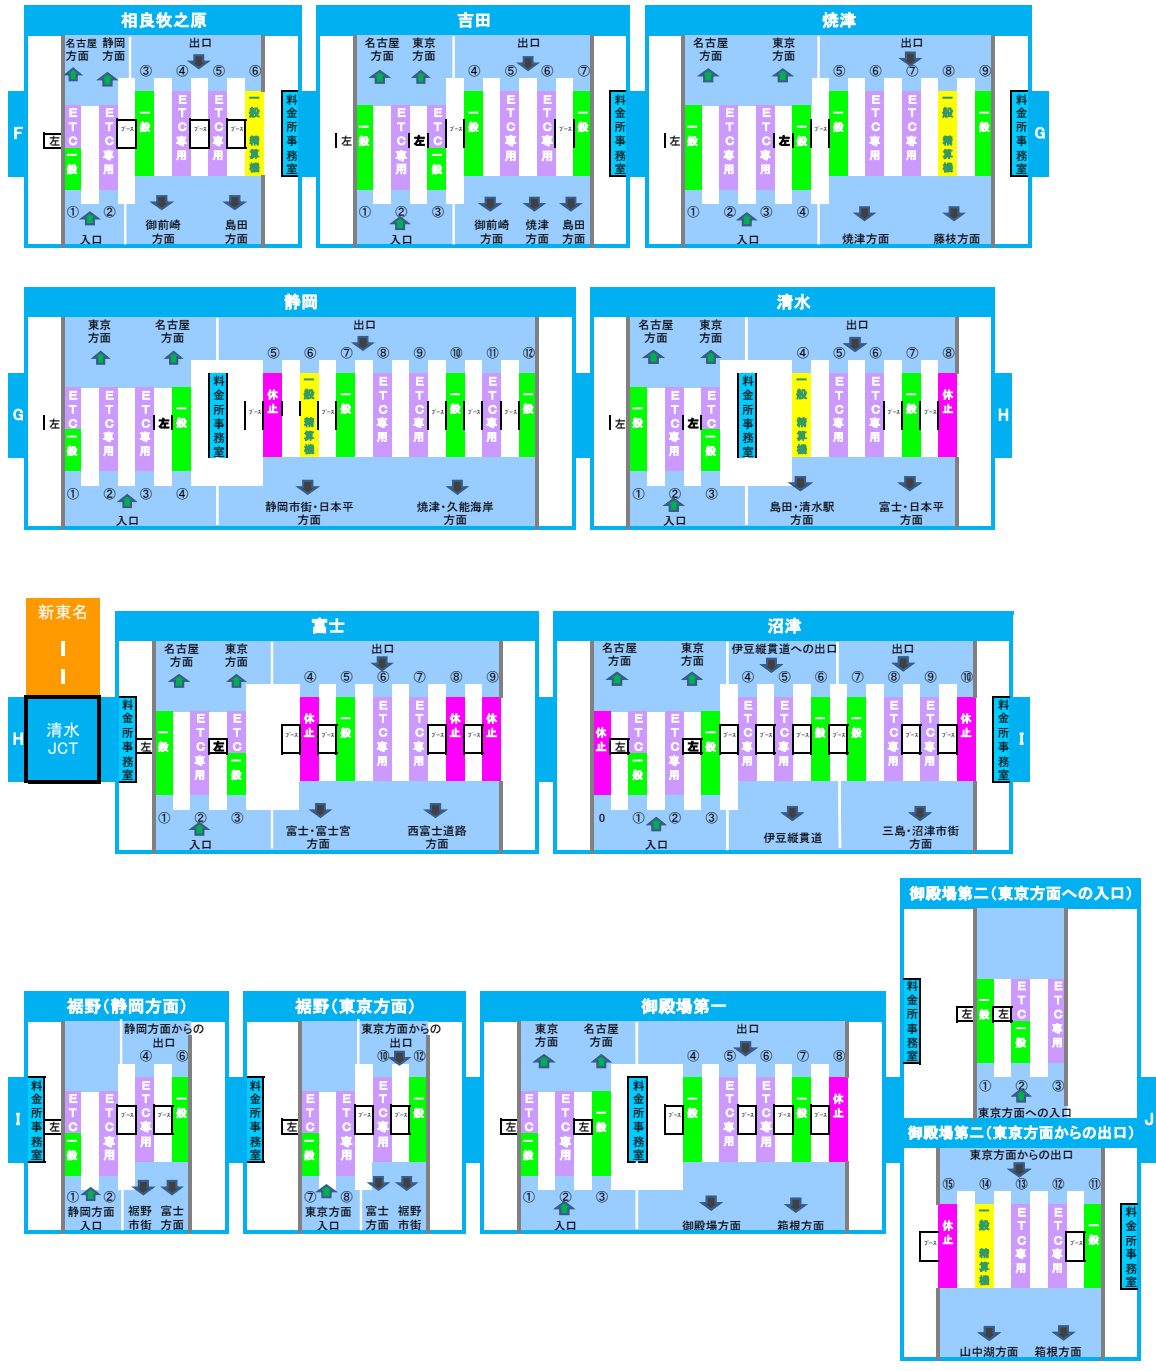

2019年7月24日現在の料金所レーン配置であり、メンテナンスなどにより実際のレーン運用と異なる場合がありますのでご注意ください。

2019年7月24日現在の料金所レーン配置であり、メンテナンスなどにより実際のレーン運用と異なる場合がありますのでご注意ください。