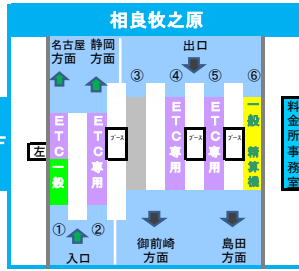

2023年11月10日現在の標準的なレーン運用であり、メンテナンス等により実際のレーン運用と異なる場合がありますのでご注意ください。

新東名
清水JCT

料金所事務室

料金所事務室

料金所事務室

料金所事務室

料金所事務室

2023年11月10日現在の標準的なレーン運用であり、メンテナンス等により実際のレーン運用と異なる場合がありますのでご注意ください。