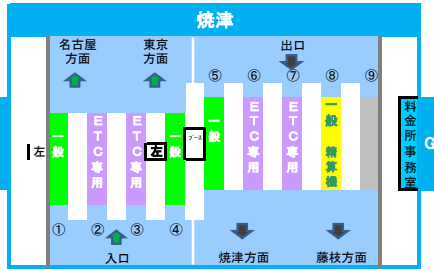

2023年11月10日現在の標準的なレーン運用であり、メンテナンス等により実際のレーン運用と異なる場合がありますのでご注意ください。

新東名
清水JCT

料金所事務室

料金所事務室

料金所事務室

料金所事務室

料金所事務室

2023年11月10日現在の標準的なレーン運用であり、メンテナンス等により実際のレーン運用と異なる場合がありますのでご注意ください。