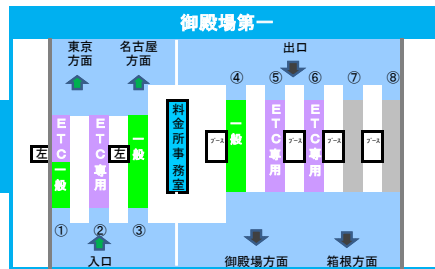

2023年11月10日現在の標準的なレーン運用であり、メンテナンス等により実際のレーン運用と異なる場合がありますのでご注意ください。

新東名
清水JCT

料金所事務室

料金所事務室

料金所事務室

料金所事務室

料金所事務室

2023年11月10日現在の標準的なレーン運用であり、メンテナンス等により実際のレーン運用と異なる場合がありますのでご注意ください。