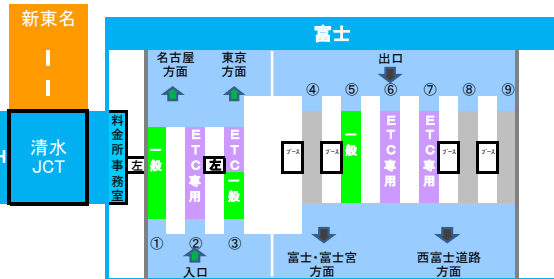

2023年11月10日現在の標準的なレーン運用であり、メンテナンス等により実際のレーン運用と異なる場合がありますのでご注意ください。

新東名
清水JCT

料金所事務室

料金所事務室

料金所事務室

料金所事務室

料金所事務室

2023年11月10日現在の標準的なレーン運用であり、メンテナンス等により実際のレーン運用と異なる場合がありますのでご注意ください。