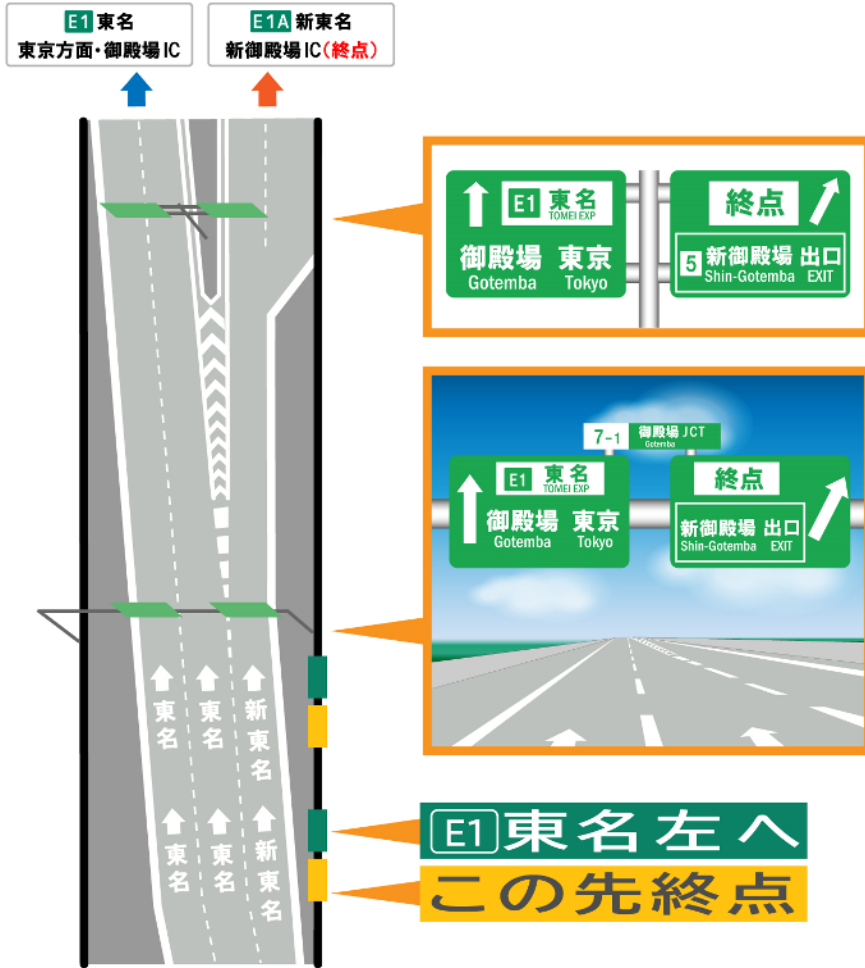

**⚠ E1A 新東名(名古屋方面) から E1 東名(東京方面・御殿場 IC)のご利用について**

東名(東京方面・御殿場 IC)をご利用の方は、**E1 東名方向へ直進**してください。  
**右方向へ分岐すると新御殿場 IC(終点)**です。

**⚠ 新御殿場 IC ↔ E1 東名 東京方面はご利用いただけません。**

**御殿場JCTでご利用いただけないルート**

新御殿場 IC	✖ 東名(上り) 東京方面
東名(下り)	✖ 新東名 新御殿場 IC 方面
東名(上り)	✖ 新東名(下り) 名古屋方面
新東名(上り)	✖ 東名(下り) 名古屋方面

\*今回開通区間と東名 東京方面との往來はできません。

\*引き続き東名 名古屋方面と新東名 名古屋方面との往來はできません。