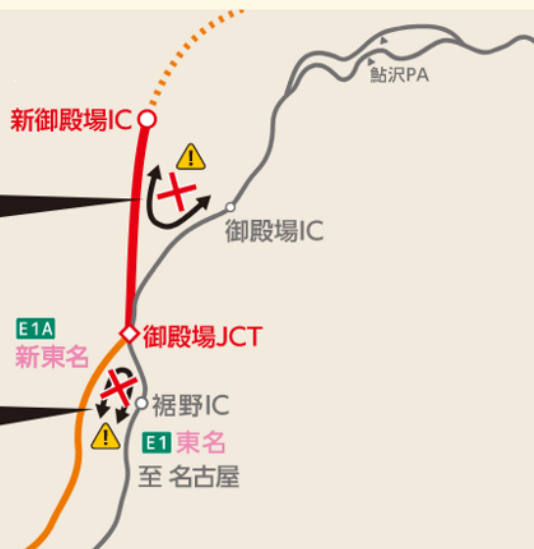

**⚠ E1A 新東名(名古屋方面) から E1 東名(東京方面・御殿場 IC)のご利用について**

東名(東京方面・御殿場 IC)をご利用の方は、**E1 東名方向へ直進**してください。  
**右方向へ分岐すると新御殿場 IC(終点)**です。

**⚠ 新御殿場 IC ↔ E1 東名 東京方面はご利用いただけません。**

**御殿場JCTでご利用いただけないルート**

新御殿場 IC	✖ 東名(上り) 東京方面
東名(下り)	✖ 新東名 新御殿場 IC 方面
東名(上り)	✖ 新東名(下り) 名古屋方面
新東名(上り)	✖ 東名(下り) 名古屋方面

\*今回開通区間と東名 東京方面との往來はできません。

\*引き続き東名 名古屋方面と新東名 名古屋方面との往來はできません。