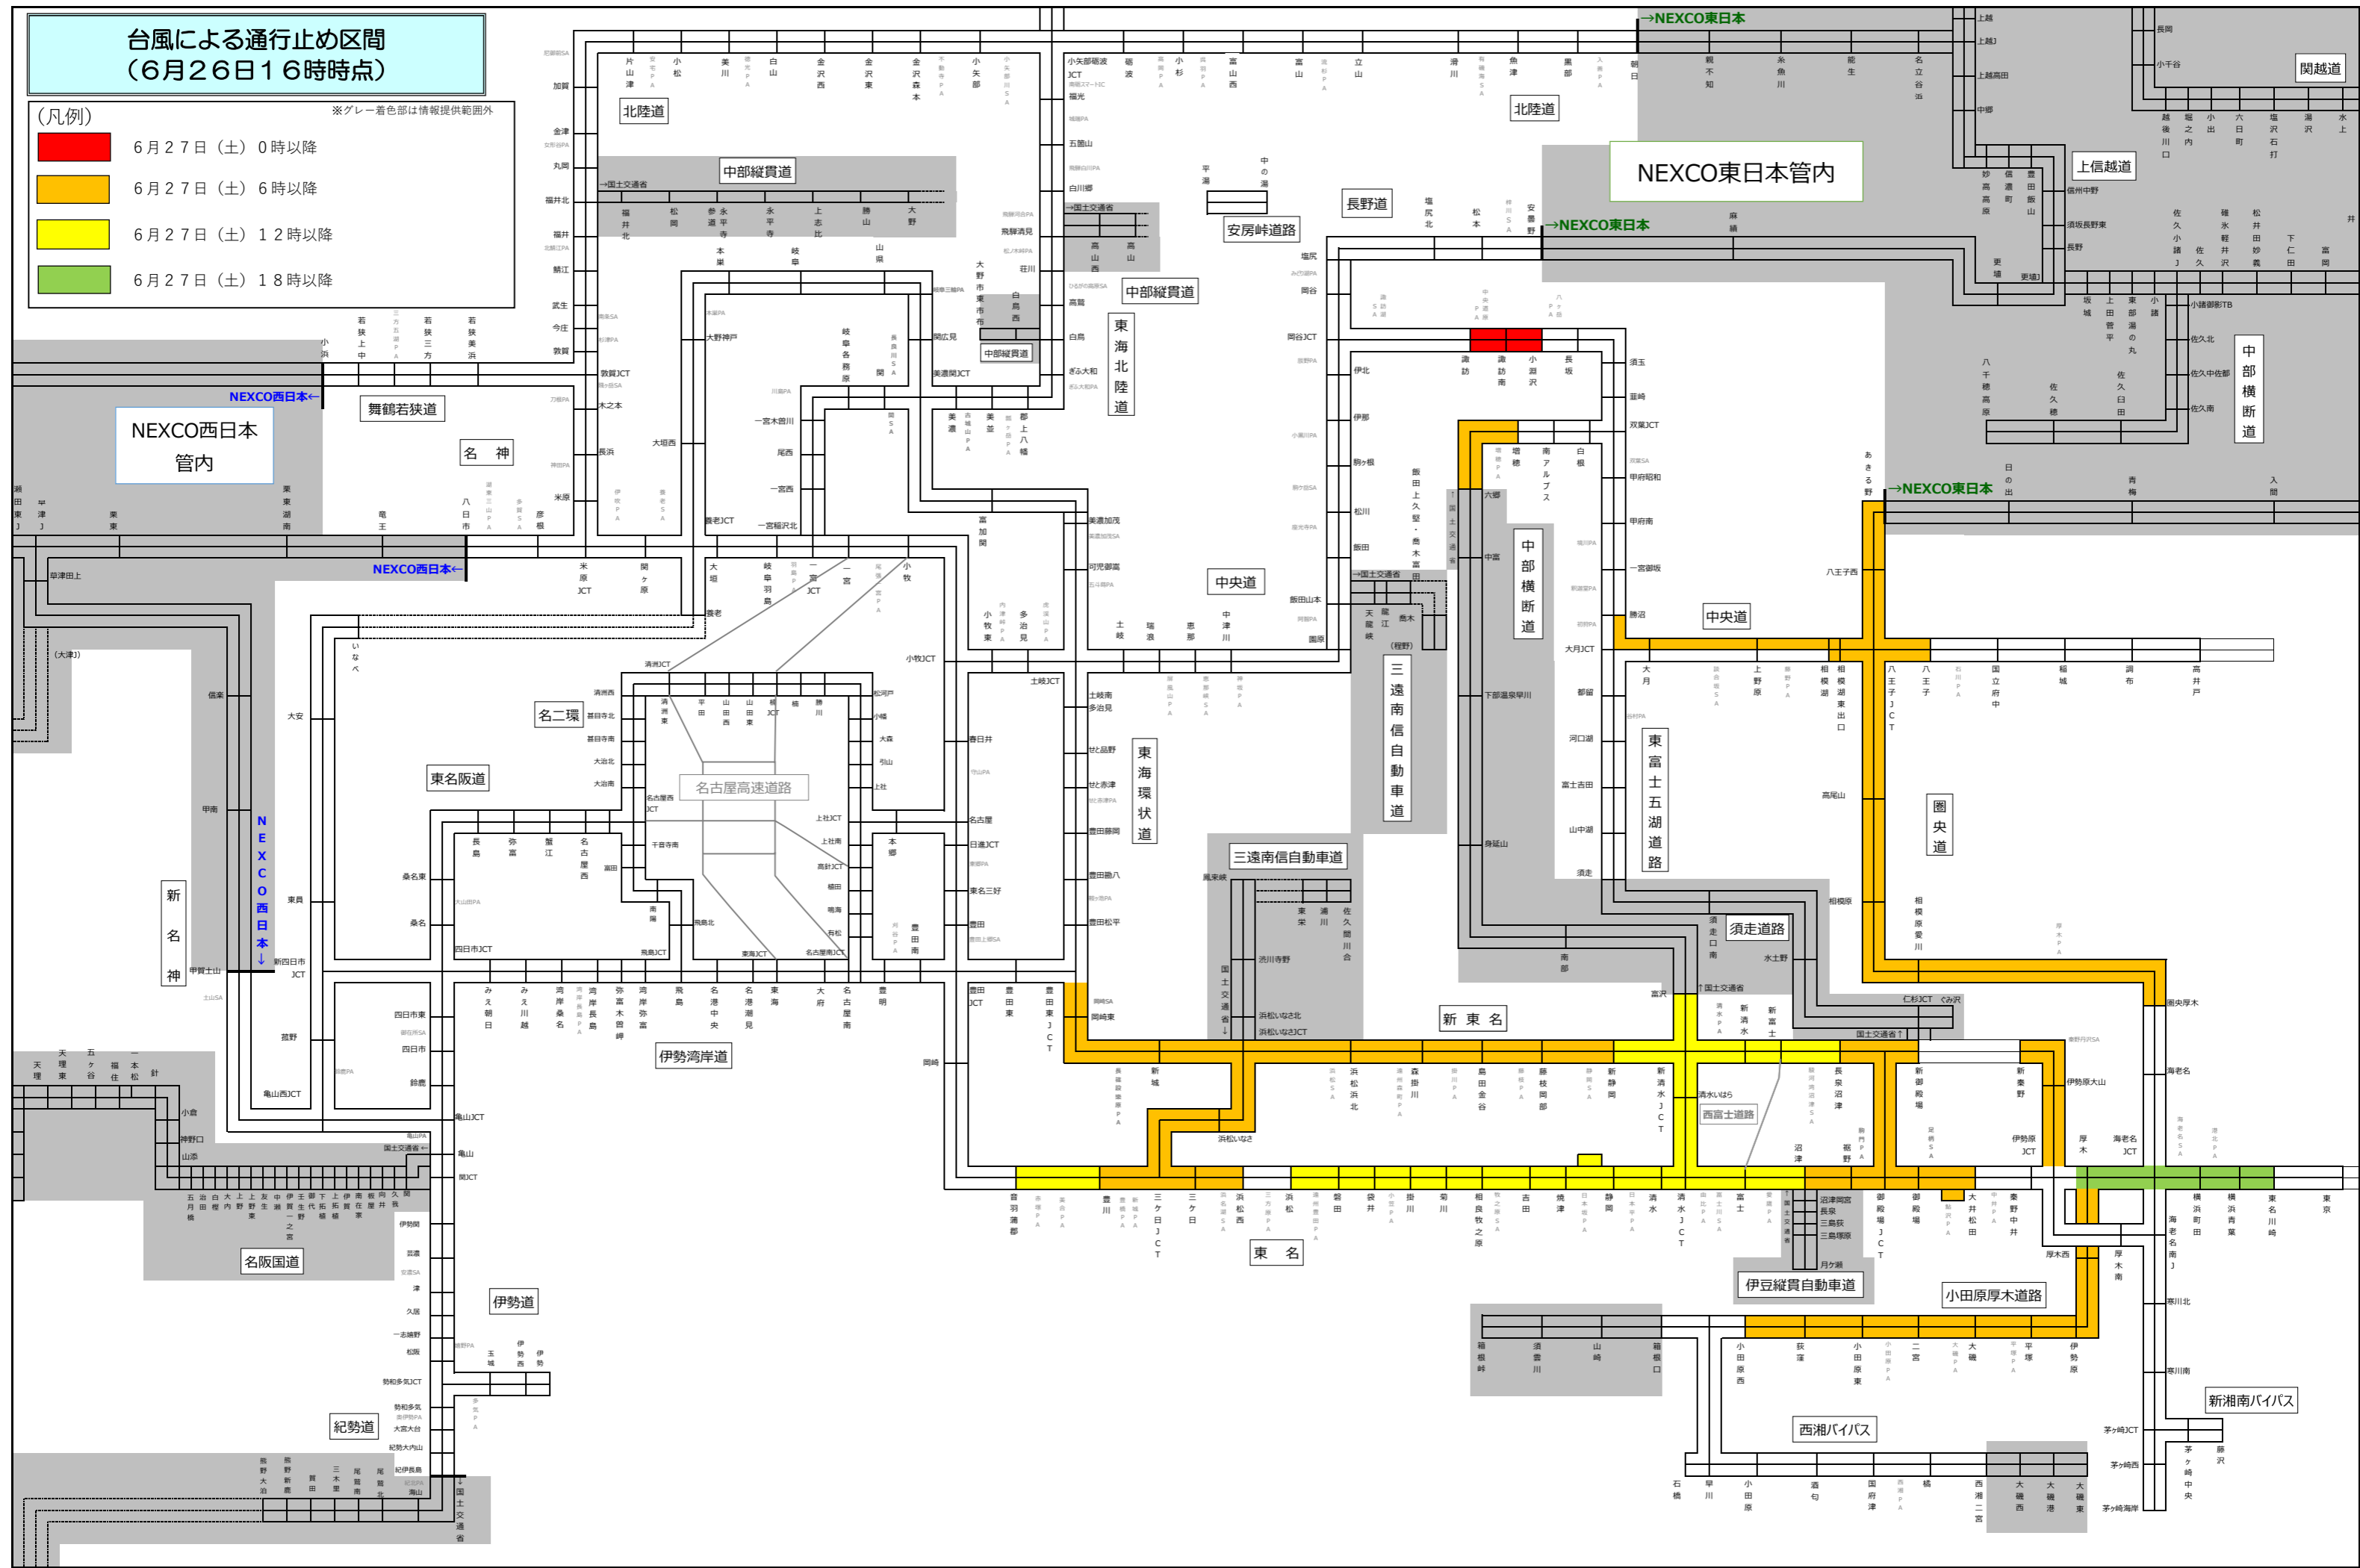

# 台風による通行止め区間 (6月26日16時時点)

- (凡例) ※グレー着色部は情報提供範囲外
- 6月27日(土)0時以降
  - 6月27日(土)6時以降
  - 6月27日(土)12時以降
  - 6月27日(土)18時以降

NEXCO西日本  
管内

NEXCO東日本管内

新名神

名阪国道

紀勢道

伊勢道

伊勢湾岸道

東名阪道

名二環

名神

舞鶴若狭道

NEXCO西日本

NEXCO西日本

東名