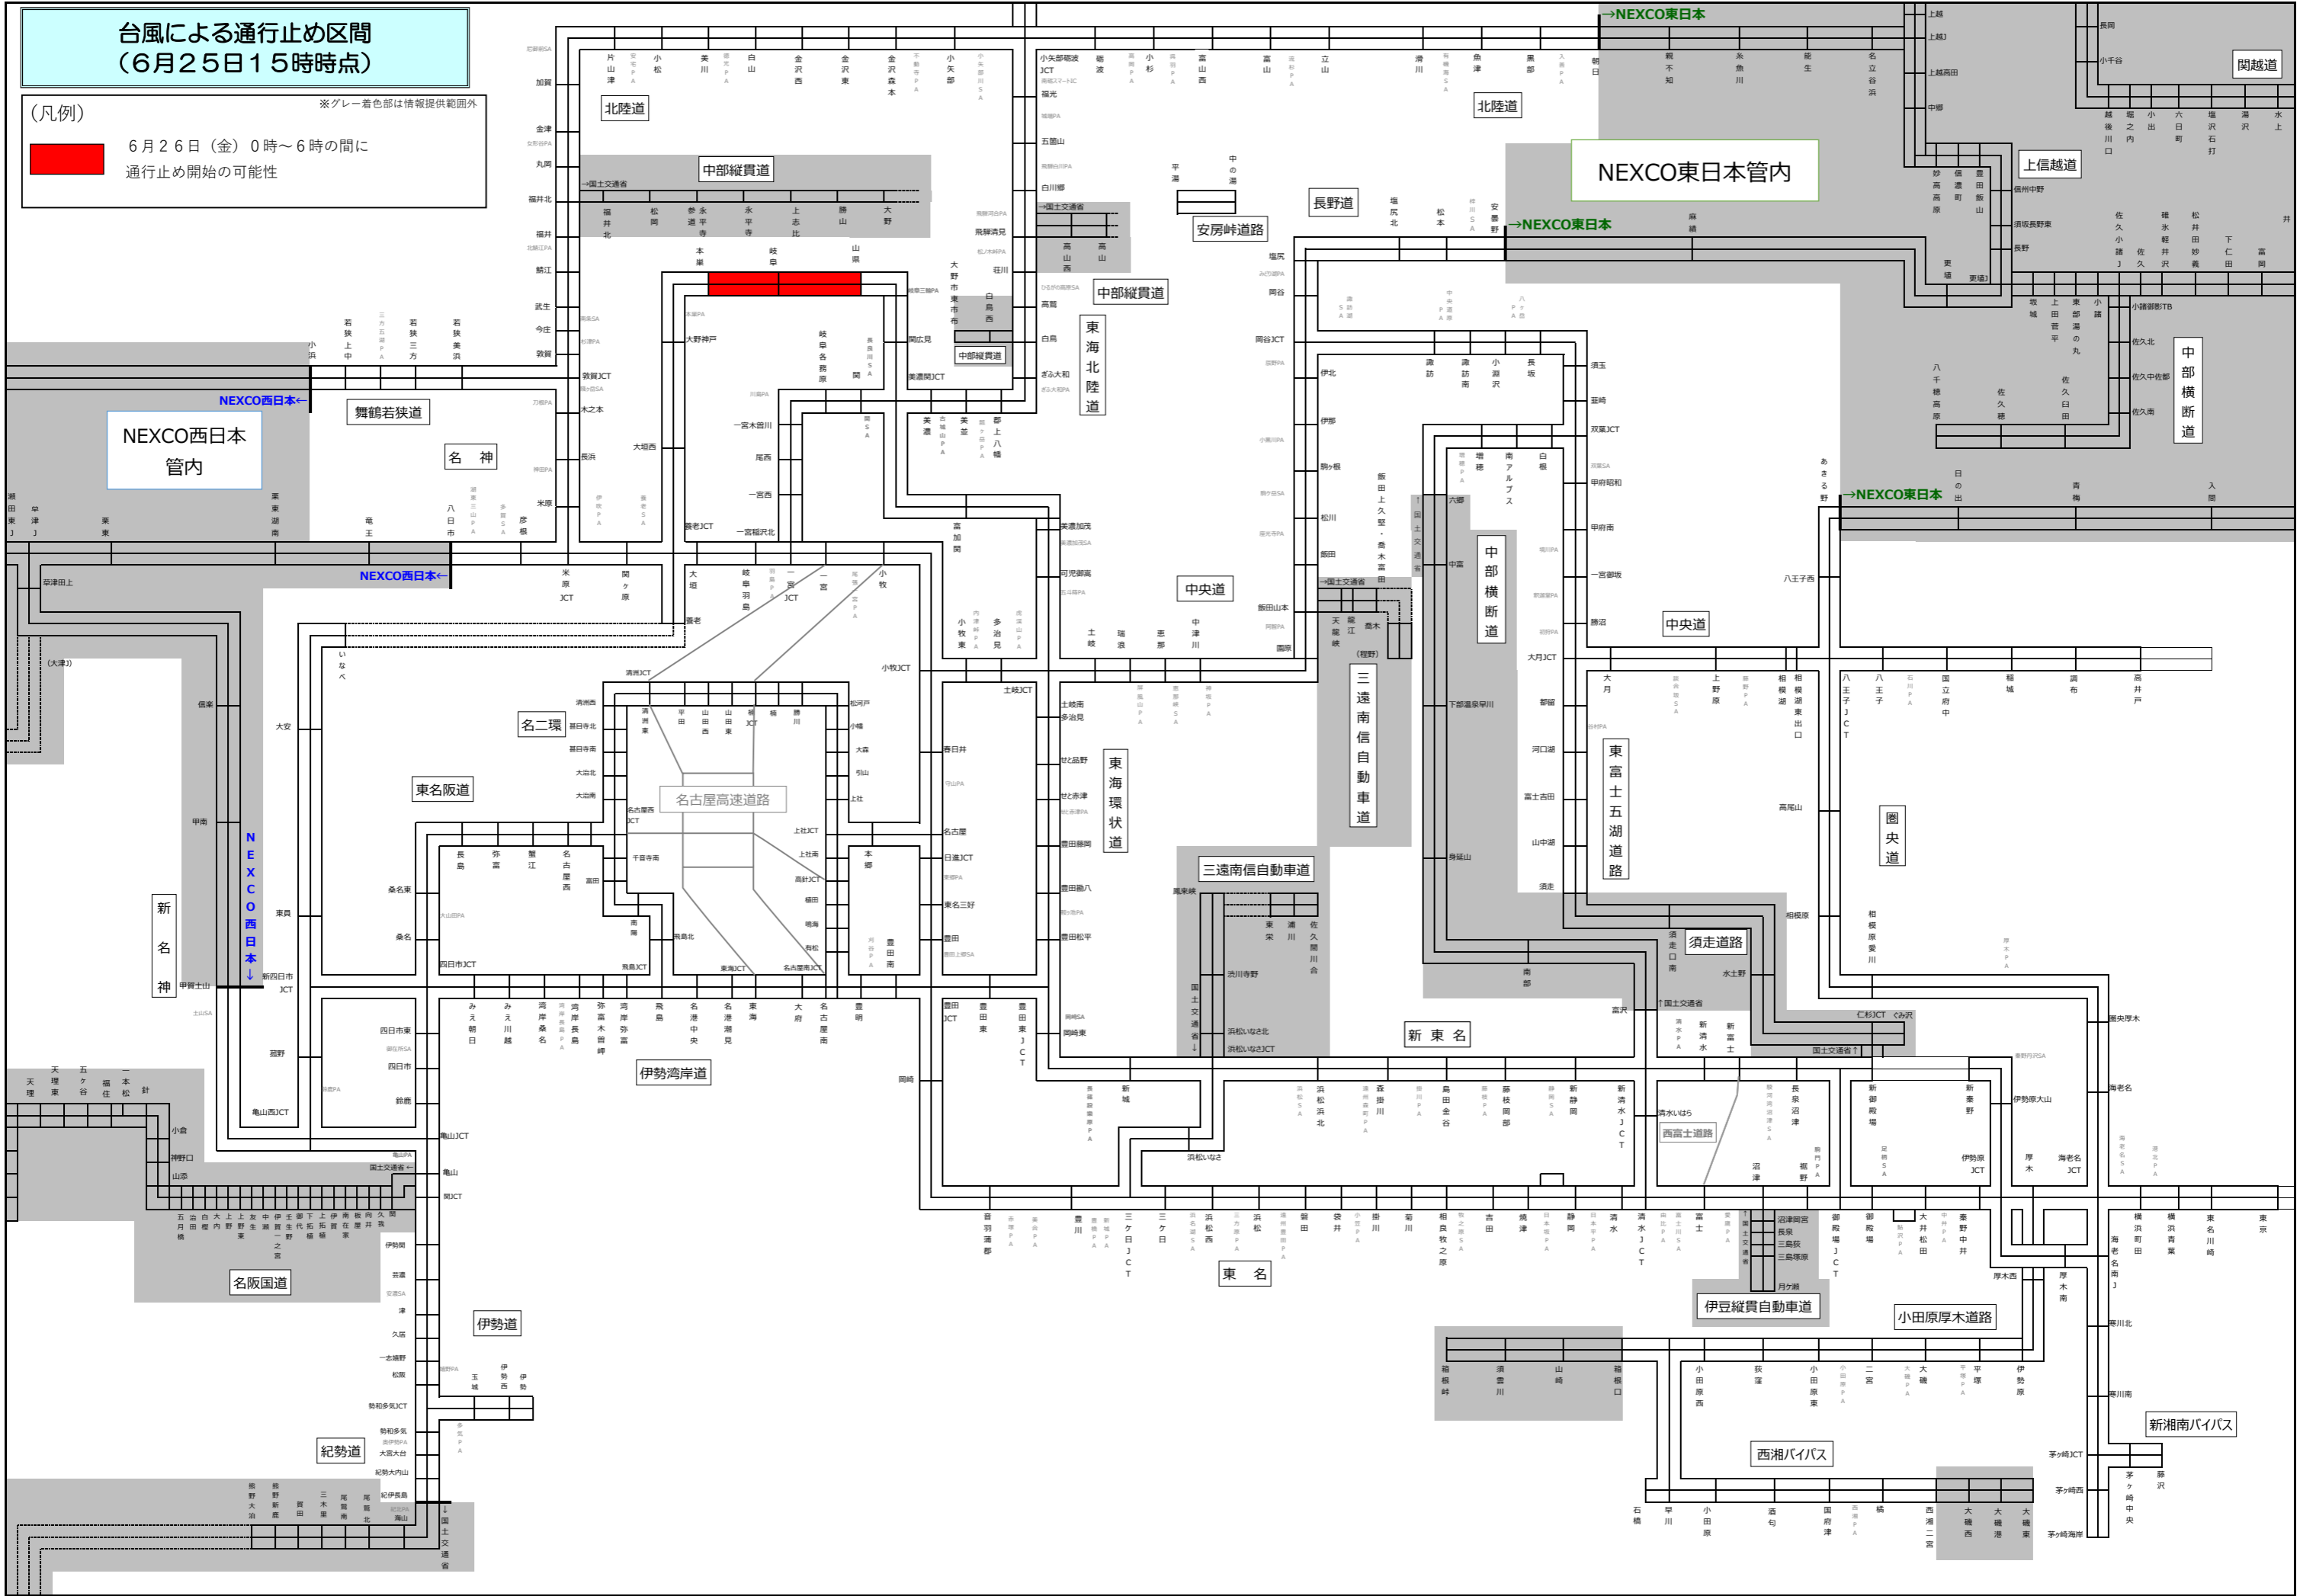

台風による通行止め区間 (6月25日15時時点)

(凡例) ※グレー着色部は情報提供範囲外
6月26日(金)0時~6時の間に
通行止め開始の可能性

NEXCO西日本
管内

NEXCO東日本管内

舞鶴若狭道

名神

NEXCO西日本

東名阪道