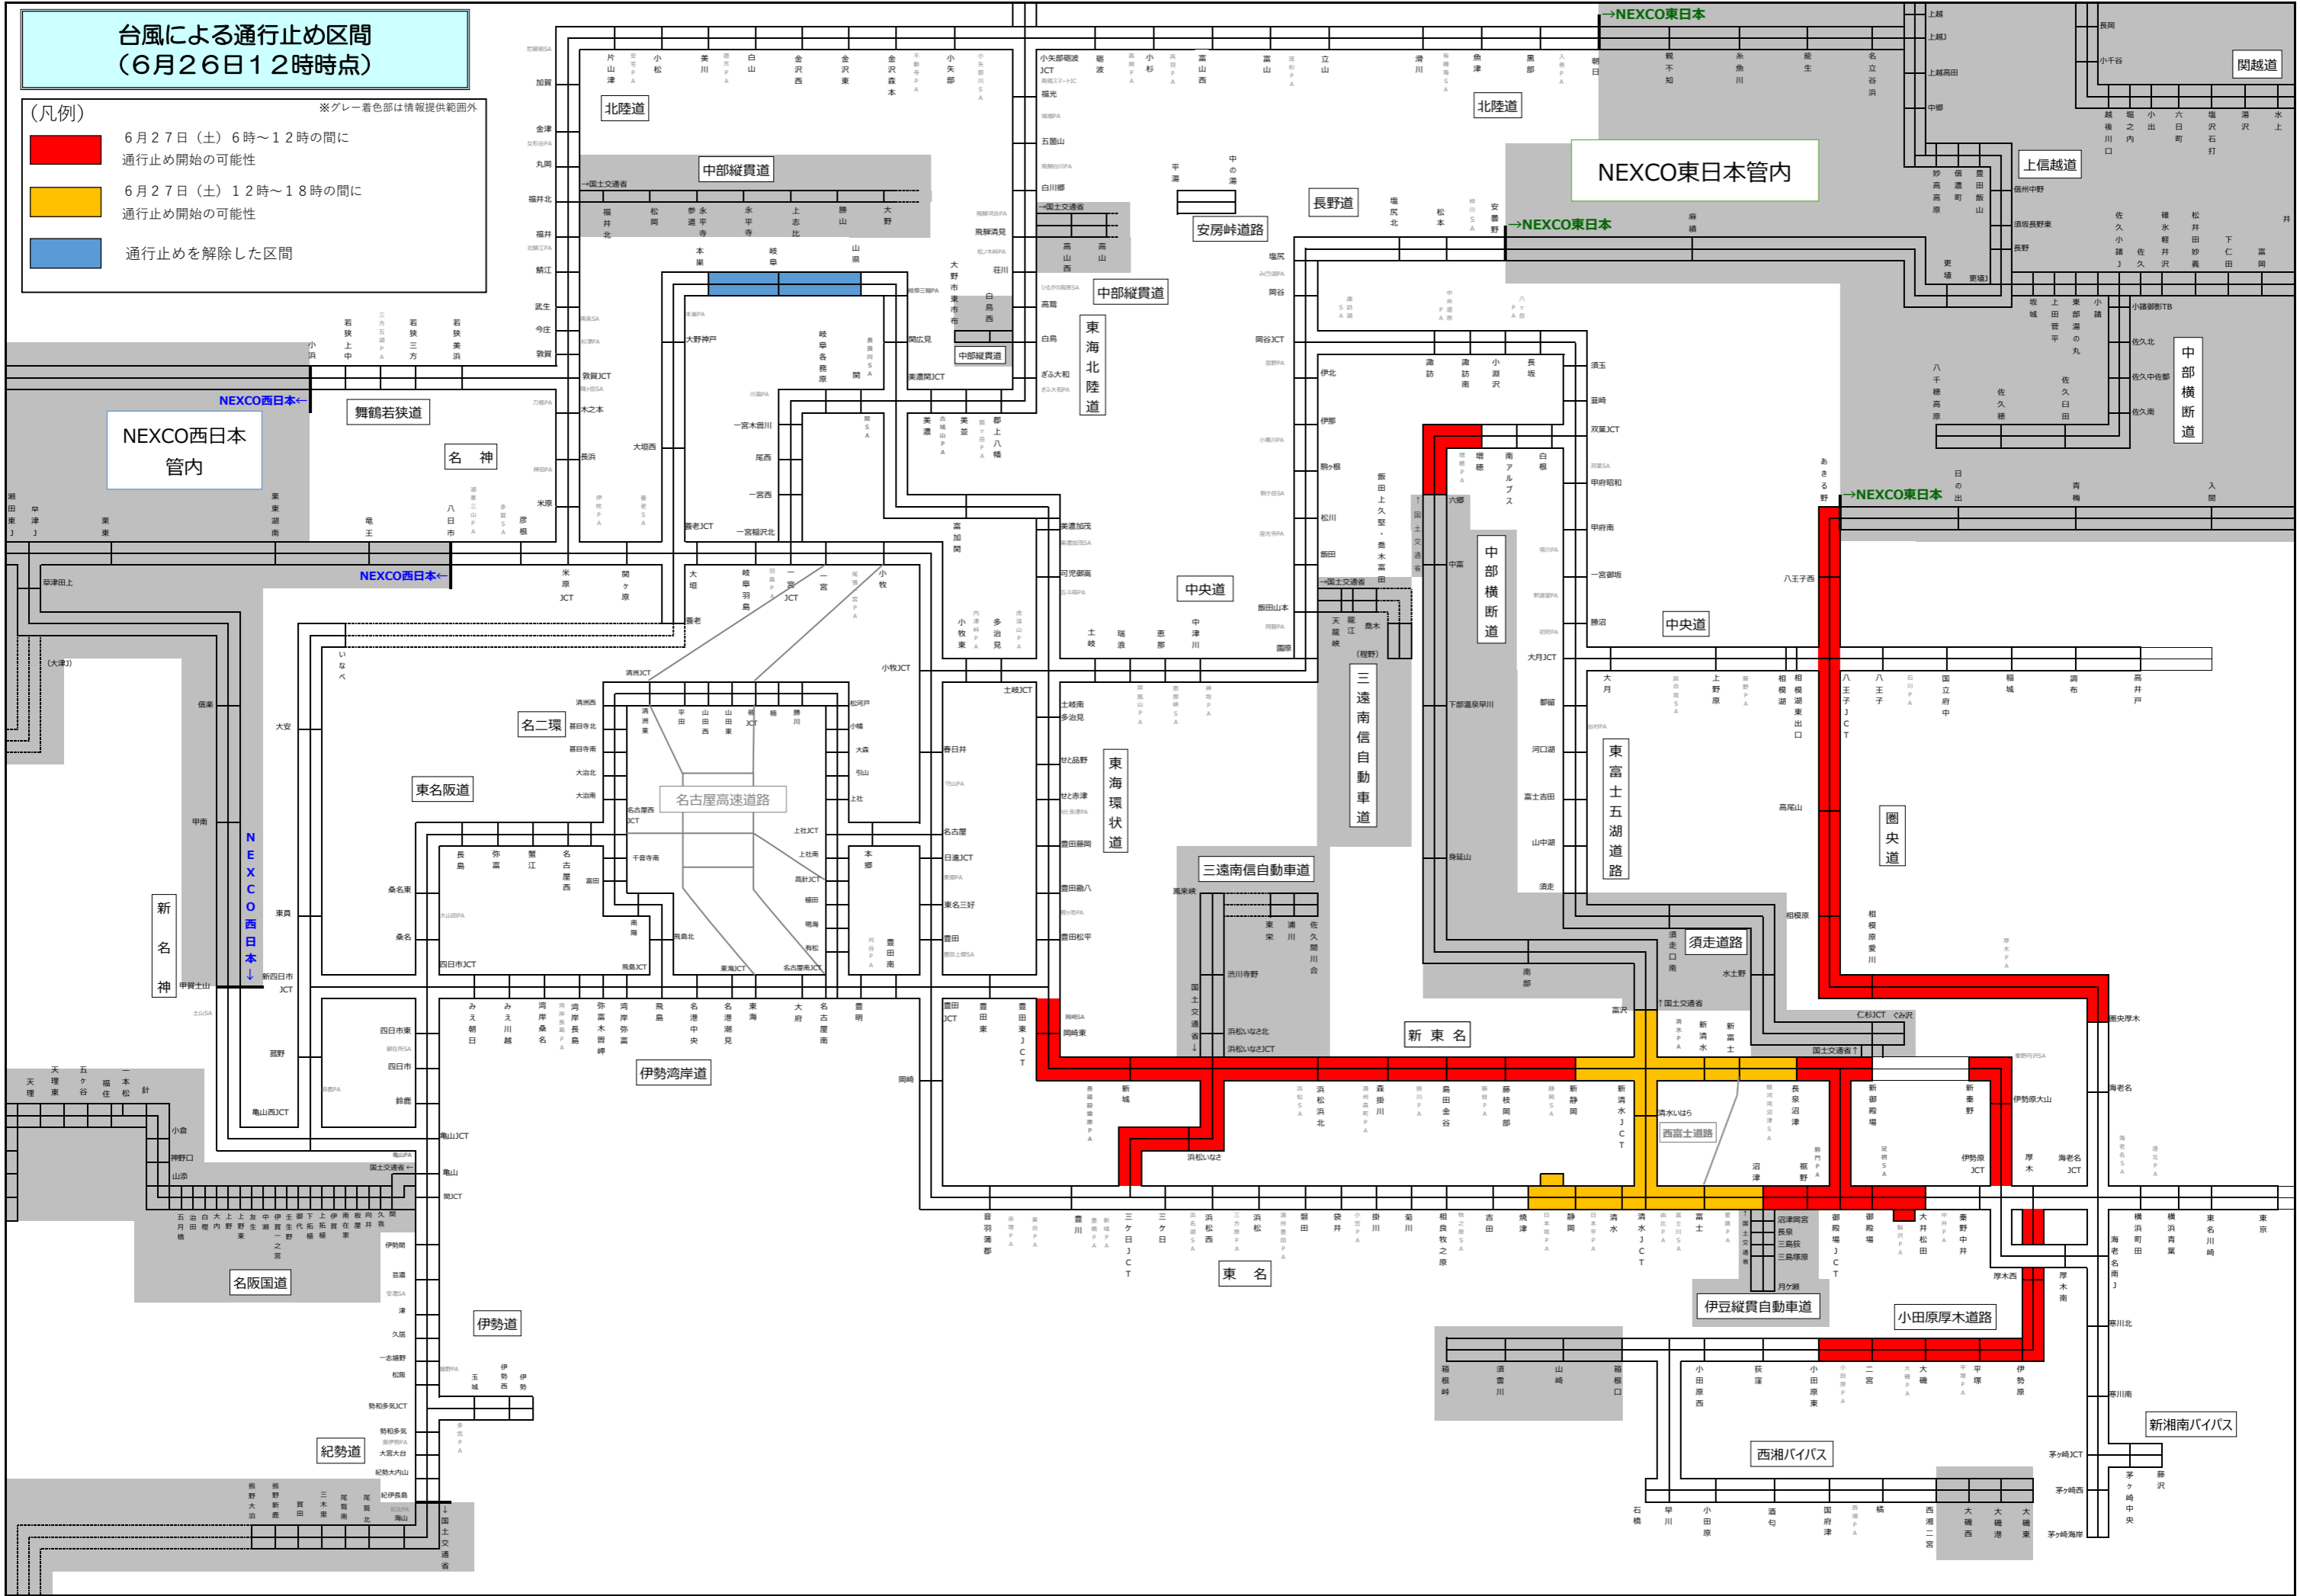

台風による通行止め区間 (6月26日12時時点)

- (凡例) ※グレー着色部は情報提供範囲外
- 6月27日(土) 6時~12時の間に通行止め開始の可能性
 - 6月27日(土) 12時~18時の間に通行止め開始の可能性
 - 通行止めを解除した区間

NEXCO西日本
管内

NEXCO東日本管内

舞鶴若狭道

NEXCO西日本

東名阪道

伊勢湾岸道