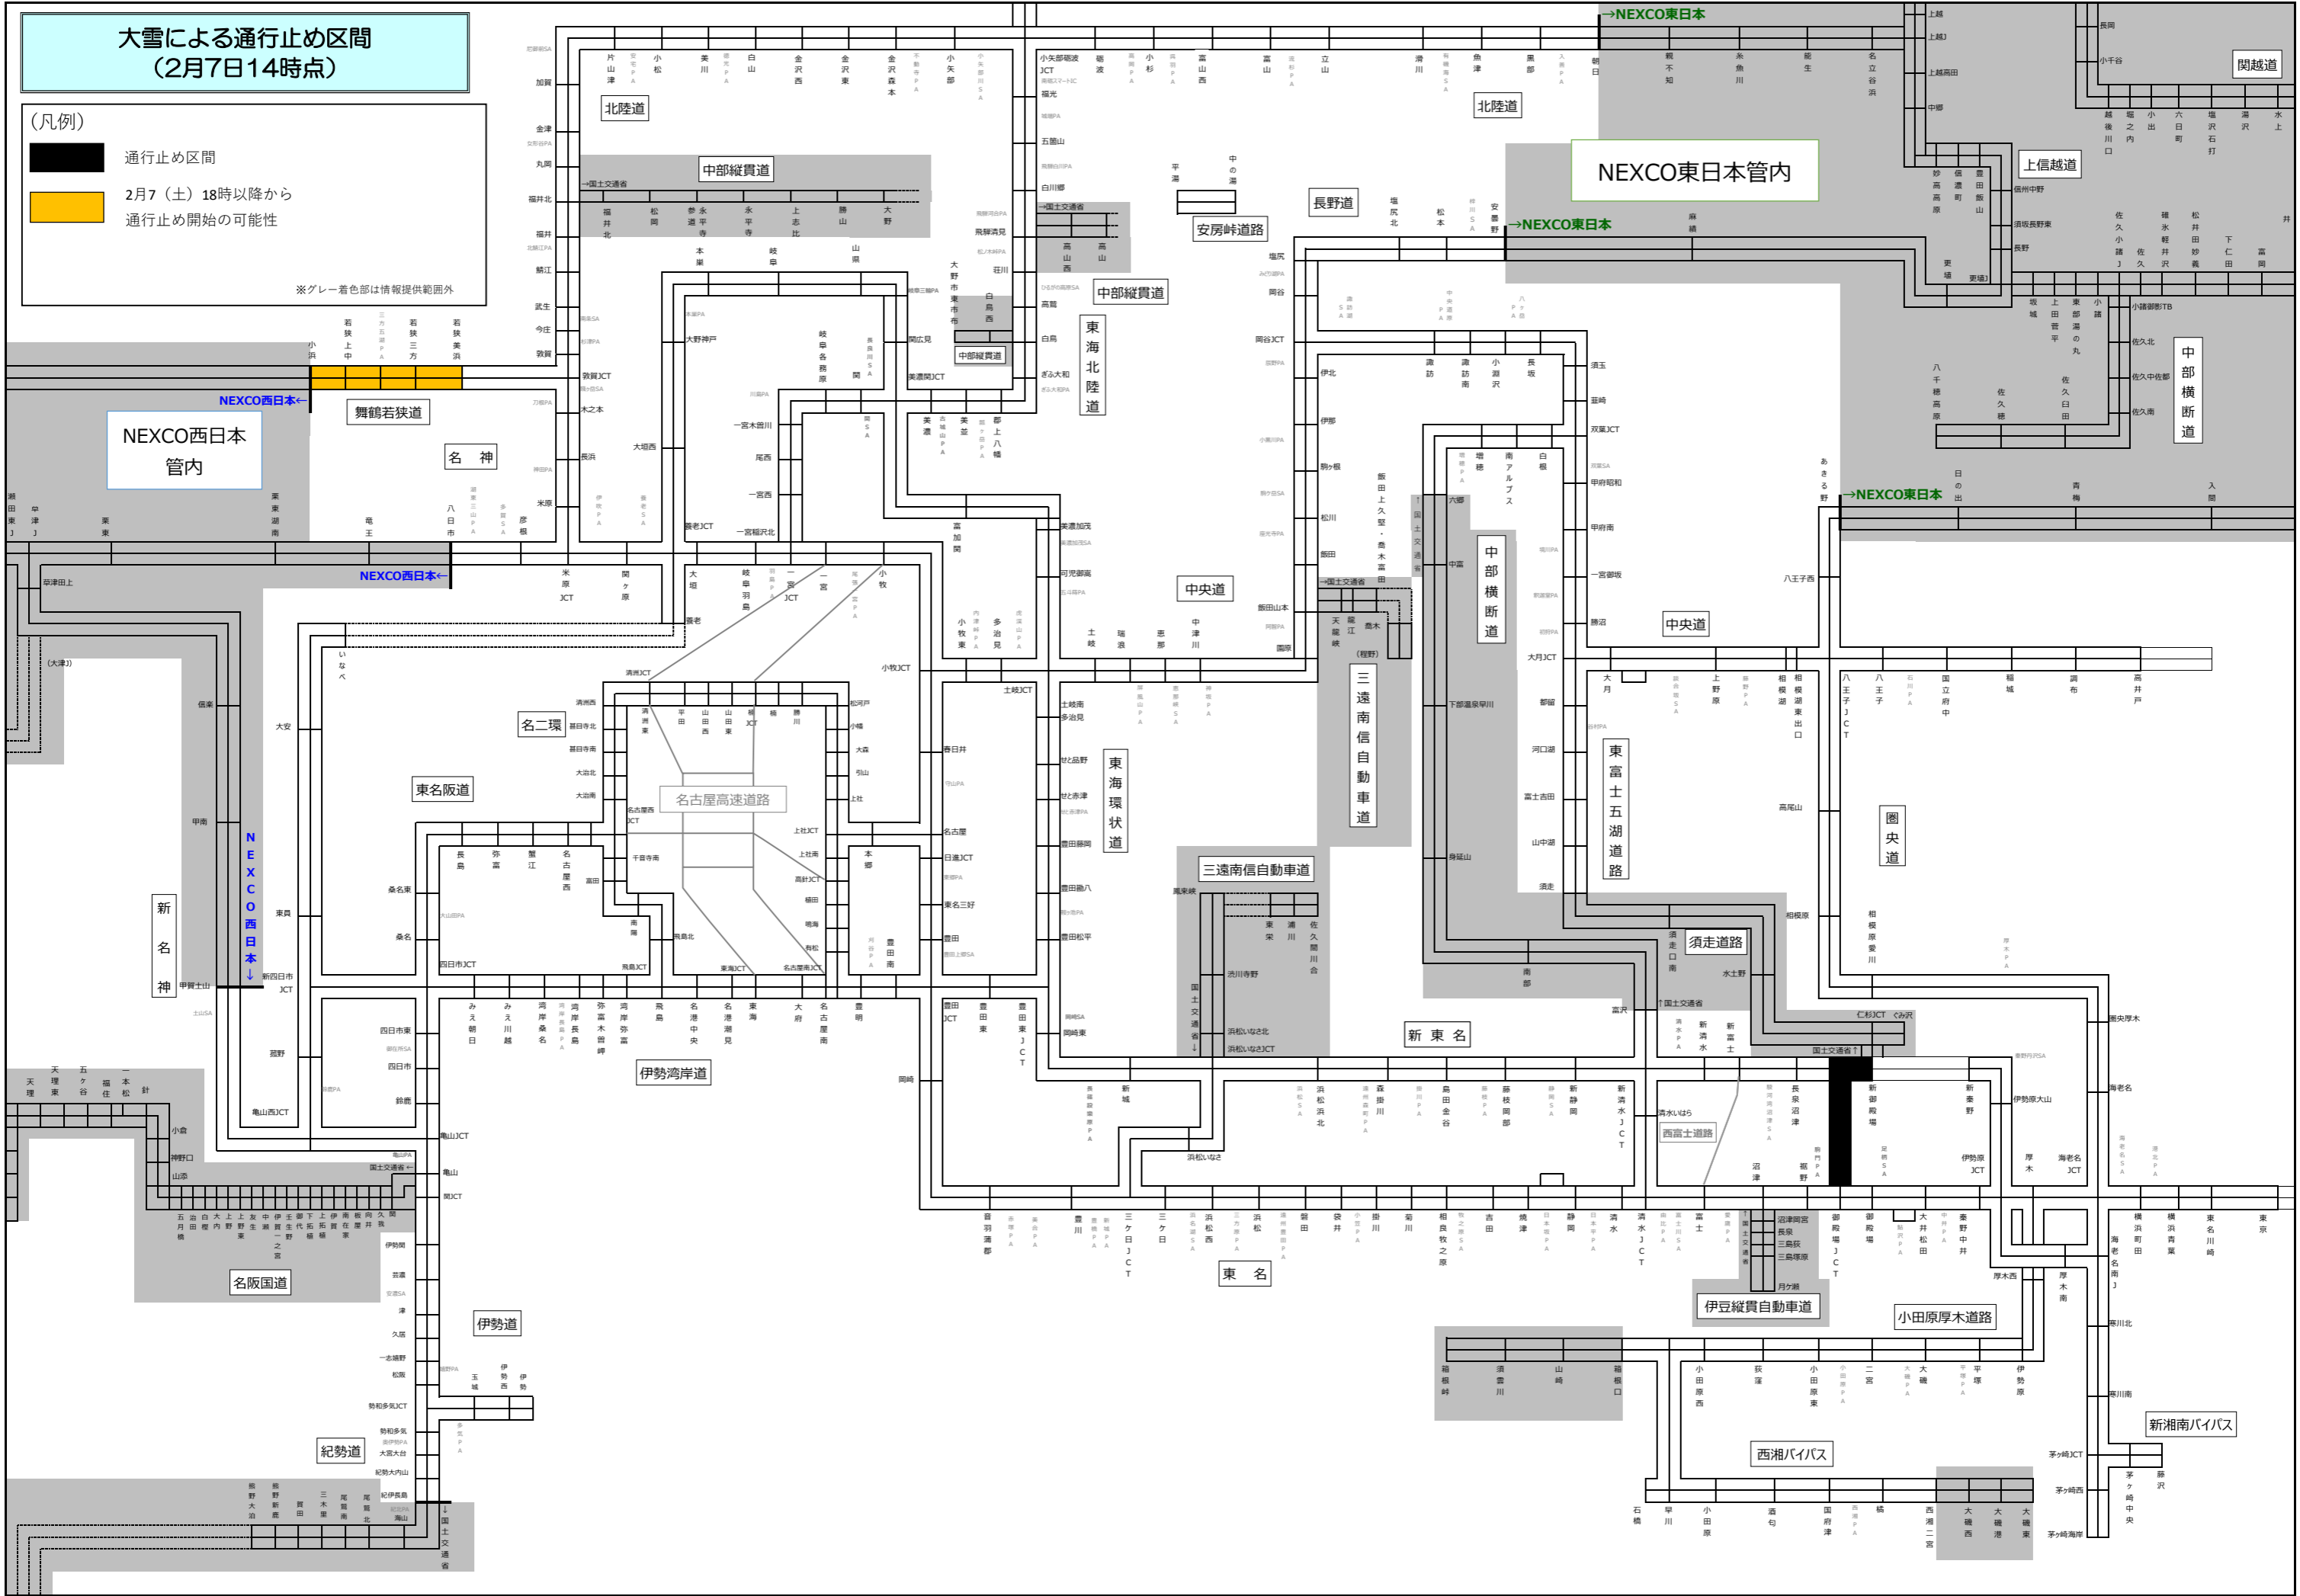

# 大雪による通行止め区間 (2月7日14時点)

- (凡例)
- 通行止め区間
  - 2月7(土)18時以降から通行止め開始の可能性

※グレー着色部は情報提供範囲外

NEXCO西日本管内

NEXCO東日本管内

舞鶴若狭道

名神

NEXCO西日本