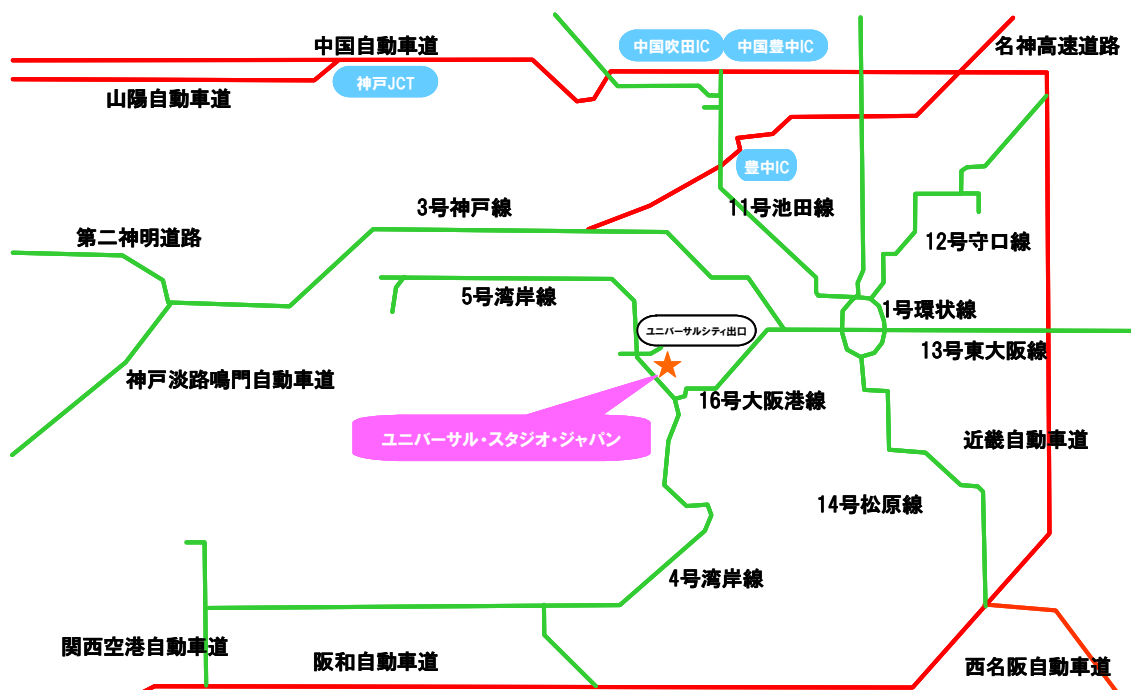

### ユニバーサル・スタジオ・ジャパン

住 所 大阪府大阪市此花区桜島 2-1-33

開園日 2001年3月31日

内 容 ハリウッド映画のテーマパークで、パーク内は9つのエリアに別れておりそれぞれのエリアでアメリカ各地の町並みや映画の舞台となった場所の風景などが再現されている。

交 通 阪神高速道路2号淀川左岸線ユニバーサルシティ出口すぐ

### アクセスマップ

3つのオフィシャルホテルは全てUSJ入口まで徒歩1～2分圏内です。

### ホテル近鉄ユニバーサル・シティ

住 所 大阪府大阪市此花区島屋 6-2-68

特 徴 ホテルを出ればすぐゲートというUSJに一番近いホテル。

### ホテルユニバーサルポート

住 所 大阪府大阪市此花区桜島 1-1-111

特 徴 大阪ベイエリアの夜景が楽しめるリバーサイドホテル