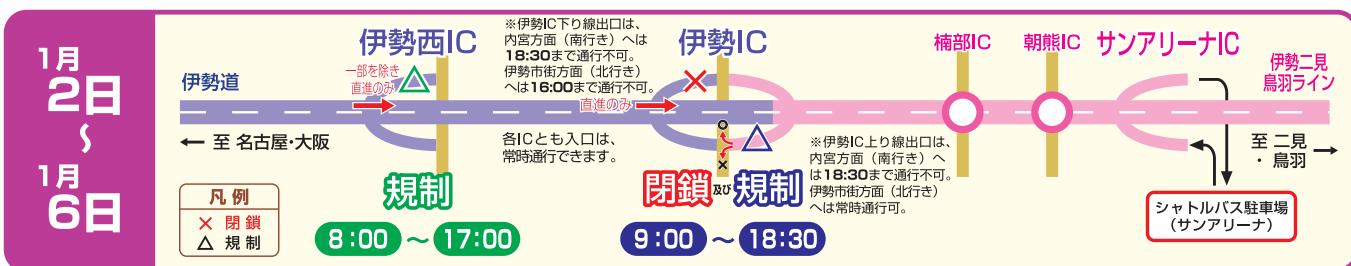

通行規制概要

伊勢道 伊勢西IC

12月31日~1月6日

規制

※一部の車両を除き、一般道に降りられません。

※ただし、バス（マイクロバスも含む）
二輪車
通行禁止除外指定車
は一般道（御木本道路）に降りられますので、料金所手前では左車線を走行し、一番左のブースをご利用下さい。

伊勢道 伊勢IC

12月31日~1月6日

閉鎖

全車両一般道に降りられません。

規制

※内宮方面へは全車両一般道に降りられません。

※伊勢市街方面へは一般道に降りられます。

広域う回路MAP

広域う回路MAP

交通規制時にはう回路として次のルートもご利用できます。