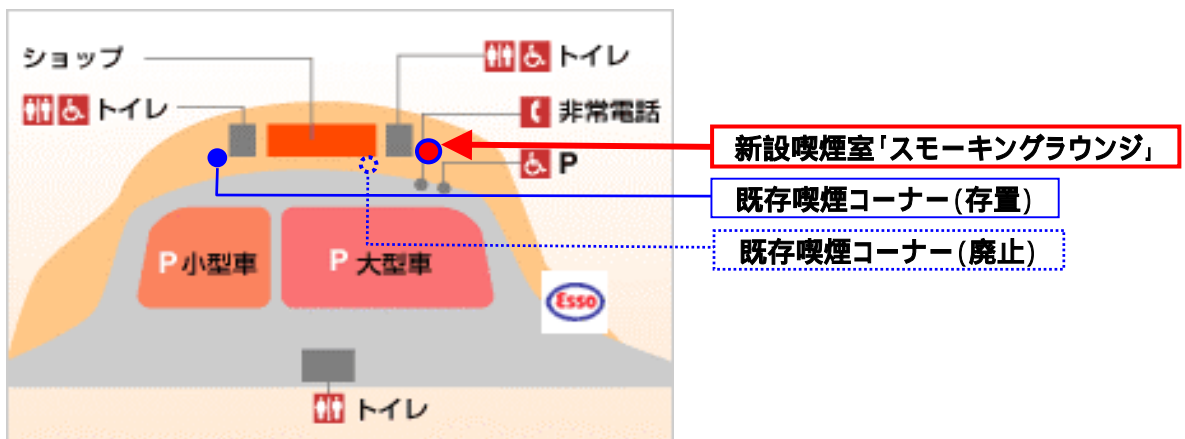

海老名SA下り 喫煙室「スモーキングラウンジ」完成予想図

「スモーキングラウンジ」の概要

1. 開設日時	平成19年12月22日(土) 午前8:30
2. 利用時間	24時間利用可
3. 面積	55.66㎡ (室内39.99㎡、テラス15.67㎡付)
4. 所在地	神奈川県海老名市大谷字向原

< 喫煙室内の Keep Japan beautifulパネル例 >

『遠くから見ても、近くから見ても、きれいな富士山へ。』

遠くから見ると美しい富士山は、近くで見ると実に様々なゴミが置き去りにされています。「吸い殻」「ペットボトル」「ビニール袋」などを隠し文字で入れてこの現状を表現しています。

オープン当日には、携帯灰皿の配布を行います。
(数量に限りがございます)

“keep Japan beautiful”とは

日本の美しい自然の象徴である富士山を中心に据え、山・海・川での環境美化・保全に取り組むフィリップ モリス ジャパンの活動のテーマです。「NPO 富士山を世界遺産にする国民会議」をはじめ、さまざまな組織・団体と協力して活動を展開しています。