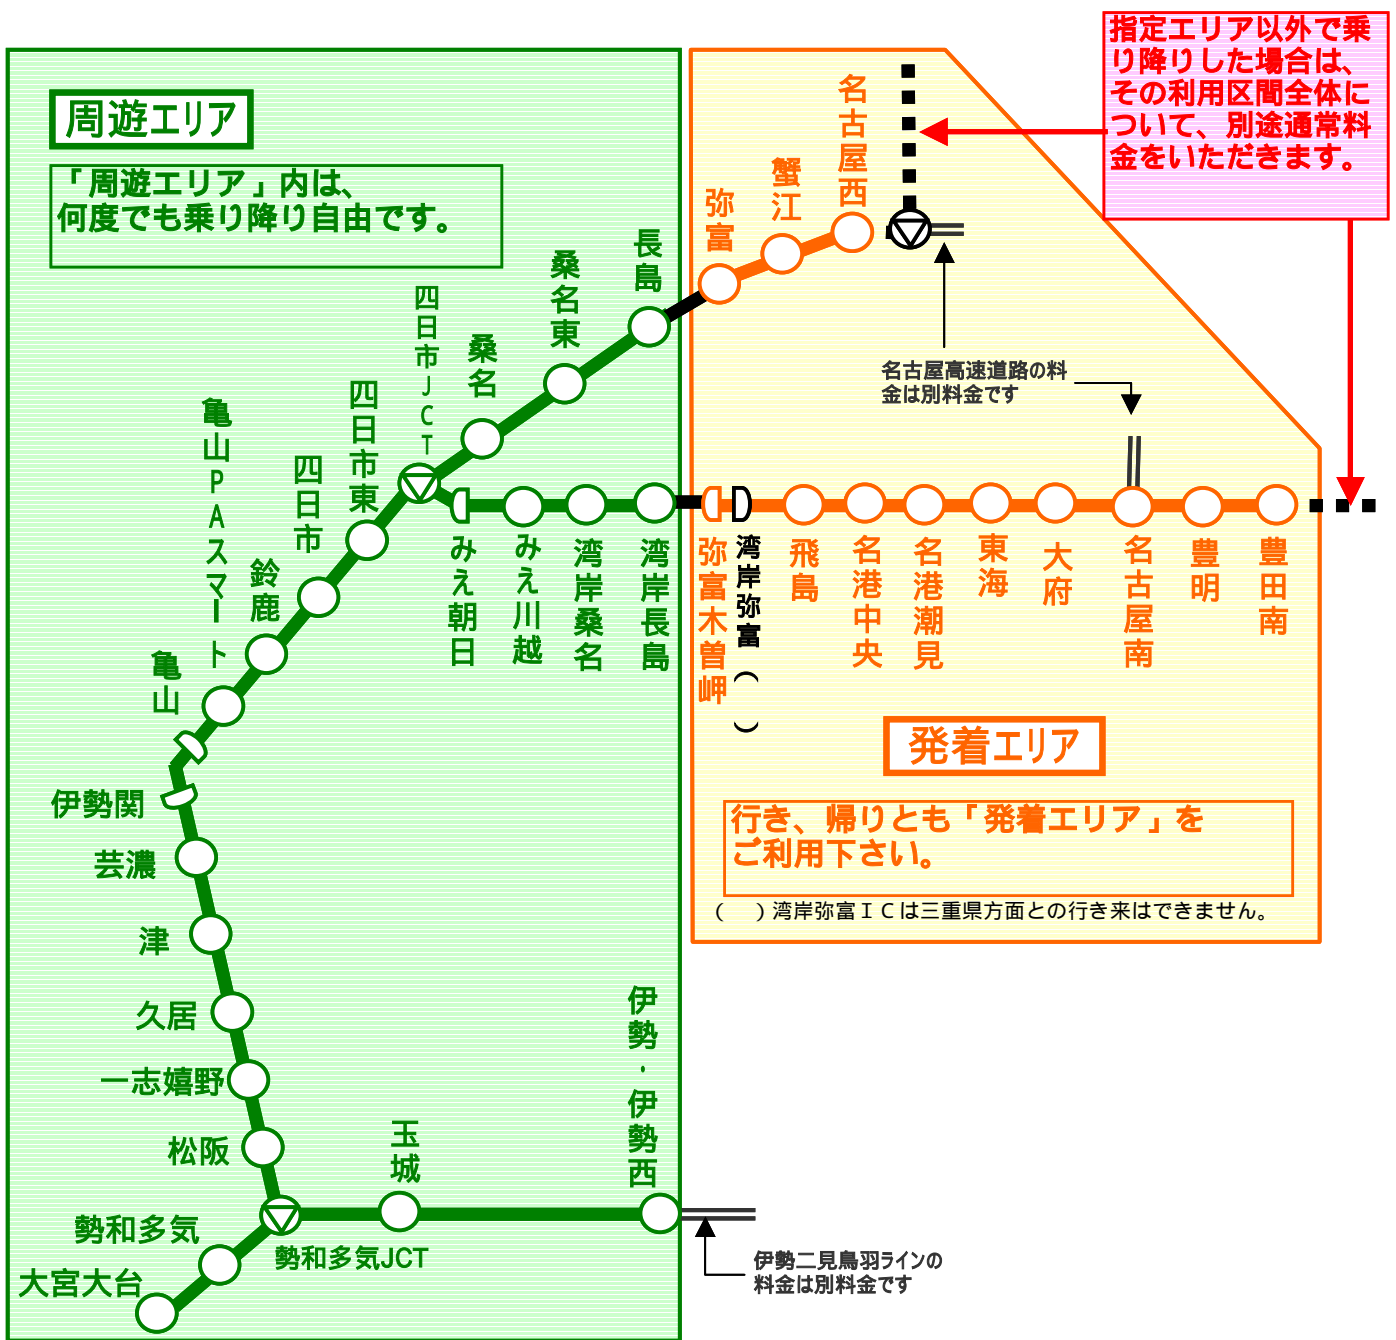

# 【発着エリアと周遊エリア】

**ご注意**

- ・名古屋高速道路、伊勢二見鳥羽ライン、伊勢志摩スカイライン等のNEXCO中日本の道路以外の道路の料金は本周遊パスに含まれておりません。
- ・東名阪道均一料金区間（名古屋IC・高針JCT～名古屋西IC）から名古屋西IC経由でご利用いただく場合、東名阪道均一料金区間の料金は本周遊パスに含まれていないため、別途通常料金をいただきます。
- ・指定エリア以外で乗り降りした場合は、その利用区間全体について、別途通常料金をいただきます。