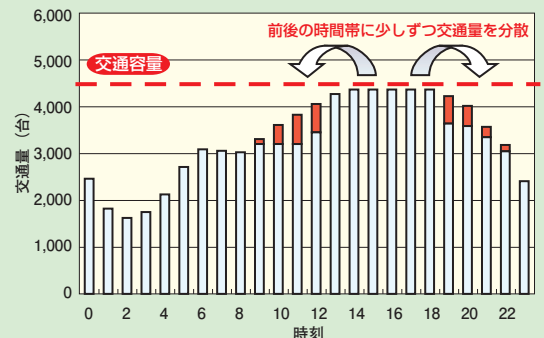

混んでる時間に走るより...
渋滞避けて、
プレゼントをゲット!

※利用予定日直前の登録など、場合によっては、回線が混み合うことが予想されますので、時間に余裕をもって登録願います。
※プレゼントの当選に関しましては、郵送による発送、もしくは、ETCマイレージポイントを付与することで発表にかえさせていただきます。

詳しくはWEBで!!

NEXCO中日本

検索

携帯からも
登録できます!

東名お盆 渋滞減らし隊 キャンペーン でこんな、 いいこと!

- ①キャンペーンに参加していただくと、抽選で下記の5,000円相当の景品をプレゼント!
…SA・PAお買物券もしくはETCマイレージポイント
- ②渋滞発生前の時間帯に高速を利用することで、CO2の排出量を削減!

まずはPC・携帯で事前登録を!

PC・携帯 <http://rakudora-tomei.jp/campaign/>

※お買物券はNEXCO中日本管内のSA・PAのショッピングコーナー・レストラン・一部のガソリンスタンドでご利用できます。
※プレゼントの当選に関しましては、郵送による発送、もしくは、ETCマイレージポイントを付与することで発表にかえさせていただきます。

「東名お盆渋滞減らし隊キャンペーン」へ参加の詳細は以下の通りです

- **対象時間帯** 8/6(木)・7(金) …… 0~15時 及び 20時~24時
8/8(土) …… 0~14時 及び 20時~24時
8/9(日)・13(木)・14(金) …… 0~13時 及び 20時~24時
8/15(土)・16(日) …… 0~12時 及び 20時~24時
- **対象入 口** 横浜町田~東京間を除くNEXCO各社の全高速道路
- **対象出 口** 横浜町田~東京(上り線)
- **対象者** ETCご利用のお客様、上記日時に横浜町田~東京のいずれかの出口を利用
- **申込期間** 対象日の前日24時

みなさま、渋滞緩和にご協力ください

お盆は、帰省や旅行などが集中するので、交通量が非常に多くなります。右の図のように、交通量がある限界値である交通容量を超えると渋滞が発生します。しかし、交通量が集中する時間帯から前後の時間帯に分散すると、渋滞の規模を小さくすることができます。ぜひ、ご協力を願います。

渋滞予測情報提供はこちら

らくらくドライブ東名

PC・携帯からみなさまの旅行スケジュールにあった東名高速の渋滞予測情報が入手できます。