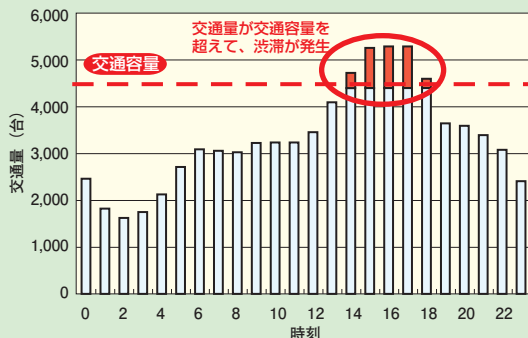

みなさま、渋滞緩和にご協力ください

お盆は、帰省や旅行などが集中するので、交通量が非常に多くなります。右の図のように、交通量がある限界値である交通容量を超えると渋滞が発生します。しかし、交通量が集中する時間帯から前後の時間帯に分散すると、渋滞の規模を小さくすることができます。ぜひ、ご協力を願います。

渋滞予測情報提供はこちら

らくらくドライブ東名

PC・携帯からみなさまの旅行スケジュールにあった東名高速の渋滞予測情報が入手できます。

<http://rakudora-tomei.jp/>

お出かけ前の道路交通情報はこちら

目で見えるハイウェイテレホン(携帯文字情報) 携帯サイトから東名等の道路交通情報が入手できます。

<http://www.yokohama1620-c-nexco.jp/main/index.shtml>

ハイウェイテレホン(音声案内) #8162

*情報料は無料ですが、通信料はお客様負担となります。*運転中の携帯電話のご利用は法律で禁止されています。

日本道路交通情報センター(インターネット・音声案内)

<http://www.jartic.or.jp/>

全国共通 0570-011-011(携帯ダイヤル(#8011)でもご利用できます)

全国・関東 03-3264-1331 東名情報 044-866-3410

お問い合わせ先

NEXCO中日本 お客様センター(24時間・年中無休)

フリーコール 0120-922-229

NEXCO中日本東京支社交通技術チーム

044-877-4508(平日9:00~17:30)