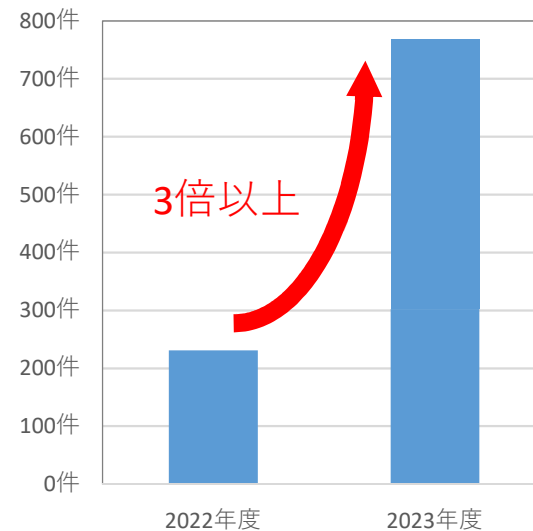

「速旅『ぎふ旅コイン付ドライブプラン』」が販売好調！

～地域振興向けドライブプラン 電子観光クーポンと高速道路周遊パスとの初の組み合わせ～

○岐阜県方面への高速道路周遊パス「速旅『岐阜県周遊ドライブプラン(G割)』」に、スマートフォンアプリによる電子観光クーポン「ぎふ旅コイン」をセットした「速旅『ぎふ旅コイン付ドライブプラン』」が9月から加わり、同プランご利用開始後3週間の「G割」シリーズの販売件数が去年同期比較で**3倍以上**になりました！

○今回の「ぎふ旅コイン付プラン」の販売好調を受け、**高速道路のお客さまを地域の消費に直接結び付ける地域観光振興の取り組み**として、スマートフォンアプリによる電子クーポン付の速旅ドライブプランを今後拡充していく予定です。

「G割」シリーズ ご利用可能区間

「G割」シリーズ販売件数対前年度同期比較

3週間同期比
(9/1～9/21)

【2022年度】
G割のみ販売件数

【2023年度】
G割・ぎふ旅コイン付プラン
の合計販売件数