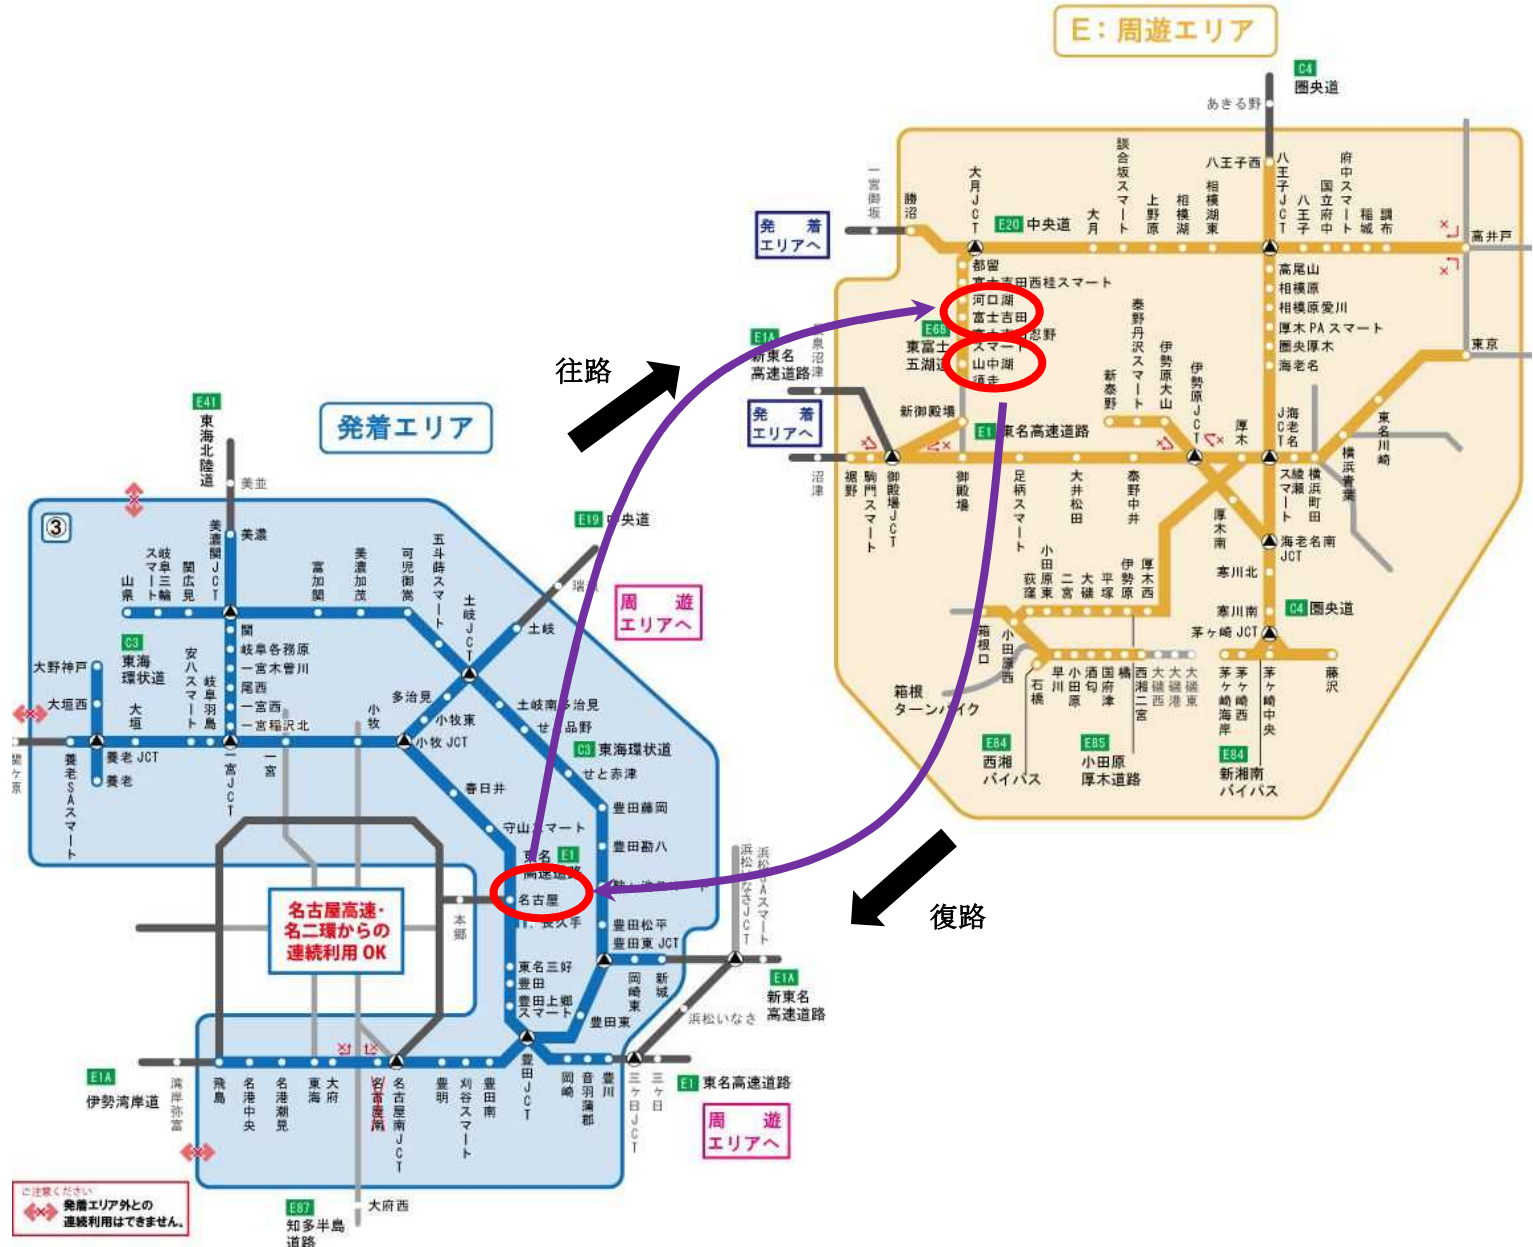

4-2. お得な利用例(中京圏から富士北麗エリアへのご旅行例)

(1) ③-E 〈発着付き〉名古屋⇒河口湖・神奈川プラン 2日間(周遊エリア内乗り降り自由)

ご利用例【③-Eコース(2日間)の場合】

1日目 名古屋 IC → 富士吉田 IC(観光・宿泊)

2日目 山中湖 IC → 名古屋 IC

●通常料金：高速料金 12,880円 + 宿泊商品券 10,000円 = 22,880円

○本プラン：周遊パス 6,200円 + 宿泊商品券 10,000円 = 16,200円

➡6,680円もおトク!! (ETC普通車で平日昼間にご利用の場合の料金例です)

高速道路が2日間乗り放題で

6,680円もおトク!

周遊エリアは利用期間中、乗り放題!! 定額なので利用すればするだけお得!!

発着番号	周遊番号	利用期間	プラン	普通車		軽自動車等	
				内訳	セット料金	内訳	セット料金
③	E	2日間	宿泊商品券 (10,000円分)	高速道路周遊バス 6,200円	16,200円	高速道路周遊バス 4,900円	14,900円
				宿泊商品券 10,000円		宿泊商品券 10,000円	
③	E	3日間	宿泊商品券 (10,000円分)	高速道路周遊バス 6,900円	16,900円	高速道路周遊バス 5,500円	15,500円
				宿泊商品券 10,000円		宿泊商品券 10,000円