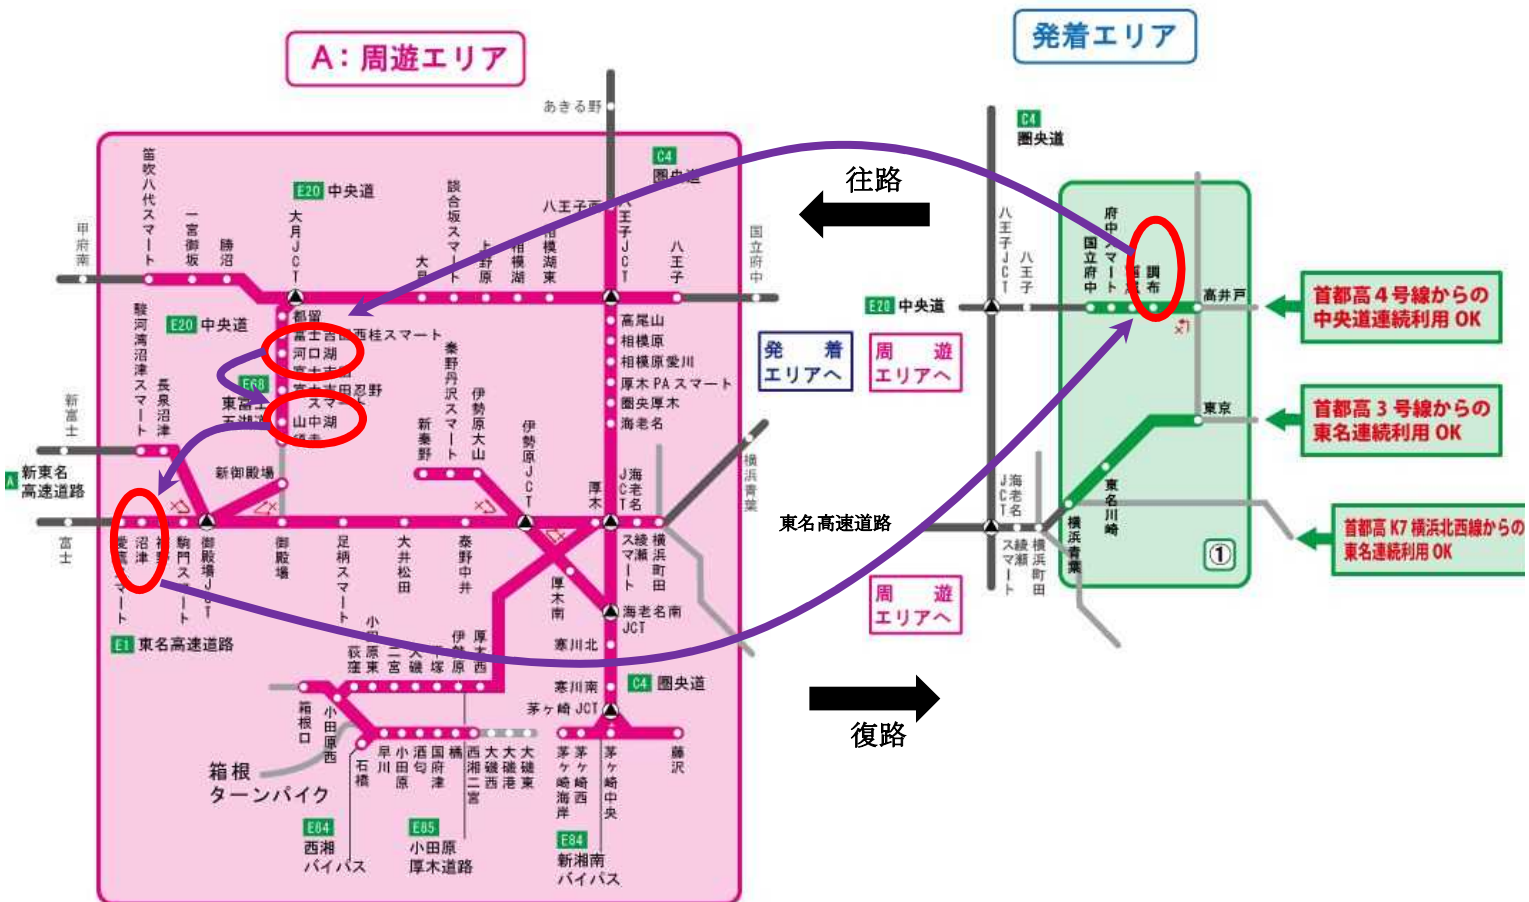

##### アメイジングドーム

## 4-1. お得な利用例(首都圏から富士北麓エリアへのご旅行例)

- (1) ①-A <発着付き>首都圏⇒河口湖・箱根・伊豆プラン 2日間  
(発着エリアから周遊エリアまでの1往復と周遊エリア内乗り降り自由)

高速道路が2日間乗り放題で

4,640円もおトク!

### ご利用例【①-Aコース(2日間)の場合】

**1日目** 調布IC→河口湖IC(観光・宿泊)

**2日目** 山中湖IC→沼津IC(観光)、沼津IC→調布IC

●通常料金：高速料金 7,740円 + 宿泊商品券 10,000円 = 17,740円

○本プラン：周遊パス 3,100円 + 宿泊商品券 10,000円 = 13,100円

➡4,640円もおトク!! (ETC普通車で平日昼間にご利用の場合の料金例です)

周遊エリアは利用期間中、乗り放題!! 定額なので利用すればするだけお得!!

発着番号	周遊番号	利用期間	プラン	普通車		軽自動車等	
				内訳	セット料金	内訳	セット料金
①	A	2日間	宿泊商品券 (10,000円分)	高速道路周遊バス	13,100円	高速道路周遊バス	12,400円
				宿泊商品券		10,000円	