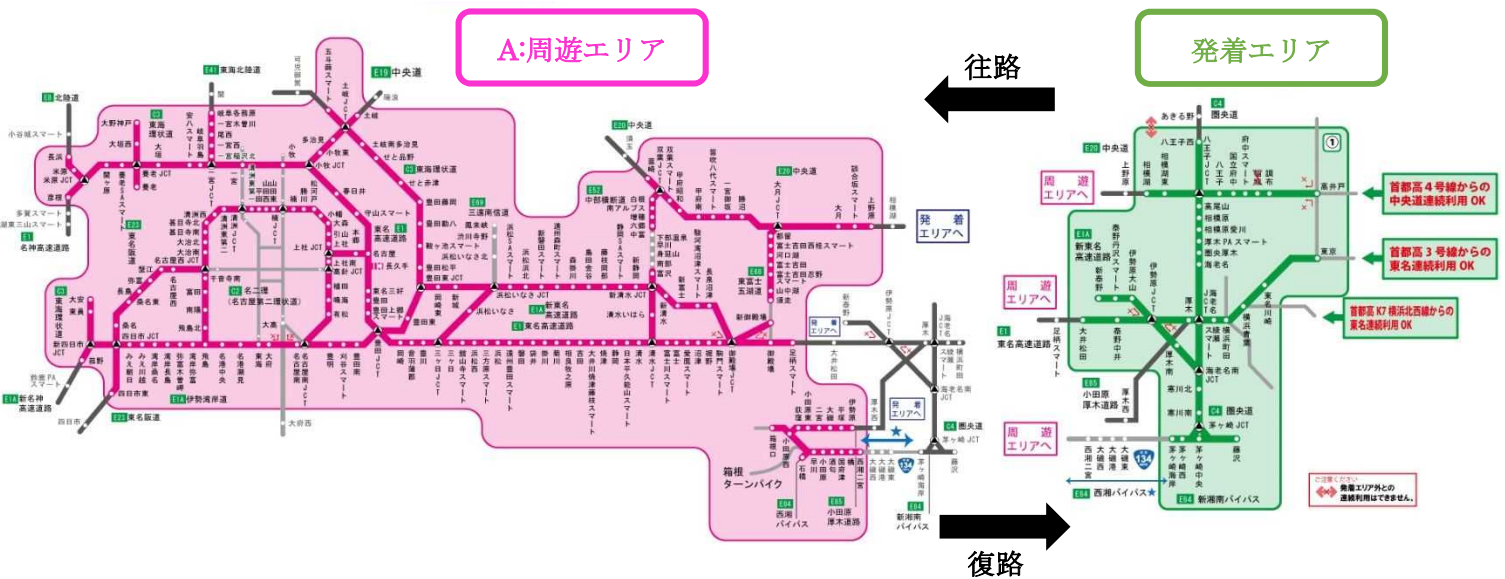

【セット券内訳】※1

- 『どうする家康 浜松 大河ドラマ館 入館券(大人1名)×1枚』
- 『浜松城入場券(大人1名)×1枚』
- 『出世の街 家康 SHOP 買物券 3,000円分(3,000円券×1枚)』

上記プランの詳細については、NEXCO 中日本公式 WEB サイトをご確認ください。

<https://hayatabi.c-nexco.co.jp/setplan/detail.html?id=800>

4. 対象エリア例

- ①-A 発着付き 首都圏⇒静岡・愛知プラン 3日間
(発着エリアから周遊エリアまでの1往復と周遊エリア内乗り降り自由)

ご利用例【①-Aコース(3日間)の場合】

1日目 東京IC→三方原スマートIC(観光)→浜松西IC→館山寺スマートIC(宿泊)

2日目 浜松いなさIC→岡崎IC(観光・宿泊)

3日目 音羽蒲郡IC→東京IC

●通常料金: 高速料金 13,860円 + 大河ドラマ館セット券 4,000円 = 17,860円

○本プラン: 周遊パス 11,000円 + 大河ドラマ館セット券 3,900円 = 14,900円

⇒ **2,960円もおトク!!** (ETC普通車で平日昼間にご利用の場合の料金例です)

(2) B 発着なし 名古屋～浜松プラン 2日間(周遊エリア内乗り降り自由)

ご利用例【Bコース(2日間)の場合】

- 1日目** 名古屋 IC → 浜松西 IC (観光)、浜松西 IC → 館山寺スマート IC (宿泊)
- 2日目** 浜松いなさ IC → 名古屋 IC

●通常料金：高速料金 5,310 円 + 大河ドラマ館セット券 4,000 円 = 9,310 円
 ○本プラン：周遊パス 3,500 円 + 大河ドラマ館セット券 3,900 円 = 7,400 円
 ➡ **1,910 円もおトク!!** (ETC 普通車で平日昼間にご利用の場合の料金例です)

■その他お勧めドライブプラン概要

1. 観光施設等の入場券、お買物券付ドライブプラン

(1)対象車両 ETC 車の普通車・軽自動車等(二輪車を含む)