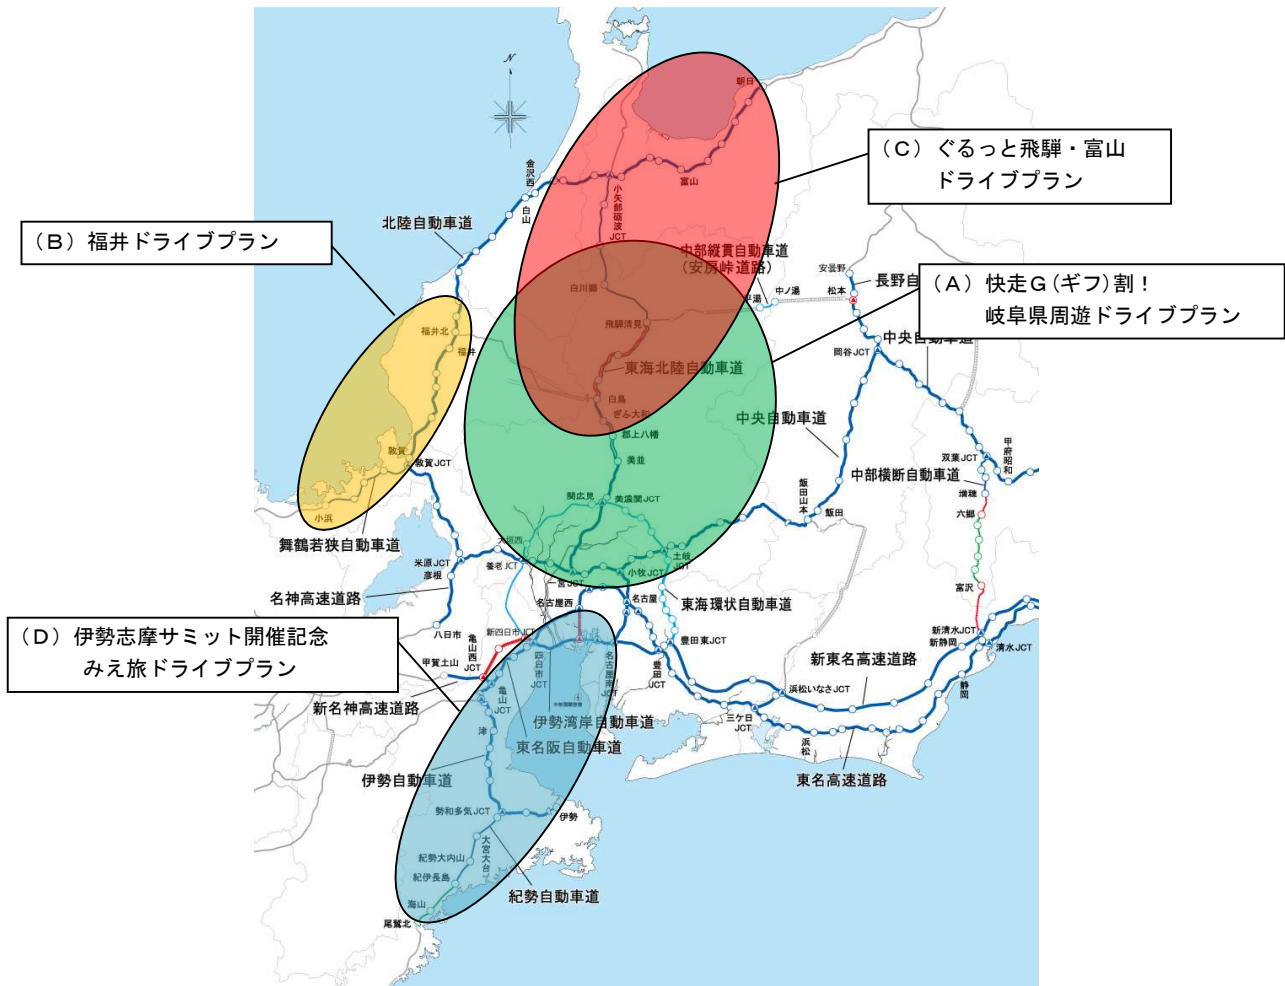

**高速道路が定額で乗り放題のお得な「速旅 ドライブプラン」を販売中！**  
 ～7月1日から使える4つのドライブプランのご紹介～

7月1日（金）から11月30日（水）までの期間内に高速道路が定額で乗り放題となるETC車限定の『速旅 ドライブプラン』の販売を6月10日（金）から順次開始しました。

このドライブプランは、地域の観光振興と高速道路の利用促進を目的に各自治体と連携して企画したもので、ドライブプランごとに高速道路の周遊エリア内が乗り放題となるコースを設定しています。

コースによっては、地域の観光施設等でご利用いただける優待特典があり、たいへんおトクに旅を楽しんでいただけるプランとなっています。また、ご利用後にアンケートにお答えいただくと抽選で素敵なプレゼントが当たる特典も付いています。

詳しくは、各ドライブプランのチラシをご覧ください。

ドライブプラン名	コース ※周遊・発着エリアはパンフレットで確認願います	販売価格(ETC車限定)	
		普通車	軽自動車等
(A)速旅 快走G(ギフ割)！岐阜県周遊ドライブプラン	①飛騨・美濃周遊コース ②美濃周遊コース	5,000円 3,000円	4,000円 2,400円
(B)速旅 福井ドライブプラン	①福井周遊エリア内乗り放題コース ②名古屋発着周遊エリア内乗り放題コース	3,600円 7,800円	2,900円 6,200円
(C)速旅 ぐるっと飛騨・富山ドライブプラン	①富山・飛騨周遊コース ②富山・飛騨・郡上周遊コース	3,500円 6,600円	2,800円 5,300円
(D)速旅 伊勢志摩サミット開催記念 みえ旅ドライブプラン	①周遊エリア内乗り放題2日間コース ②周遊エリア内乗り放題3日間コース ③東京発着周遊エリア内乗り放題3日間コース	4,600円 5,900円 14,500円	3,700円 4,700円 11,600円