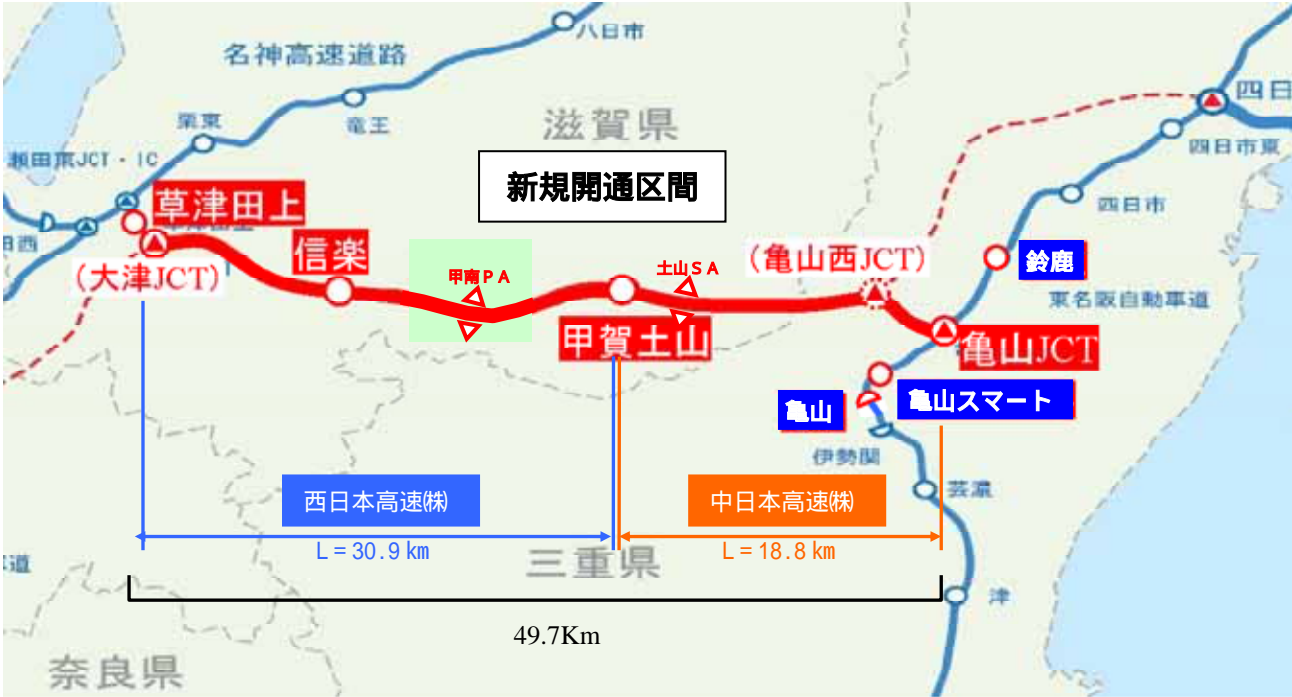

位置図

詳細図

甲南PAには地域活性化ICを建設中です。
 ()の名称は仮称です

【亀山JCT】

至 大津

おうみおとり
【近江大鳥橋】

至 草津田上IC

至 信楽IC