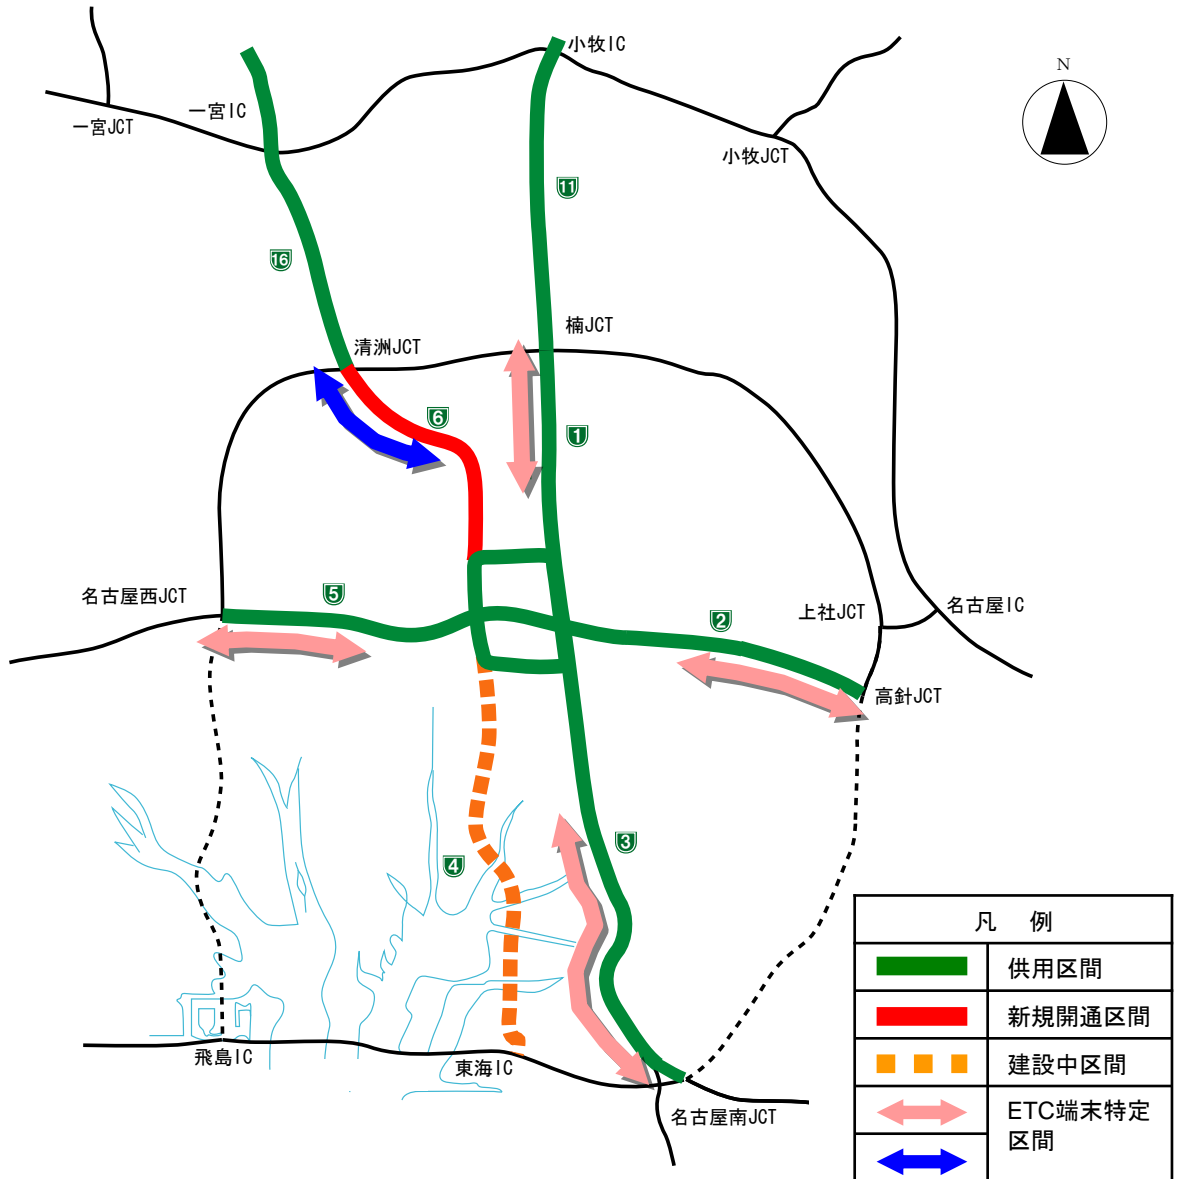

ETC端末特定区間割引

ETC端末特定区間<4区間 → 5区間>

- ・黒川 ⇄ 桶
- ・春岡 ⇄ 高針
- ・呼続 ⇄ 大高
- ・烏森 ⇄ 千音寺
- ・鳥見町 ⇄ 清須

(新規)

普通車:200円引
大型車:400円引

※新規区間については、国土交通大臣へ料金認可申請中