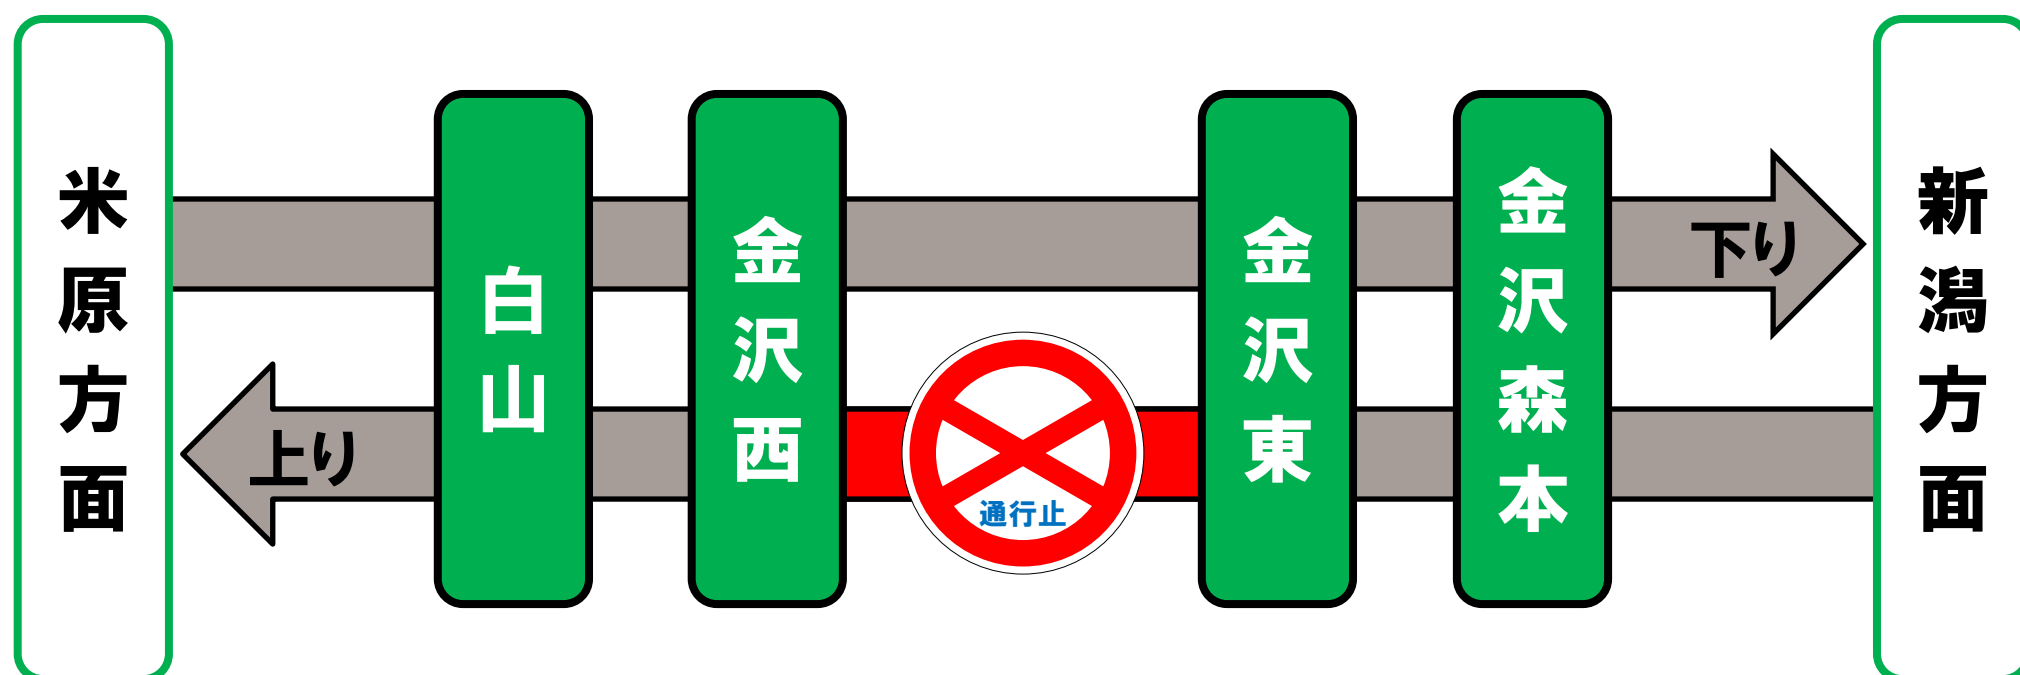

北陸自動車道 夜間通行止のお知らせ

石川県警高速隊による交通事故の見分のため、北陸自動車道の夜間通行止めを行います。

お客さまには大変ご迷惑をお掛けしますが、ご理解とご協力をお願いします。

1. 通行止め日時

平成25年 7月31日(水) 22:00 ~ 翌1:00 (予定)

※中止の場合は、改めて実施日時をお知らせします

2. 通行止め区間

北陸自動車道 上り線(米原方面) 金沢東IC ~ 金沢西IC

3. 通行止めに伴う迂回路および料金乗継調整について

通行止め中の迂回路については、並行する国道8号線などをご利用ください。
なお、通行止め区間を一般道に迂回し、再度同一方向の高速道路に乗り継がれるお客さまには、所定の方法により料金の調整を行います。詳細については、中日本高速道路株式会社のホームページなどでご確認ください。

4. お問い合わせ先

◆石川県警察本部交通部高速道路交通警察隊

TEL:076-269-0110(代表)