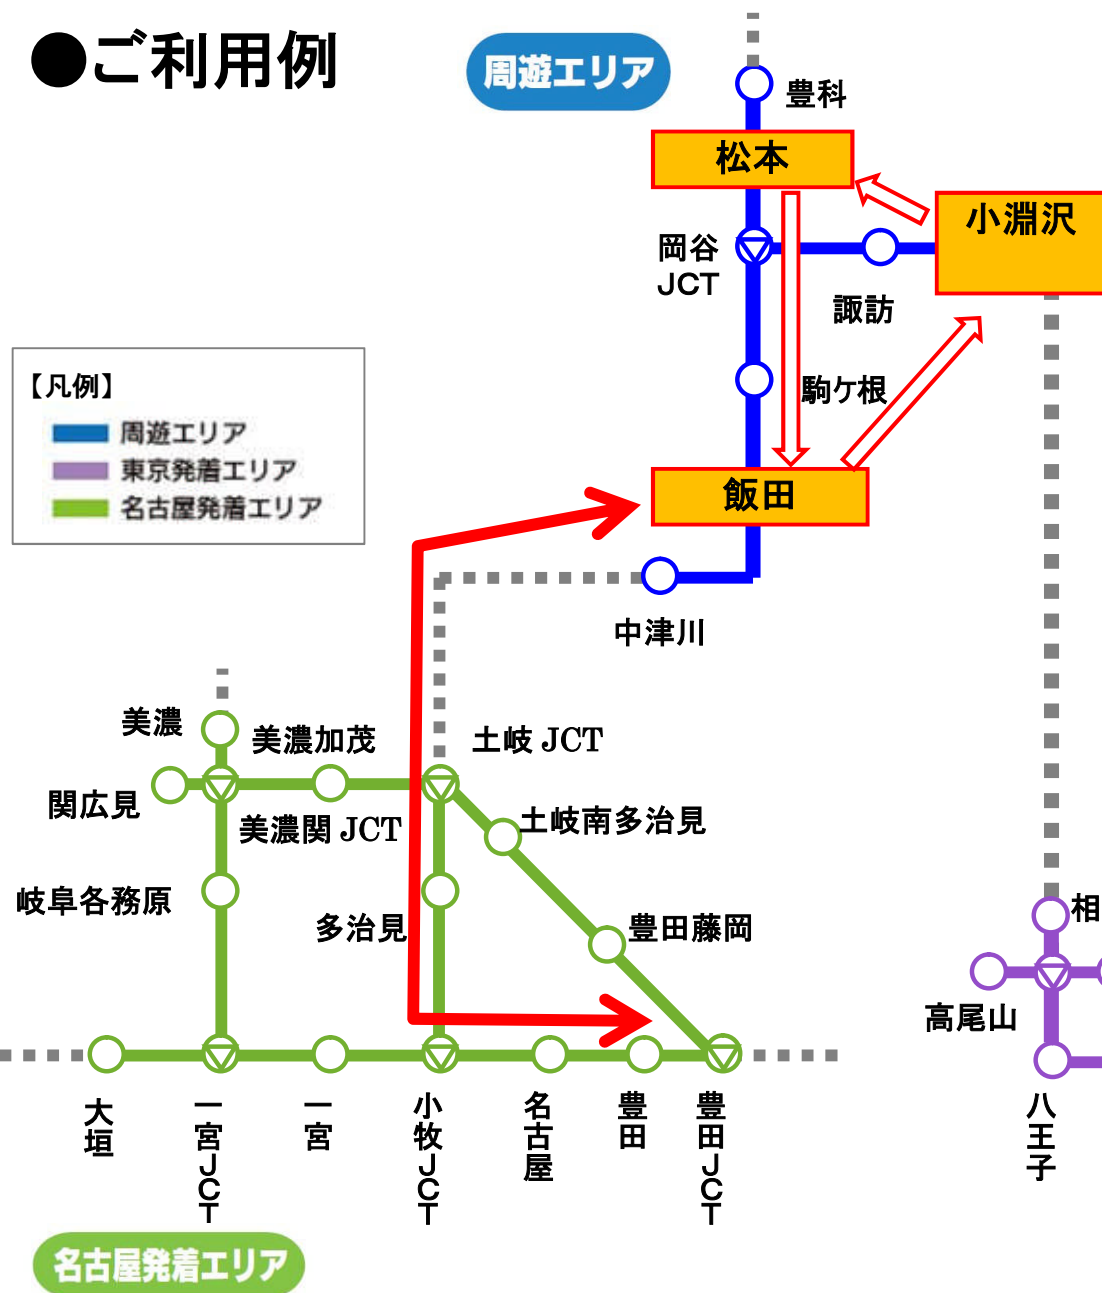

●ご利用例

ご利用区間	距離	通常料金	平日昼間割引利用	休日特別割引利用 (昼間利用)
① 調布→小淵沢	140.6km	3,800円	3,000円	2,000円
② 小淵沢→松本	59.6km	1,700円	1,200円	850円
③ 松本→飯田	95.2km	2,600円	1,800円	1,300円
④ 飯田→調布	243.8km	5,750円	5,050円	3,000円
計	539.2km	13,850円	11,050円	7,150円

販売価格(普通車) : 6,500円

7,350円 お得! **4,550円 お得!** **650円 お得!**

●ご利用例

ご利用区間	距離	通常料金	平日昼間割引利用	休日特別割引利用(昼間利用)
① 豊田→飯田	121.8km	3,150円	2,350円	1,600円
② 飯田→小淵沢	103.2km	2,800円	2,000円	1,400円
③ 小淵沢→松本	59.6km	1,700円	1,200円	850円
④ 松本→豊田	217.0km	5,000円	4,300円	2,500円
計	501.6km	12,650円	9,850円	6,350円

販売価格(普通車)
:5.500円

7.150円
お得!

4.350円
お得!

850円
お得!