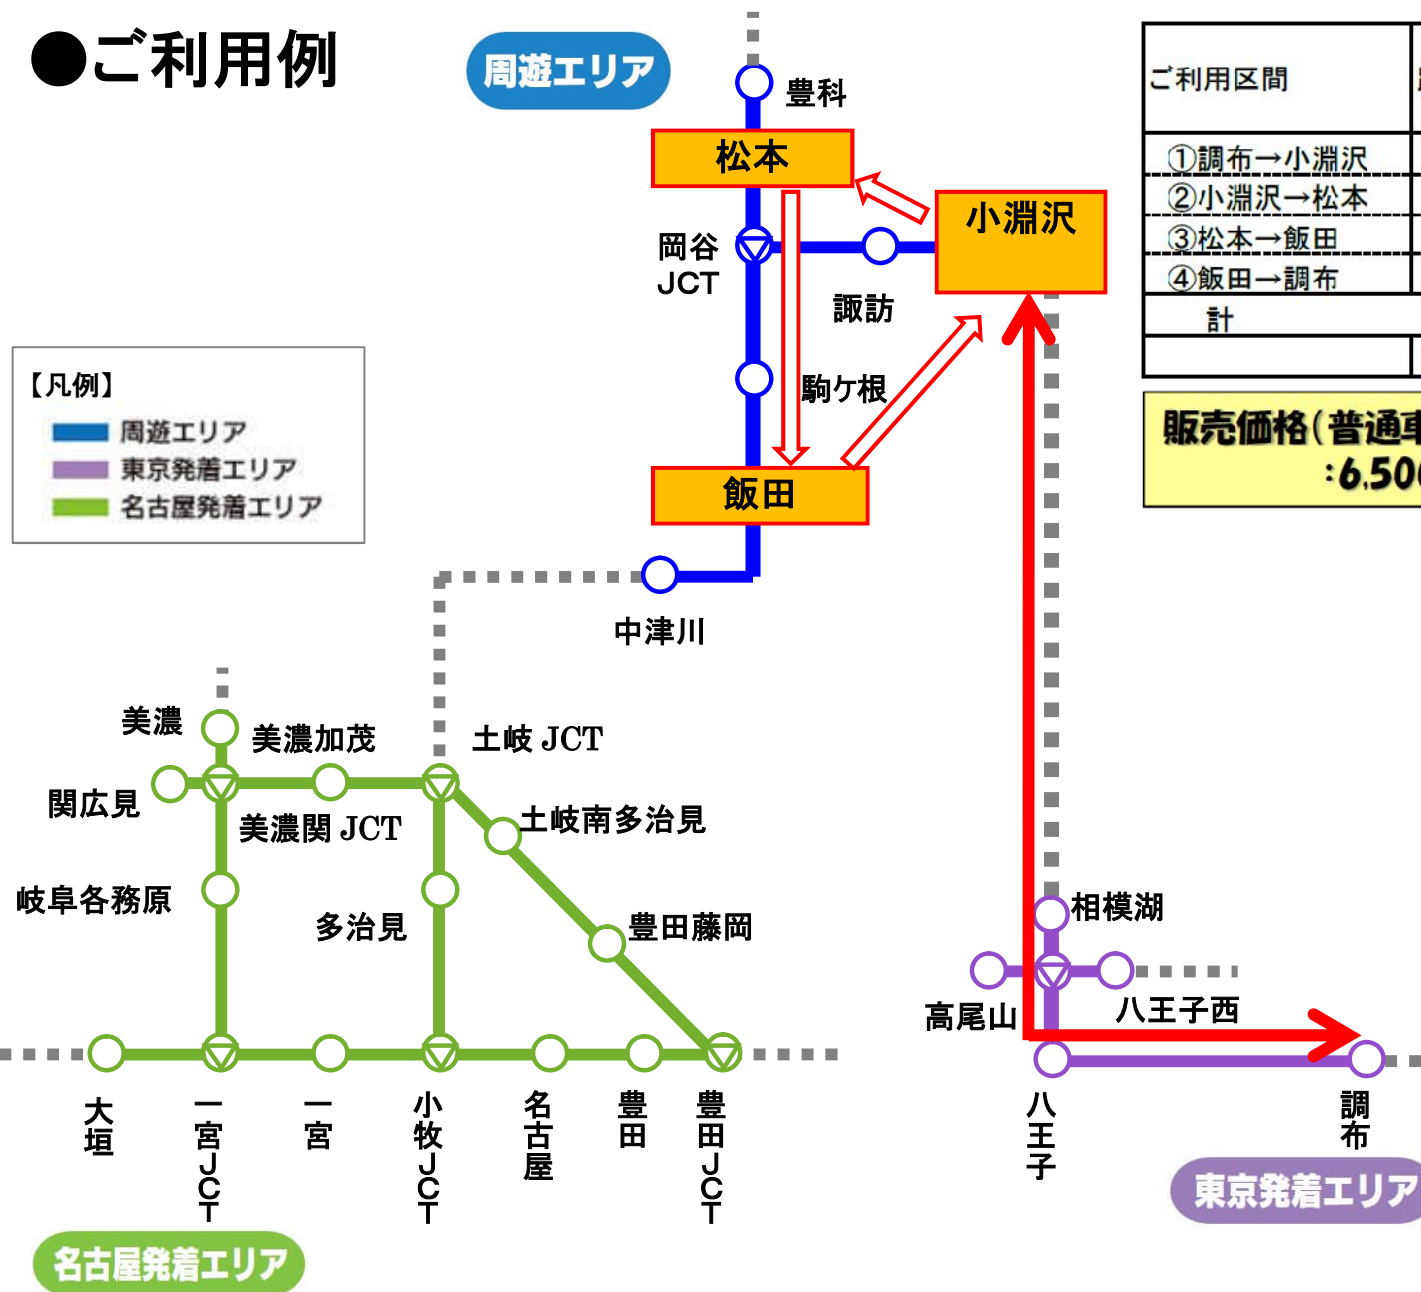

●ご利用例

ご利用区間	距離	通常料金	平日昼間割引利用	休日特別割引利用 (昼間利用)
① 調布→小淵沢	140.6km	3,800円	3,000円	2,000円
② 小淵沢→松本	59.6km	1,700円	1,200円	850円
③ 松本→飯田	95.2km	2,600円	1,800円	1,300円
④ 飯田→調布	243.8km	5,750円	5,050円	3,000円
計	539.2km	13,850円	11,050円	7,150円

販売価格(普通車) : 6,500円

7,350円 お得! **4,550円 お得!** **650円 お得!**

●ご利用例

ご利用区間	距離	通常料金	平日昼間割引利用	休日特別割引利用(昼間利用)
① 豊田→飯田	121.8km	3,150円	2,350円	1,600円
② 飯田→小淵沢	103.2km	2,800円	2,000円	1,400円
③ 小淵沢→松本	59.6km	1,700円	1,200円	850円
④ 松本→豊田	217.0km	5,000円	4,300円	2,500円
計	501.6km	12,650円	9,850円	6,350円

販売価格(普通車)
:5.500円

7.150円
お得!

4.350円
お得!

850円
お得!