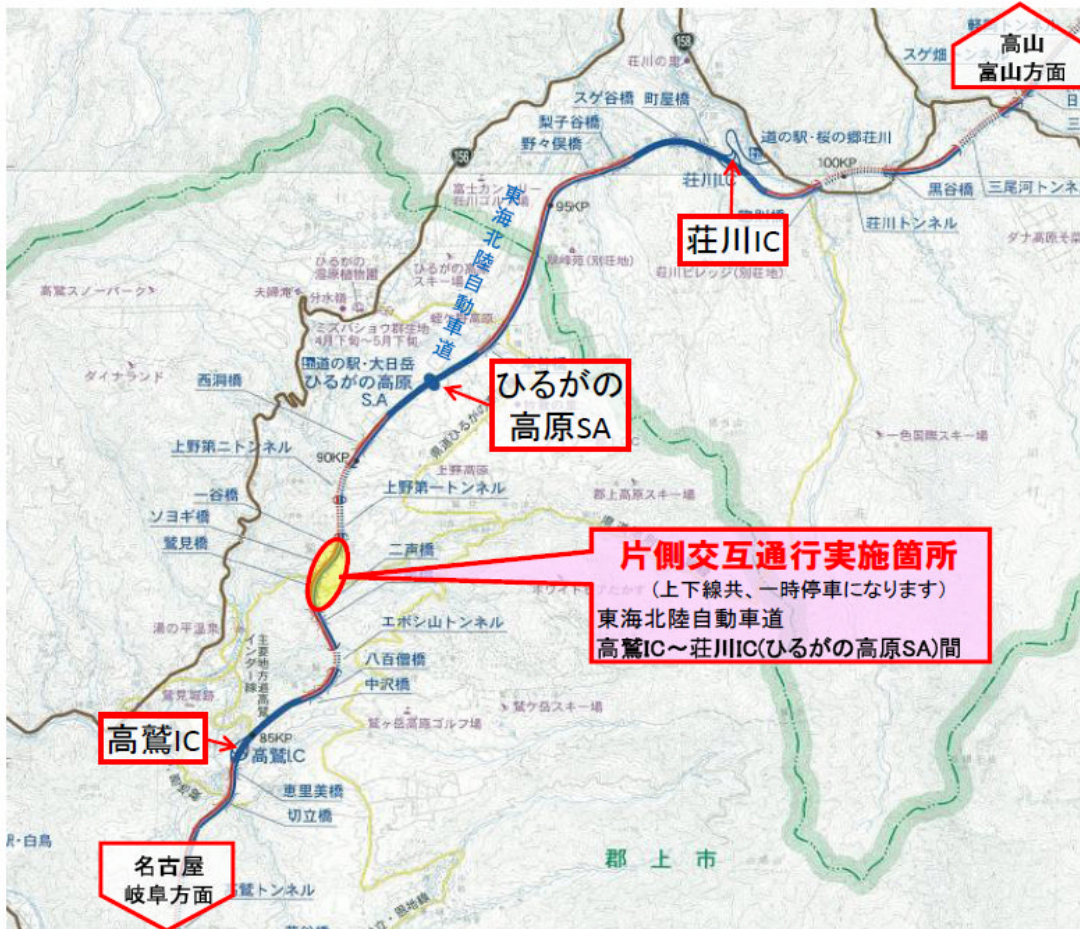

緊急片側交互通行 工事概要

1. 片側交互通行規制 実施箇所

2. ポットホール現況写真