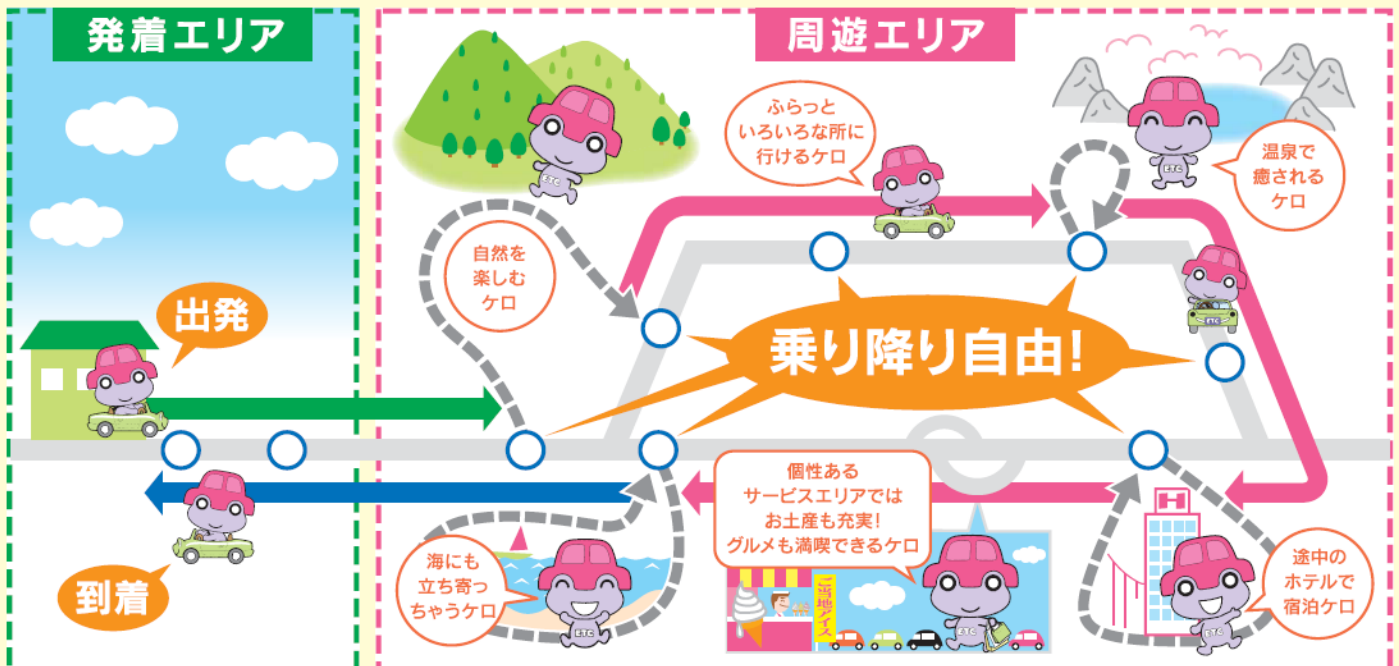

高速道路を上手に使って、お得にドライブするケロ!

おトクに楽しむ、いいトコめくり

速旅
はやたび

高速道路料金割引プラン

『**速旅** 高速道路料金割引プラン』とは?

周遊エリアまでの1往復と周遊エリア内の乗り放題をおトクな料金で
ご提供する割引プランだケロ。

※割引プランによっては、発着エリアの指定が無く、「周遊エリア内の乗り放題」のみをご提供するものもあります。

ETC限定

軽自動車等・普通車限定

- 乗用車を対象とした、ETCをご利用の方の割引です。
※バイクでもご利用になれます。

事前申込制

- 事前に、パソコンからお申込みいただいた方が対象となります。

定額料金制

- 周遊エリア内は何度でも利用できます。
- 周遊エリアまでの1往復もセットでご提供いたします。

ETC時間帯割引等とは重複して適用されません。(時間帯にかかわらず定額の請求となります。)定額料金は、ご利用後に、当日利用されたETCカードの利用料金として請求させていただきます。

『速旅 高速道路料金割引プラン』ご利用イメージ

- ① 割引プランの対象となるエリアが指定されています
- ② 事前に申込みされたETCカードでご利用期間内にご利用ください
- ③ 優待施設などのおトクな特典も用意しています

お申込みいただいた方限定でご利用いただける、高速道路の施設や地元施設等の優待券をご用意しています。詳しくは各プランの詳細ページ等をご確認ください。

上記はご利用イメージです。対象エリアや観光スポット等は、各割引プランの詳細ページ等をご確認ください。