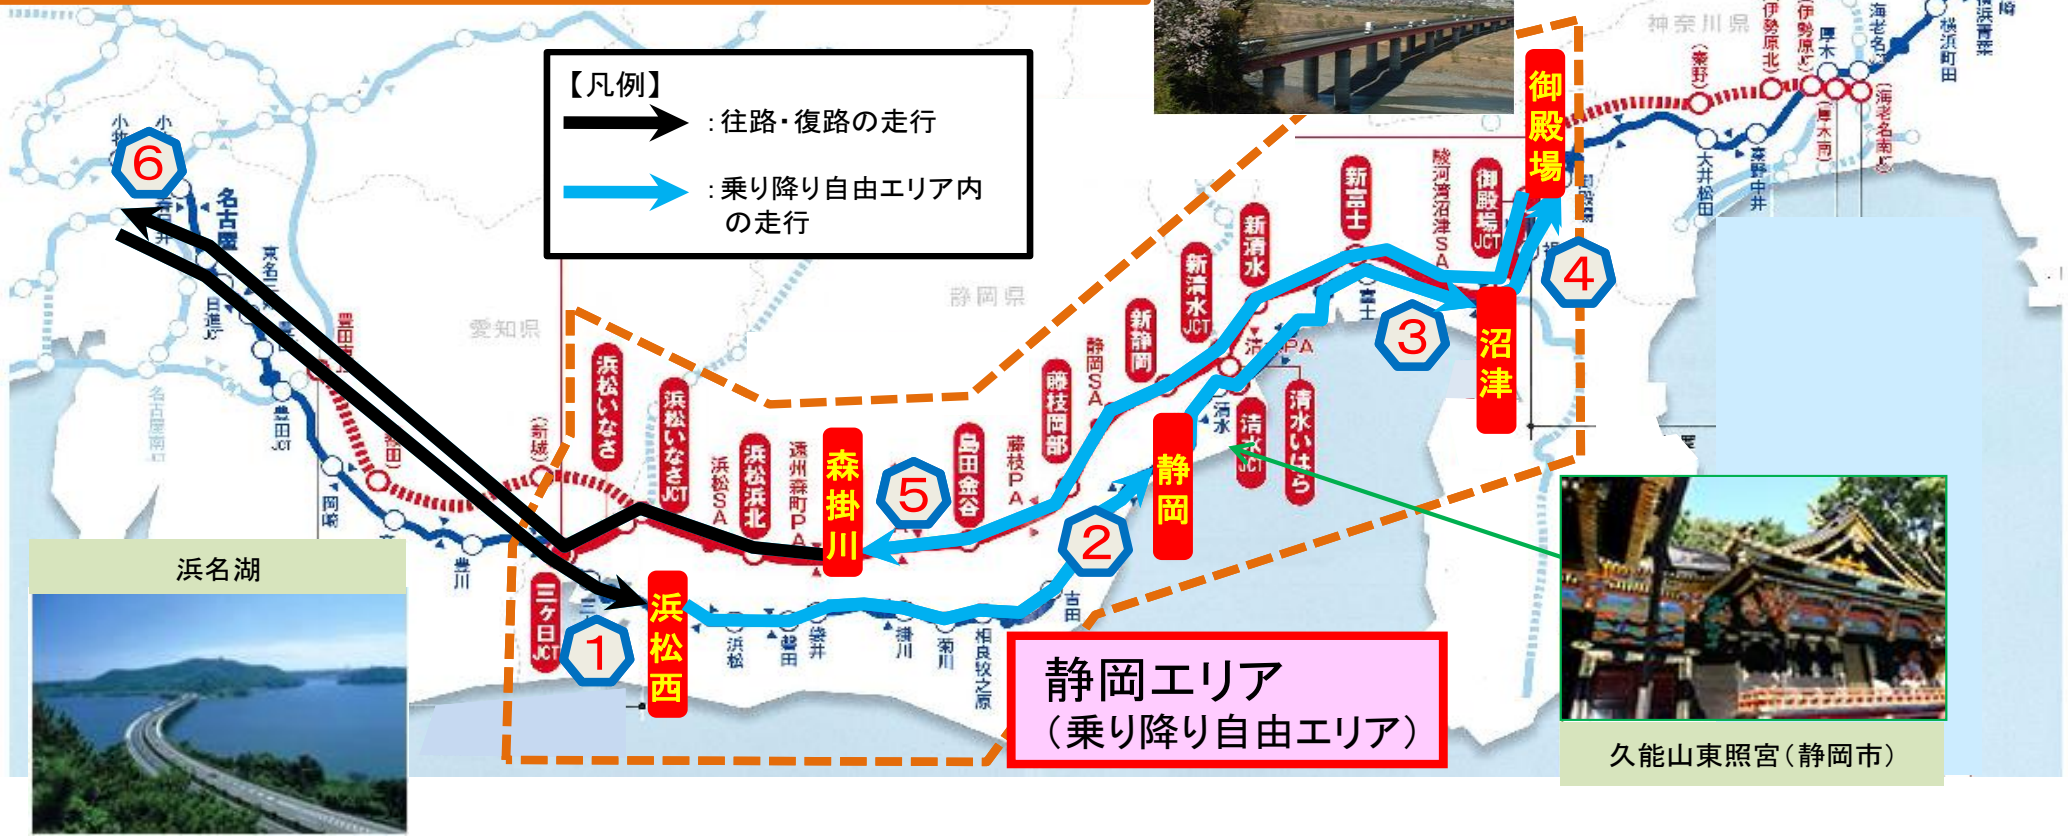

名古屋エリア発着コース走行例

【名古屋発～静岡県内～名古屋着】

【普通車をご利用の場合】

	区間	距離	現金	平日昼間 割引利用	休日特別 割引利用 (昼間)
走行①	名古屋市内～浜松西	97.9km	2,850円	2,000円	1,450円
走行②	浜松西～静岡	78.7km	2,200円	1,550円	1,100円
走行③	静岡～沼津	58.5km	1,650円	1,150円	850円
走行④	沼津～御殿場	19.6km	650円	450円	350円
走行⑤	御殿場～森掛川	121.6km	3,150円	2,350円	1,600円
走行⑥	森掛川～名古屋市内	123.0km	3,450円	2,500円	1,750円
	計	499.3km	13,950円	10,000円	7,100円

※ご利用される経路、曜日、時間帯によって「速旅 まるごと静岡ドライブプラン」をご利用にならない場合の料金は異なりますのでご注意ください。

速旅 まるごと静岡ドライブプラン
 (名古屋エリア発着、普通車)
: 6,400円

現金利用時より7,550円もおトク!
(半額以下!!)