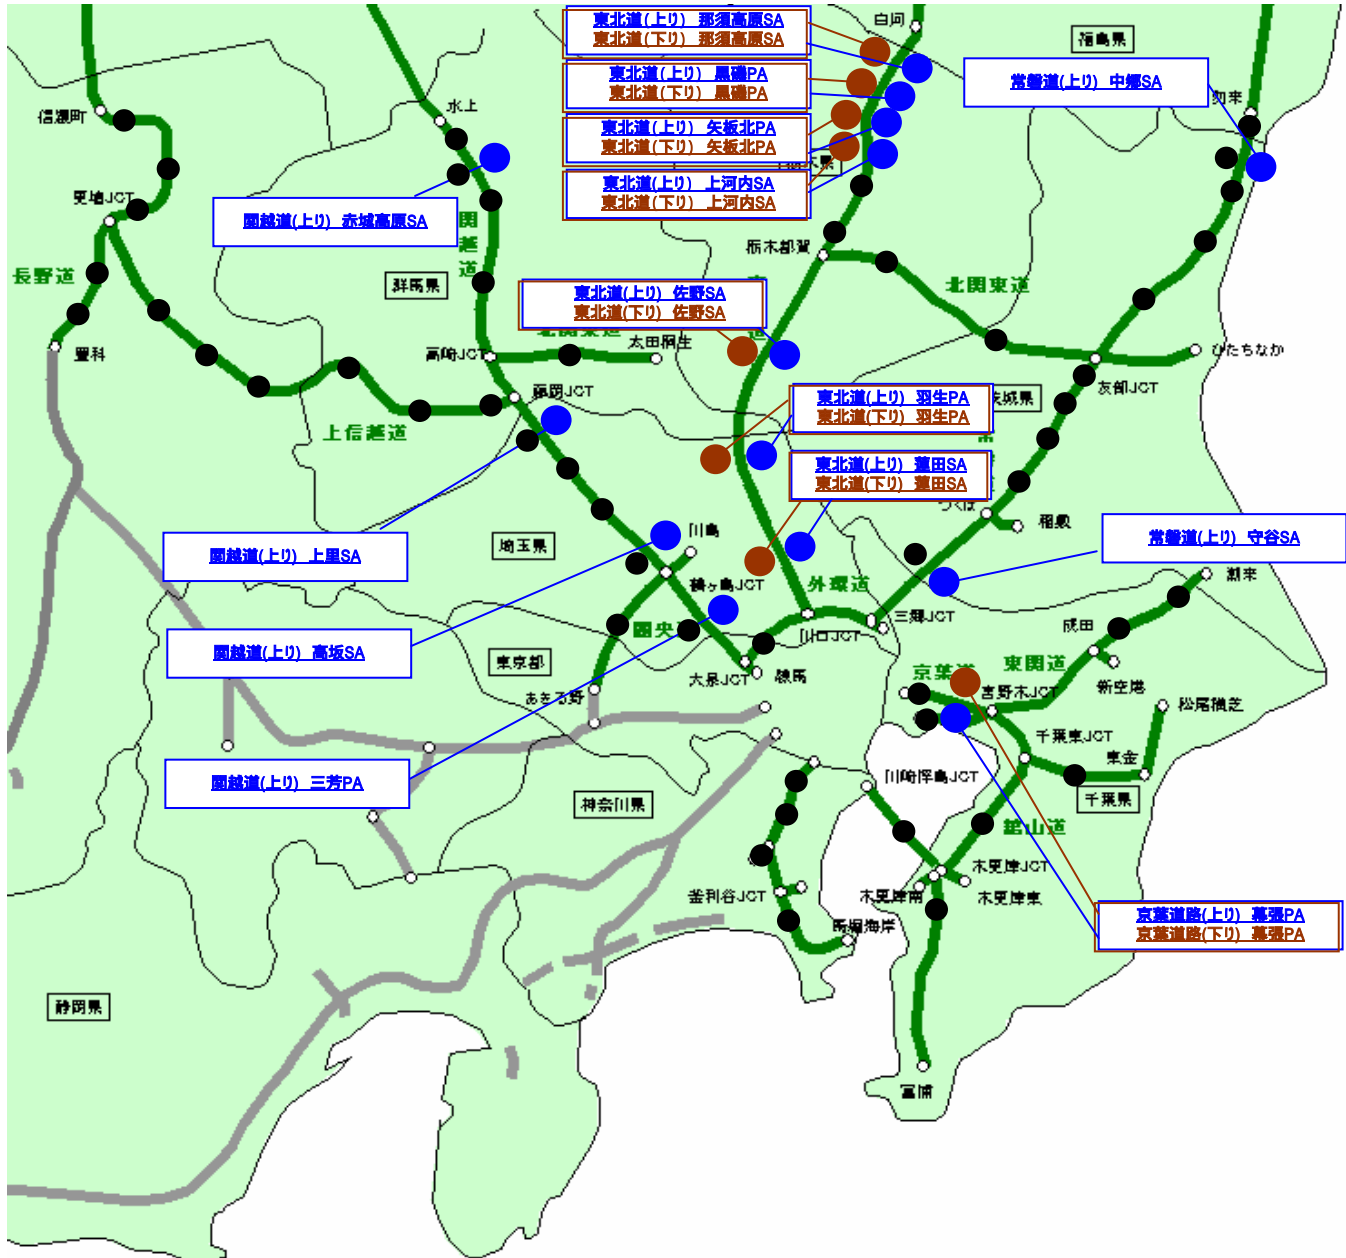

【別紙 - 8】大型車駐車スペースを重点的に確保する予定の休憩施設  
(NEXCO東日本 関東支社)

年末年始時期11日間[平成21年12月26日(土)～平成22年1月5日(火)]に  
大型車駐車スペースを重点的に確保する予定の休憩施設

【凡例】

- 上り方面の混雑が予想される主な休憩施設
- 下り方面の混雑が予想される主な休憩施設
- 上記以外の休憩施設

平成21年12月4日時点の計画であり、今後の関係機関との協議調整により、変更となる場合がありますことを、予めご了承ください。  
なお、最新情報は各社ホームページを確認ください。

【別紙 - 9】大型車駐車スペースを重点的に確保する予定の休憩施設  
(NEXCO中日本 東京支社、八王子支社)

年末年始時期11日間[平成21年12月26日(土)～平成22年1月5日(火)]に  
大型車駐車スペースを重点的に確保する予定の休憩施設

【凡例】

- 上り方面の混雑が予想される主な休憩施設
- 下り方面の混雑が予想される主な休憩施設
- 上記以外の休憩施設

平成21年12月4日時点の計画であり、今後の関係機関との協議調整により、変更となる場合がありますことを、予めご了承ください。  
なお、最新情報は各社ホームページを確認ください。