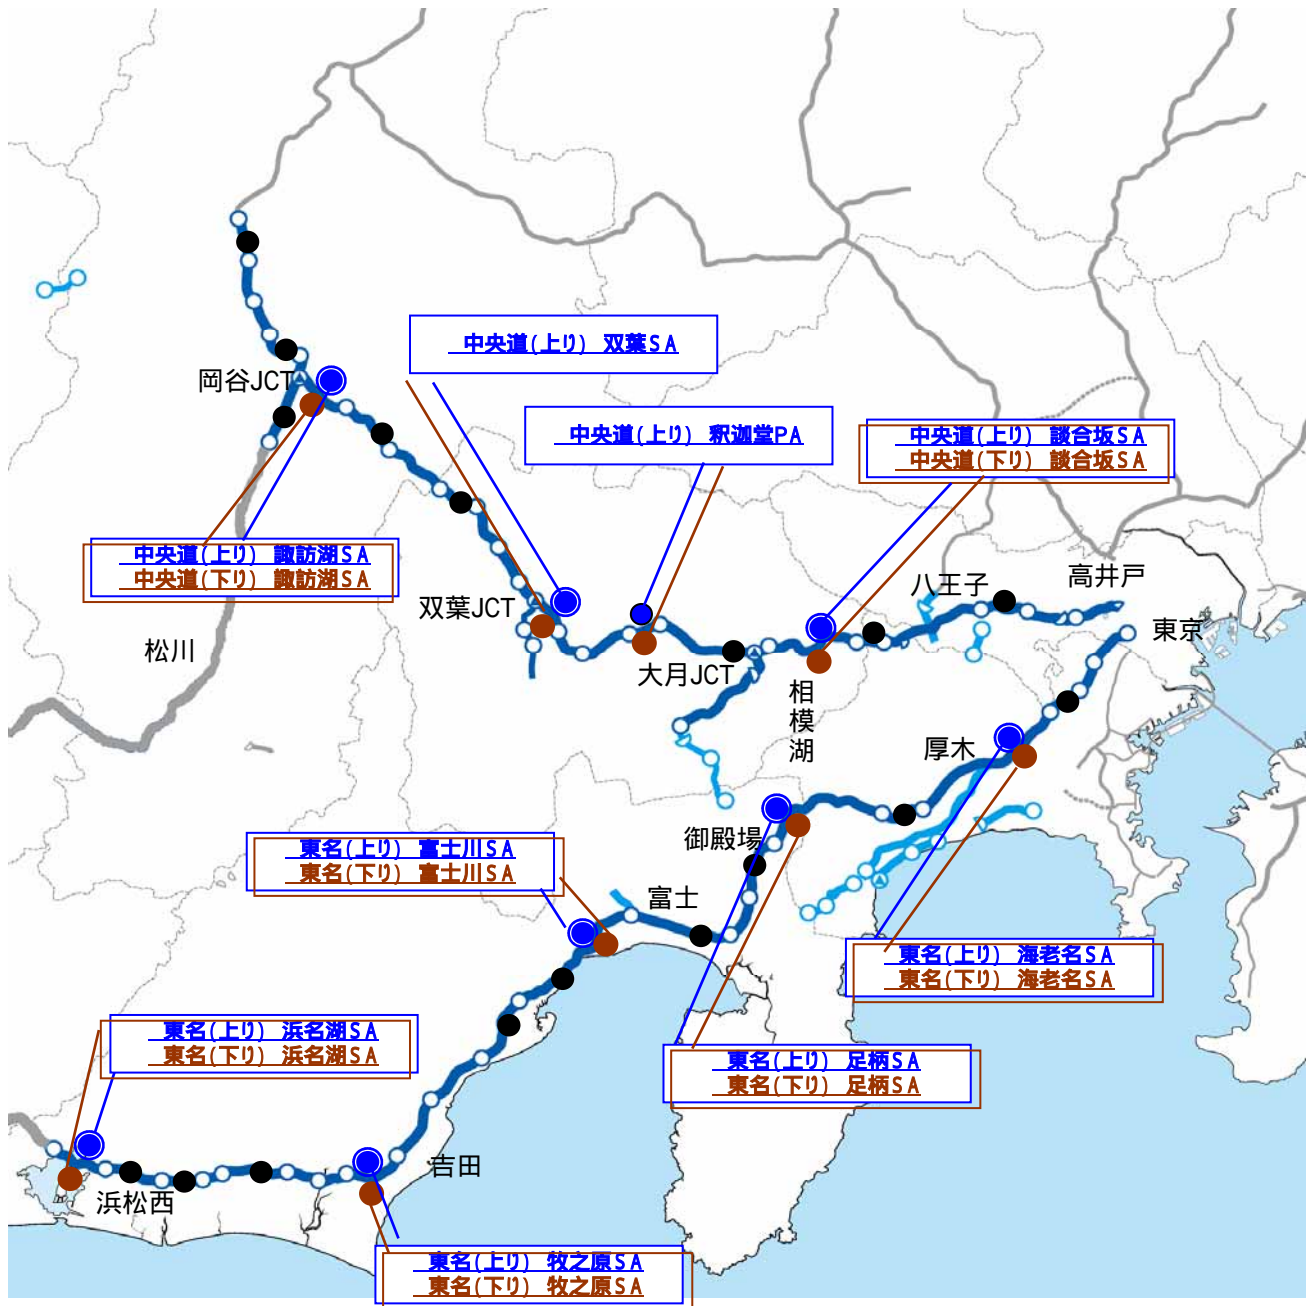

【別紙 - 8】大型車駐車スペースを重点的に確保する予定の休憩施設  
(NEXCO東日本 関東支社)

年末年始時期11日間[平成21年12月26日(土)～平成22年1月5日(火)]に  
大型車駐車スペースを重点的に確保する予定の休憩施設

【凡例】

- 上り方面の混雑が予想される主な休憩施設
- 下り方面の混雑が予想される主な休憩施設
- 上記以外の休憩施設

平成21年12月4日時点の計画であり、今後の関係機関との協議調整により、変更となる場合がありますことを、予めご了承ください。  
なお、最新情報は各社ホームページを確認ください。

【別紙 - 9】大型車駐車スペースを重点的に確保する予定の休憩施設  
(NEXCO中日本 東京支社、八王子支社)

年末年始時期11日間[平成21年12月26日(土)～平成22年1月5日(火)]に  
大型車駐車スペースを重点的に確保する予定の休憩施設

【凡例】

- 上り方面の混雑が予想される主な休憩施設
- 下り方面の混雑が予想される主な休憩施設
- 上記以外の休憩施設

平成21年12月4日時点の計画であり、今後の関係機関との協議調整により、変更となる場合がありますことを、予めご了承ください。  
なお、最新情報は各社ホームページを確認ください。