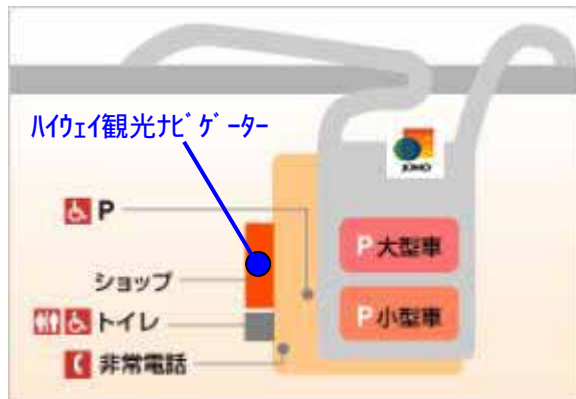

談合坂 S A ( 下り ) 及び双葉 S A ( 上り )

実施内容 『富士の国やまなしハイウェイ観光ナビゲーター』を配置して、山梨県内の観光案内を専門的に行います

実施主体 社団法人やまなし観光推進機構

実施期間 2011年3月末日まで

(原則として年末年始を除く土曜日、日曜日及び祝日)

開設時間 談合坂 S A ( 下り ) 7時から10時まで

双葉SA（上り） 12時から15時まで

開設場所 （談合坂SA下り）

（双葉SA上り）

双葉SA（下り）

実施内容 『北杜市ハイウェイ観光ナビゲーター』を配置して、北杜市を中心とした山梨県内の観光案内を専門的に行います

実施主体 北杜市

実施期間 2009年10月末日まで  
（原則として土曜日、日曜日及び祝日）

開設時間 8時から12時まで

開設場所

（設置箇所一覧）

地域	設置休憩施設	実施内容
山梨県	談合坂SA（下り） 双葉SA（上り）	富士の国やまなしハイウェイ観光ナビゲーター
	双葉SA（下り）	北杜市ハイウェイ観光ナビゲーター