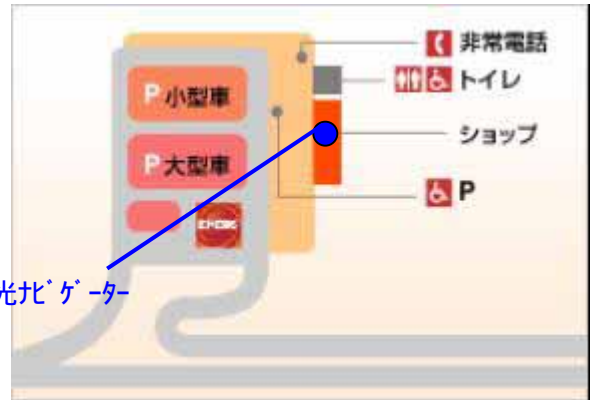

( 5 ) ペットウォータリングエリアで旅行中のペットも一緒にリフレッシュ

石川 PA(下り)、談合坂 SA(上下)、双葉 SA(上下)、諏訪湖 SA(上下)、梓川 SA(上下)では『ペットウォータリングエリア』を設置しています。これは、ドッグランにペットの水飲み場を併設したものです。ペットをお連れのお客さまは、是非お立ち寄りいただき、ペットと一緒に長旅の疲れをリフレッシュしてください。

( 設置箇所一覧 )

地 域	設置休憩施設
東京都	石川 P A ( 下り )
山梨県	談合坂 S A ( 上り・下り ) 双葉 S A ( 上り・下り )
長野県	諏訪湖 S A ( 上り・下り ) 梓川 S A ( 上り・下り )

( 6 ) ハイウェイ観光ナビゲーター

新たな料金割引で高速道路のご利用が増加する中、お客さまにより詳しい観光案内サービスを提供し、楽しい旅行をサポートするため、社団法人やまなし観光推進機構及び北杜市の運営により、下記の中央道の S A にハイウェイ観光ナビゲーターを配置しています。既に、延べ 4 千人を超えるお客さまにご利用いただいています。山梨県に旅行の際は是非 S A で観光情報を入手して下さい。

談合坂 S A ( 下り ) 及び双葉 S A ( 上り )

実施内容 『富士の国やまなしハイウェイ観光ナビゲーター』を配置して、山梨県内の観光案内を専門的に行います

実施主体 社団法人やまなし観光推進機構

実施期間 2011年3月末日まで

(原則として年末年始を除く土曜日、日曜日及び祝日)

開設時間 談合坂 S A ( 下り ) 7時から10時まで

双葉SA（上り） 12時から15時まで

開設場所 （談合坂SA下り）

（双葉SA上り）

双葉SA（下り）

実施内容 『北杜市ハイウェイ観光ナビゲーター』を配置して、北杜市を中心とした山梨県内の観光案内を専門的に行います

実施主体 北杜市

実施期間 2009年10月末日まで  
（原則として土曜日、日曜日及び祝日）

開設時間 8時から12時まで

開設場所

（設置箇所一覧）