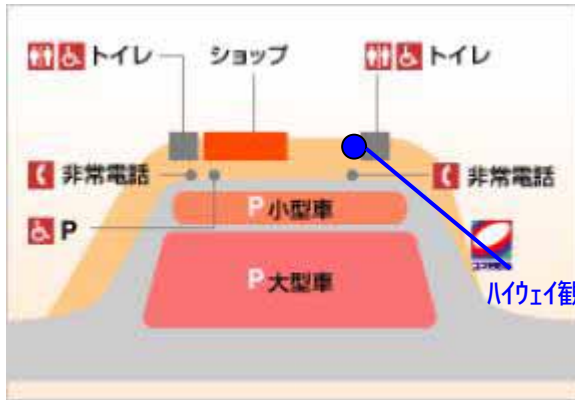

( 5 ) ペットウォータリングエリアで旅行中のペットも一緒にリフレッシュ

石川 PA(下り)、談合坂 SA(上下)、双葉 SA(上下)、諏訪湖 SA(上下)、梓川 SA(上下)では『ペットウォータリングエリア』を設置しています。これは、ドッグランにペットの水飲み場を併設したものです。ペットをお連れのお客さまは、是非お立ち寄りいただき、ペットと一緒に長旅の疲れをリフレッシュしてください。

( 設置箇所一覧 )

地 域	設置休憩施設
東京都	石川 P A ( 下り )
山梨県	談合坂 S A ( 上り・下り ) 双葉 S A ( 上り・下り )
長野県	諏訪湖 S A ( 上り・下り ) 梓川 S A ( 上り・下り )

( 6 ) ハイウェイ観光ナビゲーター

新たな料金割引で高速道路のご利用が増加する中、お客さまにより詳しい観光案内サービスを提供し、楽しい旅行をサポートするため、社団法人やまなし観光推進機構及び北杜市の運営により、下記の中央道の S A にハイウェイ観光ナビゲーターを配置しています。既に、延べ 4 千人を超えるお客さまにご利用いただいています。山梨県に旅行の際は是非 S A で観光情報を入手して下さい。

談合坂 S A ( 下り ) 及び双葉 S A ( 上り )

実施内容 『富士の国やまなしハイウェイ観光ナビゲーター』を配置して、山梨県内の観光案内を専門的に行います

実施主体 社団法人やまなし観光推進機構

実施期間 2011年3月末日まで

(原則として年末年始を除く土曜日、日曜日及び祝日)

開設時間 談合坂 S A ( 下り ) 7時から10時まで

双葉SA（上り） 12時から15時まで

開設場所 （談合坂SA下り）

（双葉SA上り）

双葉SA（下り）

実施内容 『北杜市ハイウェイ観光ナビゲーター』を配置して、北杜市を中心とした山梨県内の観光案内を専門的に行います

実施主体 北杜市

実施期間 2009年10月末日まで  
（原則として土曜日、日曜日及び祝日）

開設時間 8時から12時まで

開設場所

（設置箇所一覧）