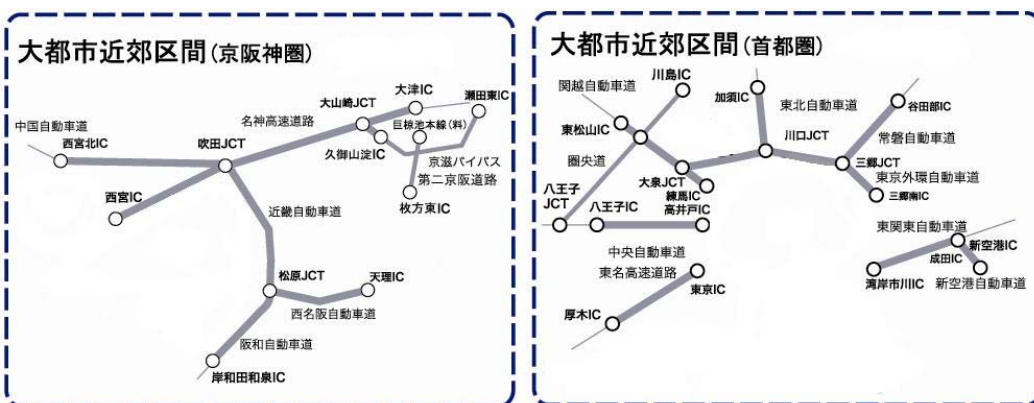

休日特別割引:8月6日(木)、7日(金)、13日(木)、14日(金)のご利用に割引を追加適用します。

①対象車種:「軽自動車等」「普通車」(ETC車)

②対象日:カレンダーの**橙色着色の日**に割引対象道路を走行

③割引率:**大都市近郊区間** 6時～22時のご利用の場合:最大 30%割引

0時～6時、22時～24時を含むご利用の場合:最大 50%割引

* 大都市近郊区間のご利用料金は地方部区間の割引後料金(1,000円上限)の対象外となり、地方部区間のご利用料金(1,000円上限)に加算されます。

地方部区間 最大 50%割引 割引後の料金が 1,000 円を超える場合は上限 1,000 円

ただし、本四高速走行分は別途上限 1,000 円、東京湾アクアラインは別途加算

* 乗継特例等のその他の詳細な割引適用要件については各社のホームページ等をご確認ください。

中型車以上終日最大 50%割引:8月3日(月)～5日(水)、10日(月)～12日(水)、17日(月)、18日(火)のご利用に割引を適用します。