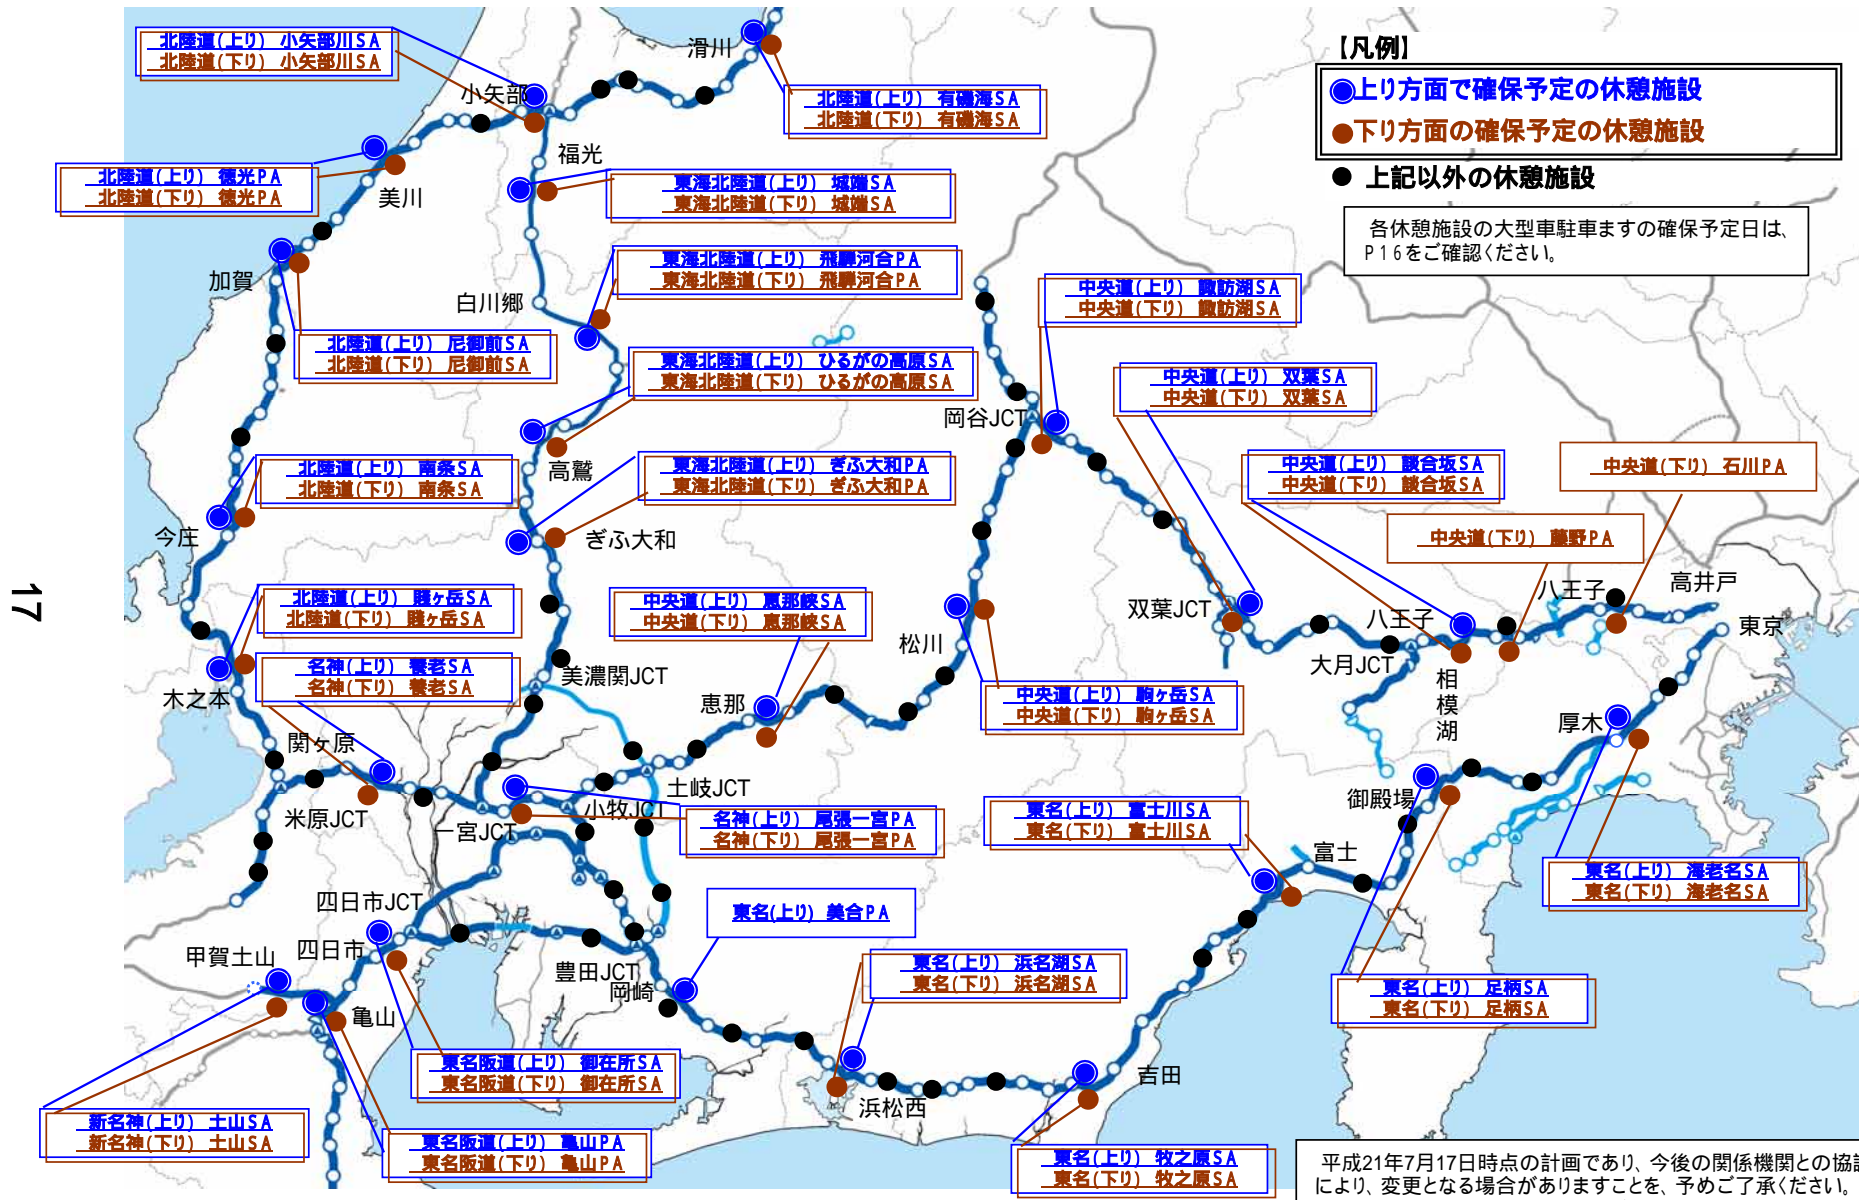

【別紙5】 大型車駐車場を重点的に確保する予定の休憩施設 (NEXCO中日本)

お盆時期14日間[平成21年8月6日(木)~19日(水)]に大型車駐車場を重点的に確保する予定の休憩施設

1. 【凡例】
2. ●(青) 上り方面で確保予定の休憩施設
   - ●(赤) 下り方面の確保予定の休憩施設
   - ●(黒) 上記以外の休憩施設
3. 各休憩施設の大型車駐車場の確保予定日は、P16をご確認ください。

平成21年7月17日時点の計画であり、今後の関係機関との協議調整により、変更となる場合がありますことを、予めご了承ください。なお、最新情報は各社ホームページを確認ください。