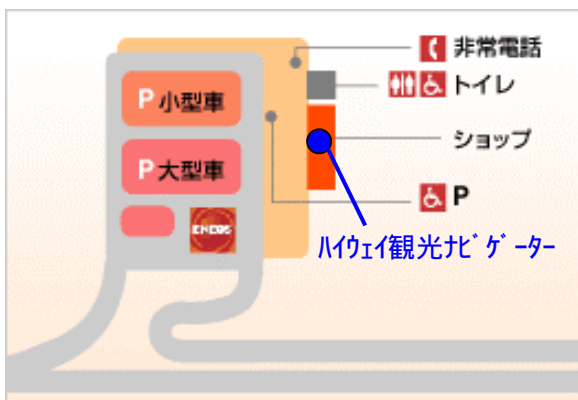

【位置図】

【配置図】

談合坂サービスエリア（下り線）

双葉サービスエリア（上り線）

双葉サービスエリア（下り線）