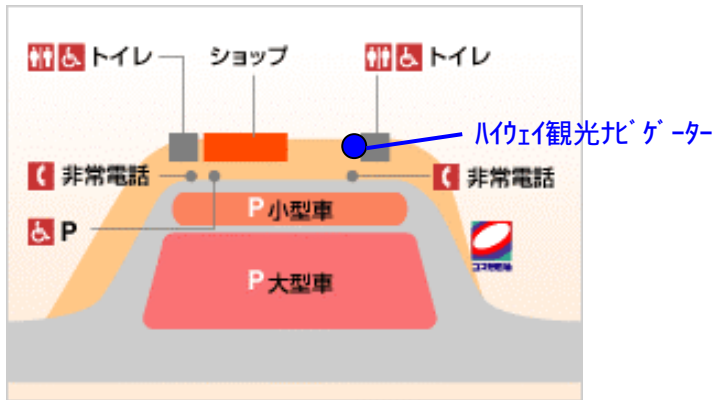

【位置図】

【配置図】

談合坂サービスエリア（下り線）

双葉サービスエリア（上り線）

双葉サービスエリア（下り線）