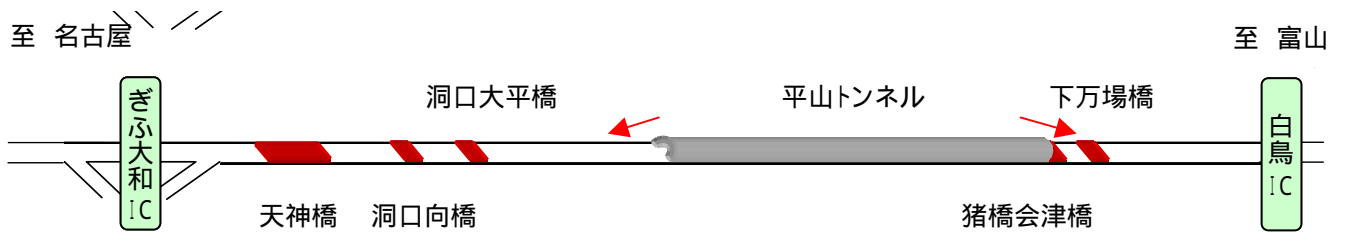

# 東海北陸自動車道 4車線化工事位置図

# 東海北陸自動車道 ぎふ大和IC～白鳥IC間の現況写真

平山トンネル北坑口上から北側を望む。(名皿部地区)

平山トンネル南坑口上から南側を望む(洞口地区)