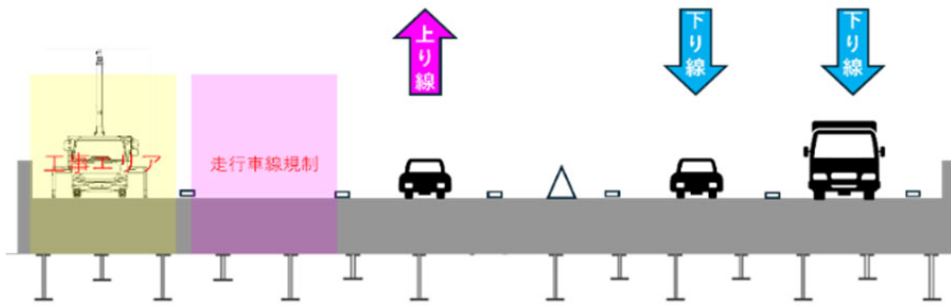

・走行車線規制時(平日 6 時～16 時頃※)

・車線規制無し(土日祝日・平日の混雑時間帯)