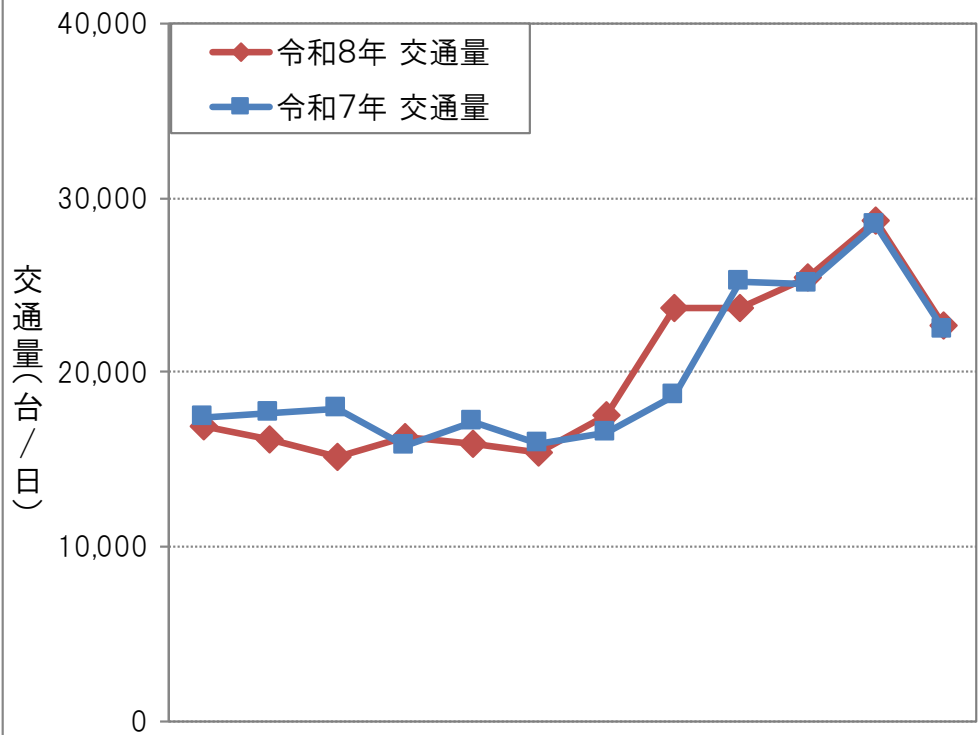

ゴールデンウィーク期間の交通量

令和8年	4/25 (土)	4/26 (日)	4/27 (月)	4/28 (火)	4/29 (水)	4/30 (木)	5/1 (金)	5/2 (土)	5/3 (日)	5/4 (月)	5/5 (火)	5/6 (水)
令和7年	4/25 (金)	4/26 (土)	4/27 (日)	4/28 (月)	4/29 (火)	4/30 (水)	5/1 (木)	5/2 (金)	5/3 (土)	5/4 (日)	5/5 (月)	5/6 (火)

ゴールデンウィーク期間の渋滞回数(10km以上)

令和8年	4/25 (土)	4/26 (日)	4/27 (月)	4/28 (火)	4/29 (水)	4/30 (木)	5/1 (金)	5/2 (土)	5/3 (日)	5/4 (月)	5/5 (火)	5/6 (水)
令和7年	4/25 (金)	4/26 (土)	4/27 (日)	4/28 (月)	4/29 (火)	4/30 (水)	5/1 (木)	5/2 (金)	5/3 (土)	5/4 (日)	5/5 (月)	5/6 (火)