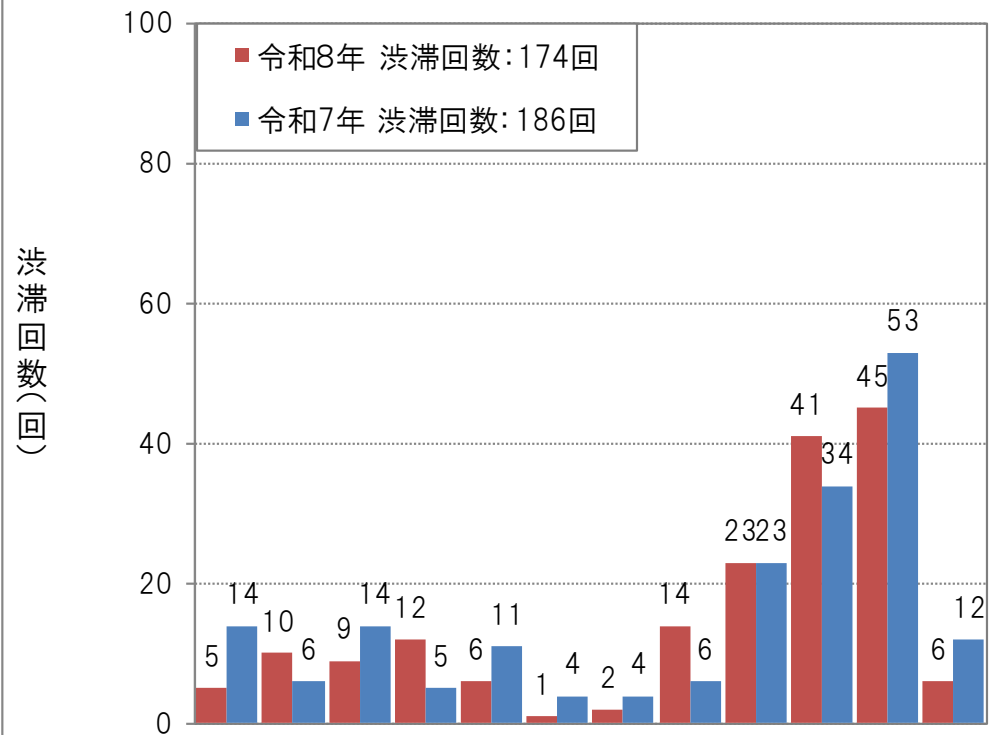

ゴールデンウィーク期間の交通量

令和8年	4/25 (土)	4/26 (日)	4/27 (月)	4/28 (火)	4/29 (水)	4/30 (木)	5/1 (金)	5/2 (土)	5/3 (日)	5/4 (月)	5/5 (火)	5/6 (水)
令和7年	4/25 (金)	4/26 (土)	4/27 (日)	4/28 (月)	4/29 (火)	4/30 (水)	5/1 (木)	5/2 (金)	5/3 (土)	5/4 (日)	5/5 (月)	5/6 (火)

ゴールデンウィーク期間の渋滞回数(10km以上)

令和8年	4/25 (土)	4/26 (日)	4/27 (月)	4/28 (火)	4/29 (水)	4/30 (木)	5/1 (金)	5/2 (土)	5/3 (日)	5/4 (月)	5/5 (火)	5/6 (水)
令和7年	4/25 (金)	4/26 (土)	4/27 (日)	4/28 (月)	4/29 (火)	4/30 (水)	5/1 (木)	5/2 (金)	5/3 (土)	5/4 (日)	5/5 (月)	5/6 (火)