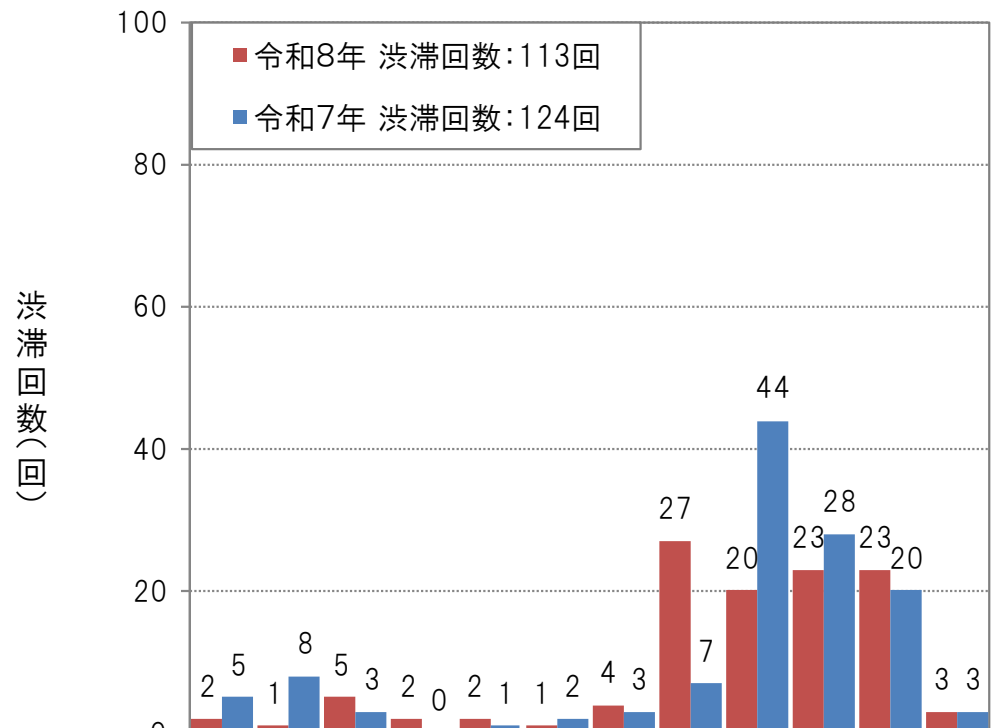

ゴールデンウィーク期間の交通量

令和8年	4/25 (土)	4/26 (日)	4/27 (月)	4/28 (火)	4/29 (水)	4/30 (木)	5/1 (金)	5/2 (土)	5/3 (日)	5/4 (月)	5/5 (火)	5/6 (水)
令和7年	4/25 (金)	4/26 (土)	4/27 (日)	4/28 (月)	4/29 (火)	4/30 (水)	5/1 (木)	5/2 (金)	5/3 (土)	5/4 (日)	5/5 (月)	5/6 (火)

ゴールデンウィーク期間の渋滞回数(10km以上)

令和8年	4/25 (土)	4/26 (日)	4/27 (月)	4/28 (火)	4/29 (水)	4/30 (木)	5/1 (金)	5/2 (土)	5/3 (日)	5/4 (月)	5/5 (火)	5/6 (水)
令和7年	4/25 (金)	4/26 (土)	4/27 (日)	4/28 (月)	4/29 (火)	4/30 (水)	5/1 (木)	5/2 (金)	5/3 (土)	5/4 (日)	5/5 (月)	5/6 (火)