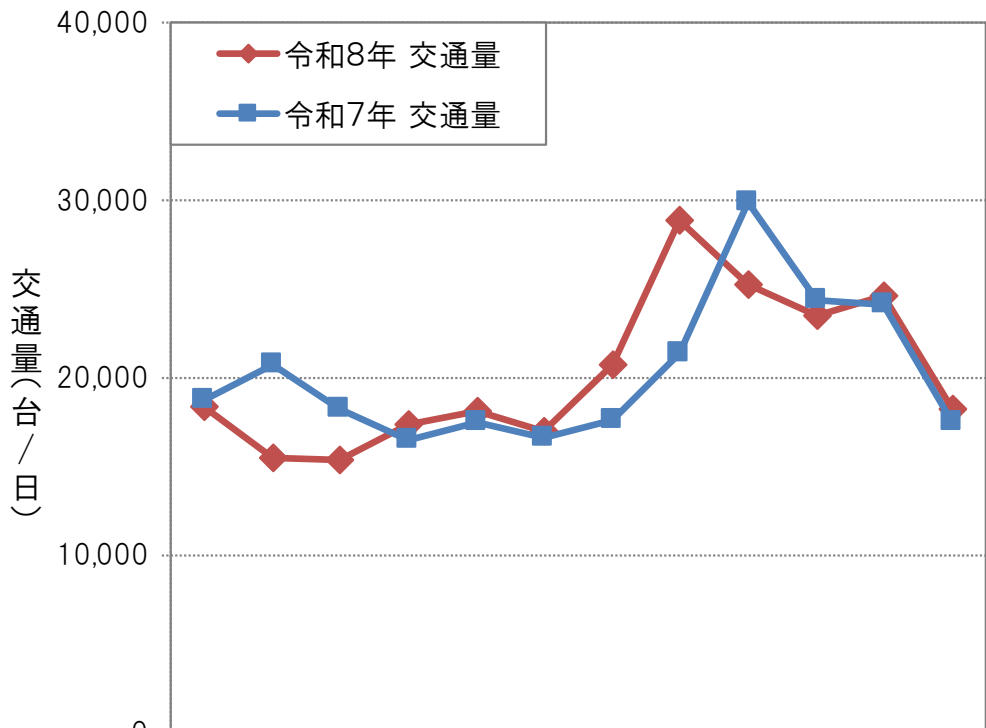

ゴールデンウィーク期間の交通量

令和8年	4/25 (土)	4/26 (日)	4/27 (月)	4/28 (火)	4/29 (水)	4/30 (木)	5/1 (金)	5/2 (土)	5/3 (日)	5/4 (月)	5/5 (火)	5/6 (水)
令和7年	4/25 (金)	4/26 (土)	4/27 (日)	4/28 (月)	4/29 (火)	4/30 (水)	5/1 (木)	5/2 (金)	5/3 (土)	5/4 (日)	5/5 (月)	5/6 (火)

ゴールデンウィーク期間の渋滞回数(10km以上)

令和8年	4/25 (土)	4/26 (日)	4/27 (月)	4/28 (火)	4/29 (水)	4/30 (木)	5/1 (金)	5/2 (土)	5/3 (日)	5/4 (月)	5/5 (火)	5/6 (水)
令和7年	4/25 (金)	4/26 (土)	4/27 (日)	4/28 (月)	4/29 (火)	4/30 (水)	5/1 (木)	5/2 (金)	5/3 (土)	5/4 (日)	5/5 (月)	5/6 (火)