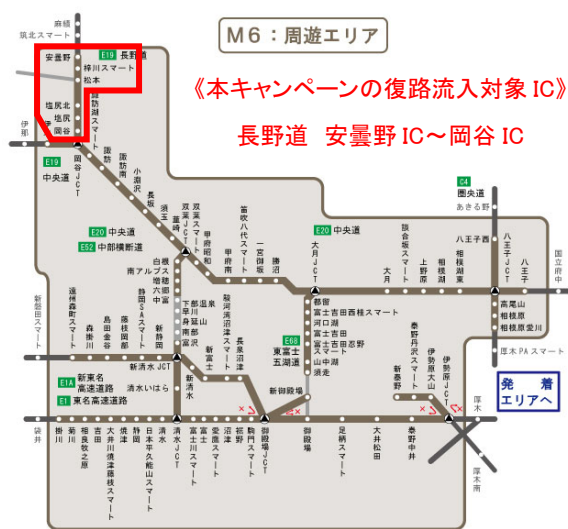

【参考資料 3】SA・PAお買物券付きドライブプラン 首都圏発「安曇野・松本・掛川プラン 3日間」

■料金

発着 番号	周遊 番号	利用期間	プラン	普通車		軽自動車等	
				内訳	セット料金	内訳	セット料金
②	M6	3日間	電子お買物券 (4,000円分)	高速道路周遊バス	10,300円	高速道路周遊バス	9,000円
				電子お買物券		4,000円	

■周遊エリア

安曇野・松本・掛川周遊エリア

■発着エリア

首都圏発着エリア