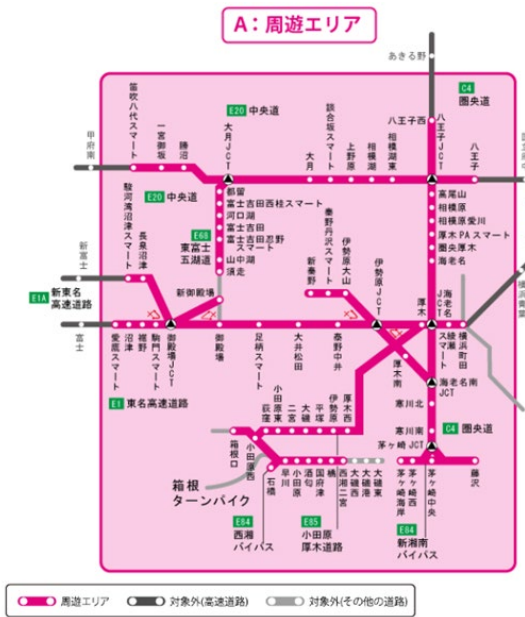

【参考資料 2】

■ 周遊エリア

河口湖・沼津・箱根周遊エリア

■ 発着エリア

首都圏発着エリア

発着
エリアへ

周遊
エリアへ

周遊
エリアへ