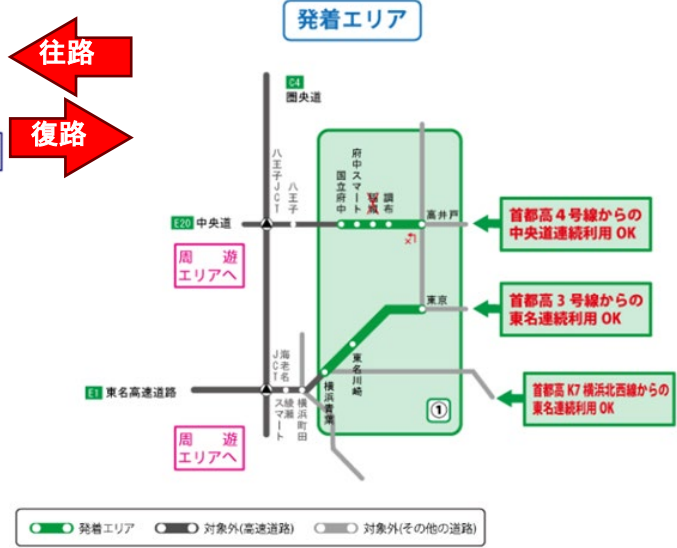

【参考資料 2】

■ 周遊エリア

河口湖・沼津・箱根周遊エリア

■ 発着エリア

首都圏発着エリア

発着
エリアへ

周遊
エリアへ

周遊
エリアへ