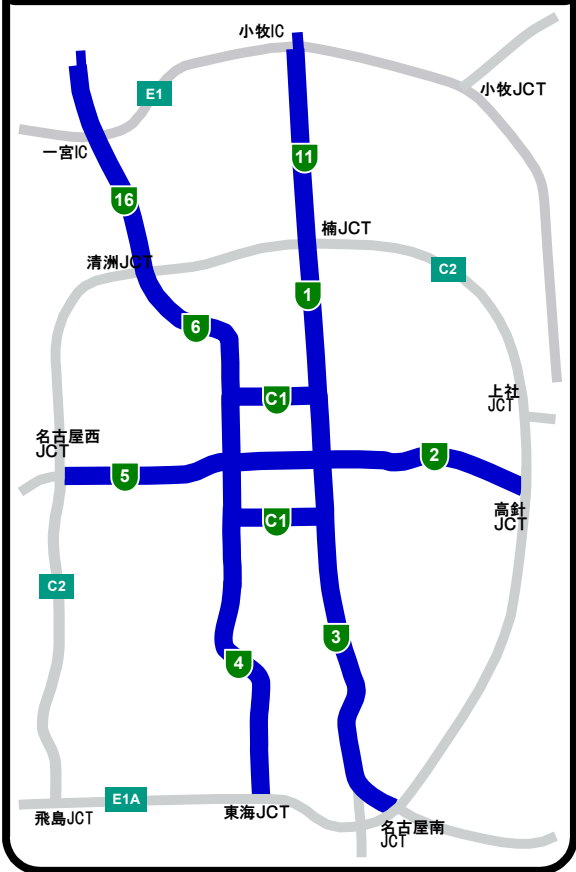

AN:周遊エリア

名古屋高速乗り放題パス

①:発着エリア