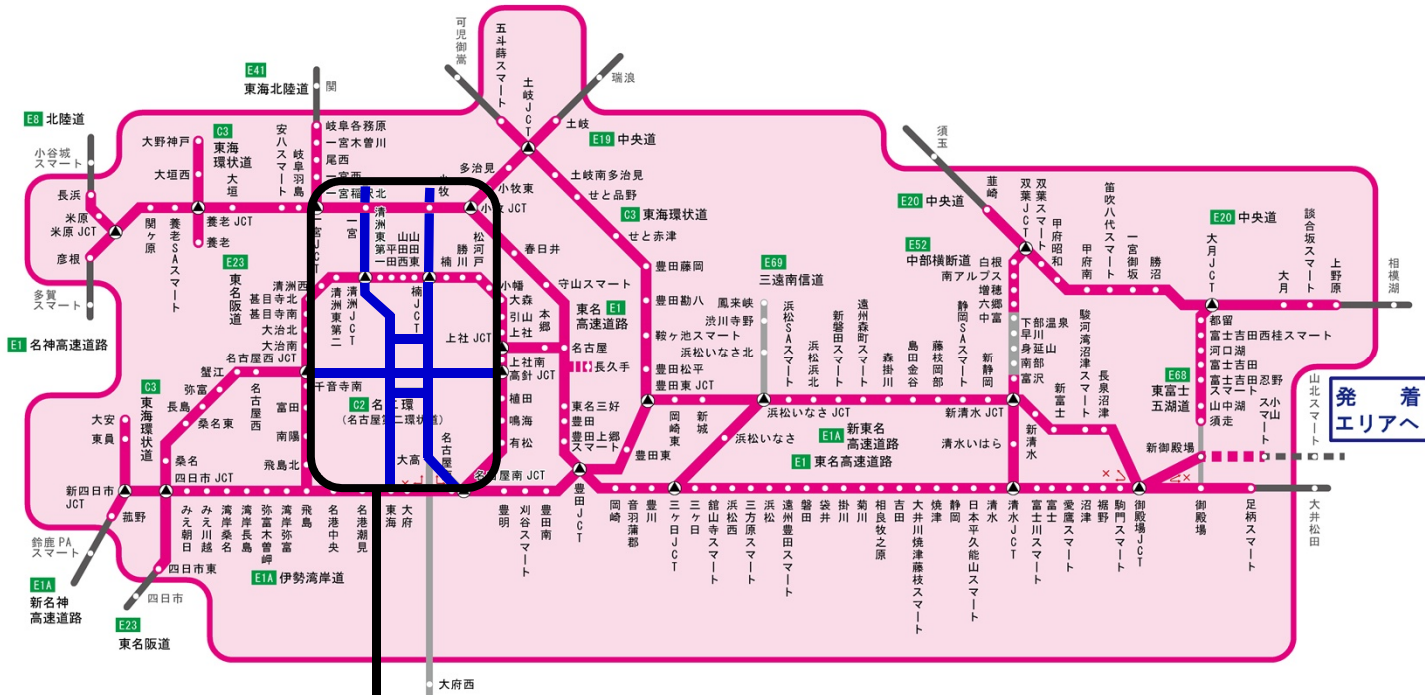

AN:周遊エリア

名古屋高速乗り放題パス

①:発着エリア