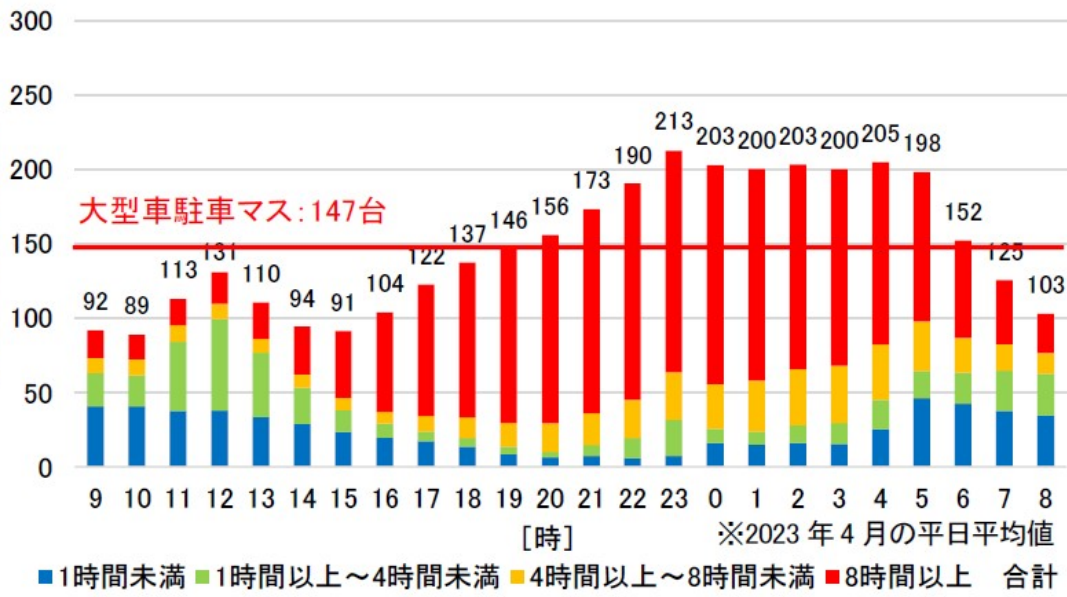

大型車駐車台数〔台〕

図-12 E1 東名 海老名 SA(上り)大型車時間帯別駐車台数

台数割合

図-13 E1 東名 海老名 SA(上り)大型車駐車台数割合と占有率