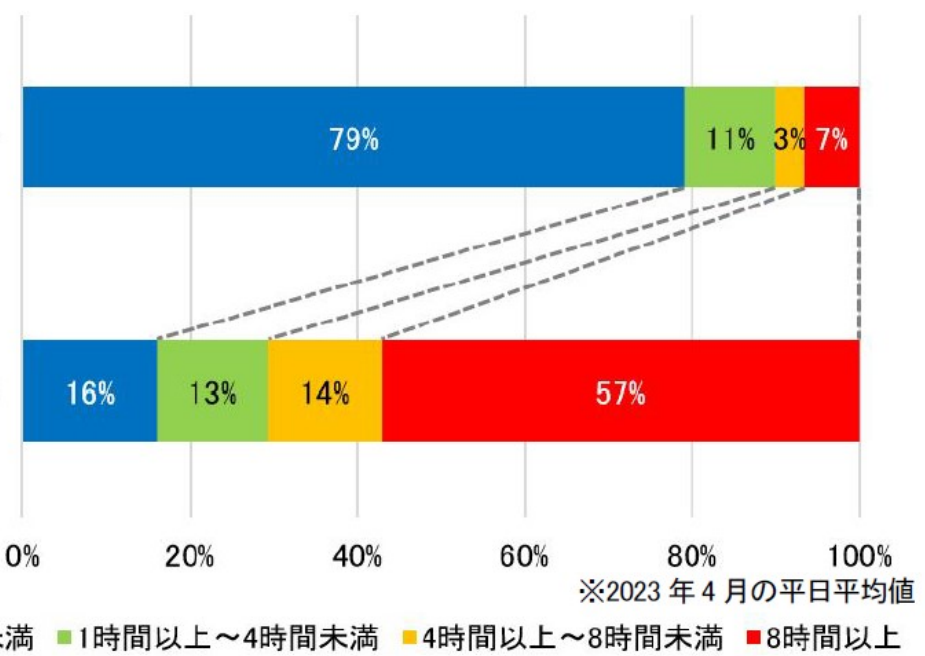

大型車駐車台数〔台〕

図-12 E1 東名 海老名 SA(上り)大型車時間帯別駐車台数

台数割合

図-13 E1 東名 海老名 SA(上り)大型車駐車台数割合と占有率