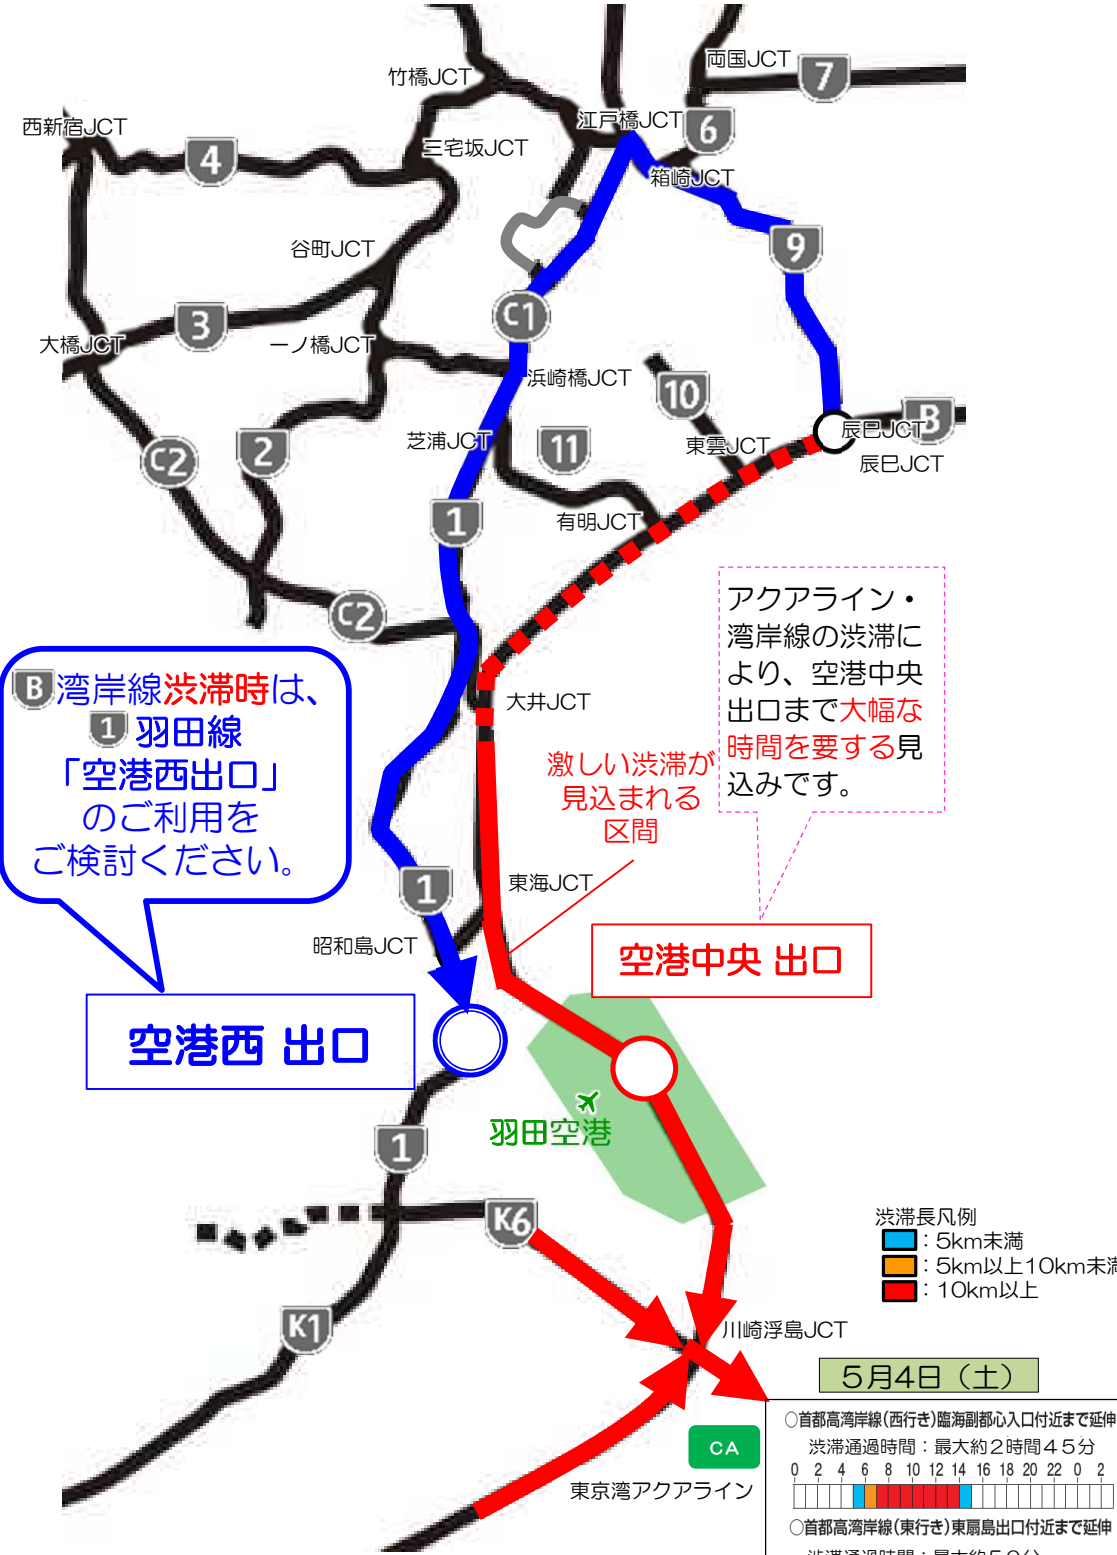

羽田空港をご利用予定のお客さまへ -CA東京湾アクアライン（下り方面）の渋滞について-

- アクアライン（下り方面）から首都高湾岸線まで伸びる渋滞にご注意ください！
- 東京方面から羽田空港をご利用の方は交通状況に応じて、**1 羽田線「空港西出口」**のご利用をご検討ください。

※ルートを変更することにより通行料金が変化する可能性があります。
 ※天候・事故などの影響により、実際の交通状況と異なる場合があります。お出かけの際は最新の交通情報をご確認ください。
 ※渋滞予測の詳細は、渋滞予報ガイドをご覧ください。