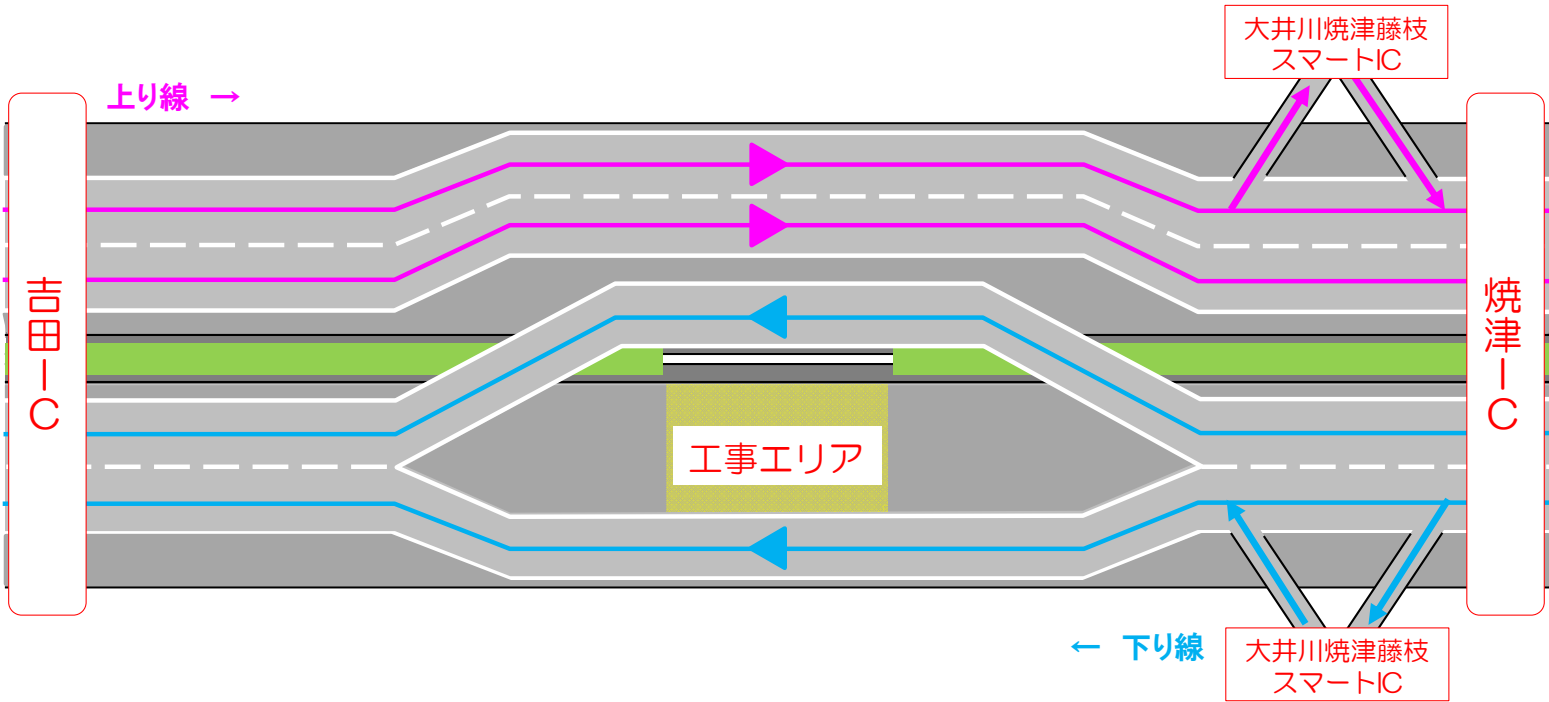

至
浜松・名古屋

上り線 →

吉田IC

工事エリア

焼津IC

大井川焼津藤枝
スマートIC

大井川焼津藤枝
スマートIC

← 下り線

至
静岡・東京